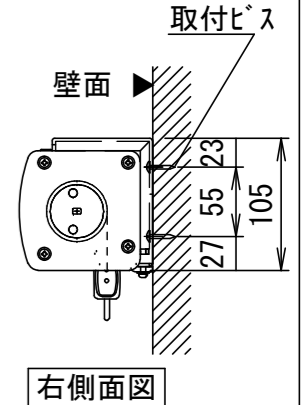

天井取付時

壁面取付時

- 仕様
- 製品重量 約12.2kg
 - 材質 (ケース部) アルミ製
 - 塗装色 (ケース部) メタリック塗装
 - サイレントアップ・プレーキアシスト機能

- 付属品
- セッティングブラケットセット × 1式
 - 引き下げ棒(プルバー) × 1本
 - 取付用ビスセット × 1式
 - 取扱説明書 × 1冊

各部名称

①	スクリーン	ホワイトマット(W)	SSC-W
②	ホトムバー		
③	ホトムキャップ		
④	ホトムキャップクッション		
⑤	プルリング		
⑥	リアケース		
⑦	セッティングブラケット		
⑧	ストップマークシール		

※取付穴ピッチは推奨の位置です。任意で移動することができます。
 ※上黒寸法はMAX500mmです。調整範囲は約70mm間隔でとめる事が出来ます。(図面は上黒MAX500)
 ※製品の仕様およびデザインは改良等のため予告なく変更する場合があります。

△		UNIT	mm	SCALE	1/20
△		ANGLE	3rd		
△		TOLERANCE			
△		DATE	2022. 03. 30		
△		TITLE	外観仕様図		
△		DATE	REVISION	SIGN	
△	PLANNED BY	DRAWN BY	CHECKED BY	APPROVED BY	DRAWING NO.
		TANAKA			TWC30I
△	MODEL NAME	Stylist 手動巻き上げタイプ (スプリングローラー)			MODEL NO.
					SSC-120HDW