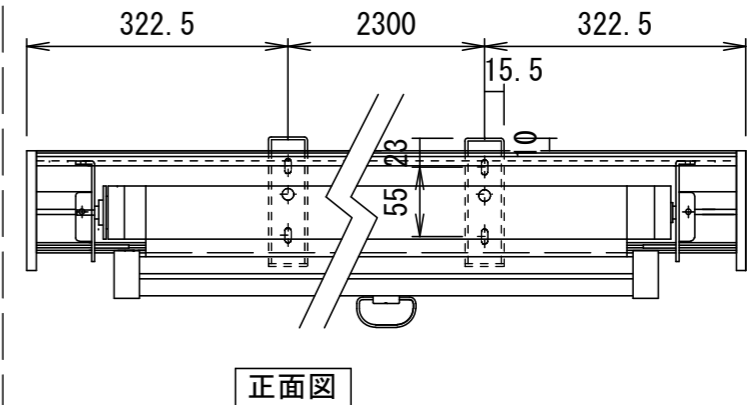

天井取付時

壁面取付時

- 仕様
- 製品重量 約12.2kg
 - 材質 (ケース部) アルミ製
 - 塗装色 (ケース部) メタリック塗装
 - サイレントアップ・プレーキアシスト機能

- 付属品
- セッティングブラケットセット × 1式
 - 引き下げ棒(プルバー) × 1本
 - 取付用ビスセット × 1式
 - 取扱説明書 × 1冊

各部名称

①	スクリーン	ホワイトマット(W)	SSC-W
②	ホトムバー		
③	ホトムキャップ		
④	ホトムキャップクッション		
⑤	プルリング		
⑥	リアケース		
⑦	セッティングブラケット		
⑧	ストップマークシール		

※取付穴ピッチは推奨の位置です。任意で移動することができます。
 ※上黒寸法はMAX500mmです。調整範囲は約70mm間隔でとめる事が出来ます。(図面は上黒MAX500)
 ※製品の仕様およびデザインは改良等のため予告なく変更する場合があります。

△		UNIT	mm	SCALE	1/20
△		ANGLE	3rd		
△		TOLERANCE			
△		DATE	2022. 03. 30		
△		TITLE	外観仕様図		
△		DATE	REVISION	SIGN	
△	PLANNED BY	DRAWN BY	CHECKED BY	APPROVED BY	DRAWING NO.
		TANAKA			TWC30I
△	MODEL NAME	Stylist 手動巻き上げタイプ (スプリングローラー)			MODEL NO.
					SSC-120HDW