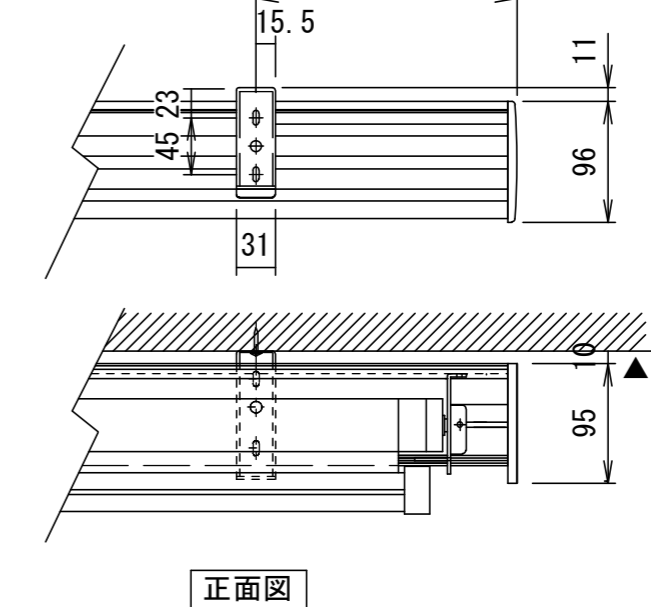

天井取付時

壁面取付時

- 仕様
- 製品重量 約12.2kg
 - 材質 (ケース部) アルミ製
 - 塗装色 (ケース部) メタリック塗装
 - サイレントアップ・プレーキアシスト機能

- 付属品
- セッティングブラケットセット × 1式
 - 引き下げ棒(プルバー) × 1本
 - 取付用ビスセット × 1式
 - 取扱説明書 × 1冊

各部名称

①	スクリーン	ホワイトマット(W)	SSC-W
②	ホトムバー		
③	ホトムキャップ		
④	ホトムキャップクッション		
⑤	プルリング		
⑥	リアケース		
⑦	セッティングブラケット		
⑧	ストップマークシール		

※取付穴ピッチは推奨の位置です。任意で移動することができます。
 ※上黒寸法はMAX500mmです。調整範囲は約70mm間隔でとめる事が出来ます。(図面は上黒MAX500)
 ※製品の仕様およびデザインは改良等のため予告なく変更する場合があります。

△		UNIT	mm	SCALE	1/20
△		ANGLE	3rd		
△		TOLERANCE			
△		DATE	2022. 03. 30		
△		TITLE	外観仕様図		
△		DATE	REVISION	SIGN	
△	PLANNED BY	DRAWN BY	CHECKED BY	APPROVED BY	DRAWING NO.
		TANAKA			TWC30I
△	MODEL NAME	Stylist 手動巻き上げタイプ (スプリングローラー)			MODEL NO.
					SSC-120HDW