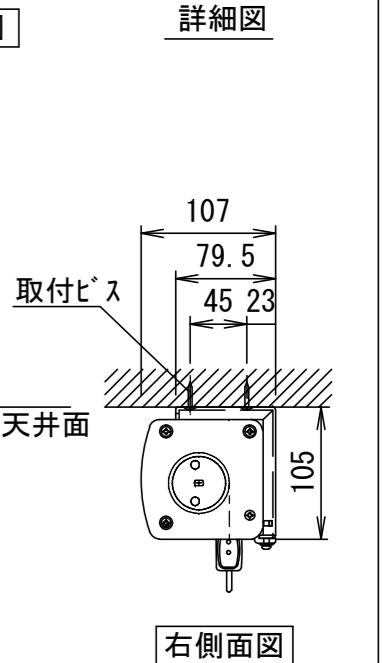

天井取付時

壁面取付時

- 仕様
- 製品重量 約12.2kg
 - 材質 (ケース部) アルミ製
 - 塗装色 (ケース部) メタリック塗装
 - サイレントアップ・プレーキアシスト機能

- 付属品
- セッティングブラケットセット × 1式
 - 引き下げ棒(プルバー) × 1本
 - 取付用ビスセット × 1式
 - 取扱説明書 × 1冊

各部名称

①	スクリーン	ホワイトマット(W)	SSC-W
②	ホトムバー		
③	ホトムキャップ		
④	ホトムキャップクッション		
⑤	プルリング		
⑥	リアケース		
⑦	セッティングブラケット		
⑧	ストップマークシール		

※取付穴ピッチは推奨の位置です。任意で移動することができます。
 ※上黒寸法はMAX500mmです。調整範囲は約70mm間隔でとめる事が出来ます。(図面は上黒MAX500)
 ※製品の仕様およびデザインは改良等のため予告なく変更する場合があります。

△		UNIT	mm	SCALE	1/20
△		ANGLE	3rd		
△		TOLERANCE			
△		DATE	2022. 03. 30		
△		TITLE	外観仕様図		
△		DATE	REVISION	SIGN	
△	PLANNED BY	DRAWN BY	CHECKED BY	APPROVED BY	DRAWING NO.
		TANAKA			TWC30I
△	MODEL NAME	Stylist 手動巻き上げタイプ (スプリングローラー)			MODEL NO.
					SSC-120HDW