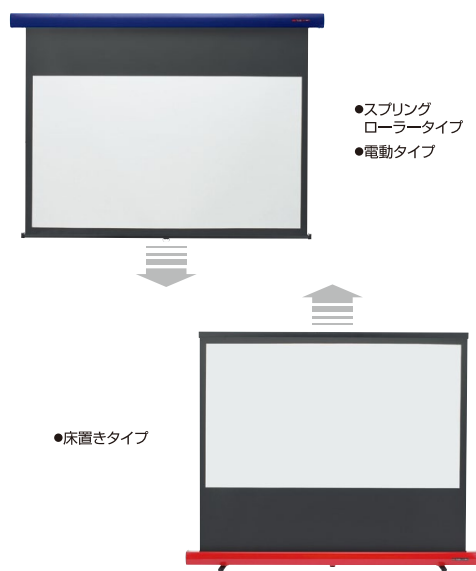

## Dress up screen

【スクリーンにカラフルな装い】

### スクリーンのインテリア性を追求

Stylistシリーズは、マットブラックのリアケースとカラーバリエーション化されたフロントケースの2ピース構造になっています。これまでのスクリーンイメージを一新し、スマートさとコンパクトさを兼ね備え、インテリアにマッチした選択を可能にしています。

### 4色そろったケースバリエーション

フロントケースの色は、インテリアとして幅広くコーディネートできるスタイリッシュなカラーをセレクト。4色の中からお好みに合わせてお選びください。

### お好みで選べるスクリーン生地

スクリーンの生地は、お好みの画質や設置する環境に合わせて選べます。Stylistではホワイトマットアドバンスとグレイマットアドバンスの2種類から、Stylist SRとStylist ES/E、Stylist Limitedでは、さらにシアターグレイアドバンスと150PROGアドバンスを加えた4種類からセレクトできます。