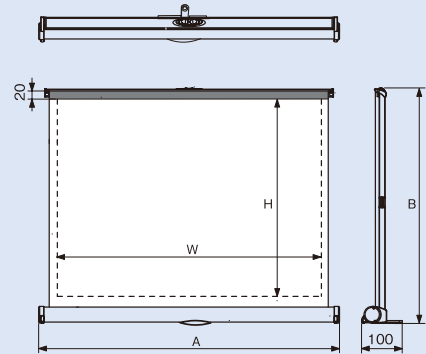

# GTP GRANDVIEW TABLE TOP

グランビュー テーブルトップタイプ

NEW

スクリーン部門  
「GRANDVIEW」シリーズ

引き上げるだけの  
簡単セッティングと  
モバイル性を追求した  
軽量小型ボディ

- 軽量・コンパクトで取り扱いが容易。(32型-40型)
- スクリーンを引き上げるだけの簡単セッティング。
- フリーストップ機構でワイド画面としても使えます。
- テーブルの形や大きさを選ばずフレキシブルに対応。

◆標準付属品:  
キャリングケース

◆標準付属品:  
センタースタンド  
センタースタンドで幅の狭い机にも設置OK。

●フリーストップ機構

付属のキャリング  
ケースでスマートに  
持ち運び。

●設置例

センタースタンドにより、  
左のような場所にも  
設置することができます。

GRANDVIEW TABLE TOP	スクリーンサイズ		メーカー希望小売価格	JANコード	外形寸法		重量
	(W)	(H)			(A)	(B)	
NTSCサイズ(4:3)	32型	650 × 488	GTP-32W ¥17,640 (税別¥16,800)	<4939326867010>	742 × 581	1.0	
	40型	813 × 610	GTP-40W ¥18,690 (税別¥17,800)	<4939326867027>	905 × 703	1.3	

※GRANDVIEWは輸入商品の為予告なしに仕様変更の発生する場合があります。※単位=Kg/mm

## ■テーブルトップスクリーンの簡単セッティング

- フットを90度回転させ
- スクリーンを引き上げて
- フットにセンタースタンドを差し込み
- 設置完了