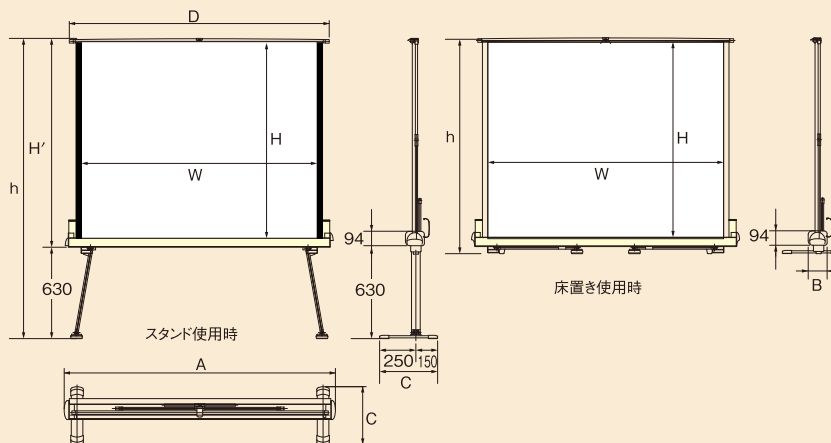

CUP

MOBILE SCREEN

スタンド付き床置きタイプ

オフィスでの
使い方にアイデアいっぱい
床置きスクリーン

- 持ち運び・設置が容易なモバイルスクリーン。
- 設置が簡単な床置き自立タイプ。
- 設置環境に合わせ、床に直置き式
／脚を出してスタンド式の2通りの使い方を選択可能。
- ガスストラット仕様のワンタッチアップ機構で、
操作時に軽く引き上げるだけの
簡単セッティング。
- キャリングケースとして機能する、
アルミ製のプロテクターケースを採用。

■NTSCサイズ(4:3)

型	スクリーンサイズ (W)×(H)	外形寸法 (D)	ケース外寸 (A) (B) (C)		
80	1626 × 1219	1792	1870	130	400
100	2032 × 1524	2192	2270	130	400

型	全高(h)	高さ(H')	重量
80	2070	1440	9.0
100	2480	1850	12.0

単位=Kg/mm

■ホワイトマット(W)

MOBILE SCREEN	NTSCサイズ(4:3)	マット			スーパーグレインビーズ		
		W	メーカー希望小売価格	JANコード	PG	メーカー希望小売価格	JANコード
80型		CUP-80W	¥92,400 (税別¥88,000)	<4939326586010>	CUP-80PG	¥126,000 (税別¥120,000)	<4939326588014>
100型		CUP-100W	¥126,000 (税別¥120,000)	<4939326586027>	CUP-100PG	¥176,400 (税別¥168,000)	<4939326588021>