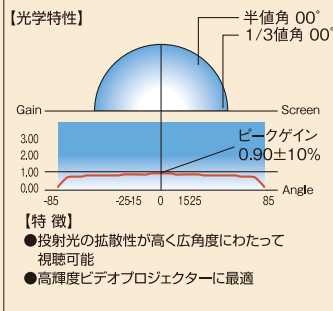

■NTSCサイズ(4:3)

型	スクリーンサイズ (W)×(H)	外形寸法 (D)	ケース外寸 (A) (B) (C)		
80	1626 × 1219	1792	1870	130	400
100	2032 × 1524	2192	2270	130	400

型	全高(h)	高さ(H')	重量
80	2070	1440	9.0
100	2480	1850	12.0

単位=Kg/mm

■ホワイトマット(W)

MOBILE SCREEN	NTSCサイズ(4:3)	マット			スーパーグレインビーズ		
		W	メーカー希望小売価格	JANコード	PG	メーカー希望小売価格	JANコード
80型		CUP-80W	¥92,400 (税別¥88,000)	<4939326586010>	CUP-80PG	¥126,000 (税別¥120,000)	<4939326588014>
100型		CUP-100W	¥126,000 (税別¥120,000)	<4939326586027>	CUP-100PG	¥176,400 (税別¥168,000)	<4939326588021>