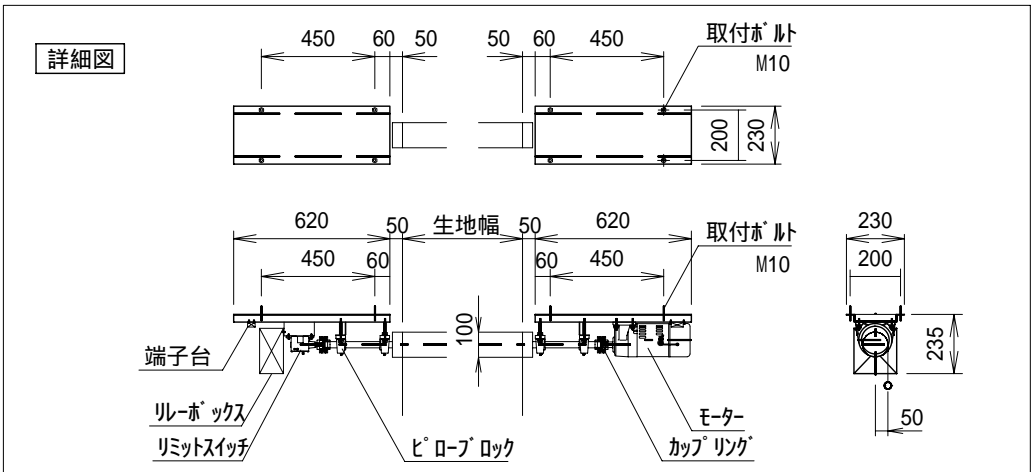

大型電動巻上型スクリーン

スクリーン規格一覧

型番	スクリーンサイズ W x H	外形寸法 A x B x C	取付穴芯 D	重量 (kg)	消費電流/電力 (A) / (VA)
KGB-200HD	4427 x 2490	235 x 230 x 5927	4807	58.0	3.6 / 360

参考寸法
御客様でご用意下さい。

スクリーンボックス内寸 E x F x G
300 x 300 x 6100

単位 = mm

スクリーン生地： ホワイトマット(W)/ビーズ(G)/150PROG(PG)

株式会社 キクチ科学研究所

型番

KGB-HD

NO.

54-1

KFI20B