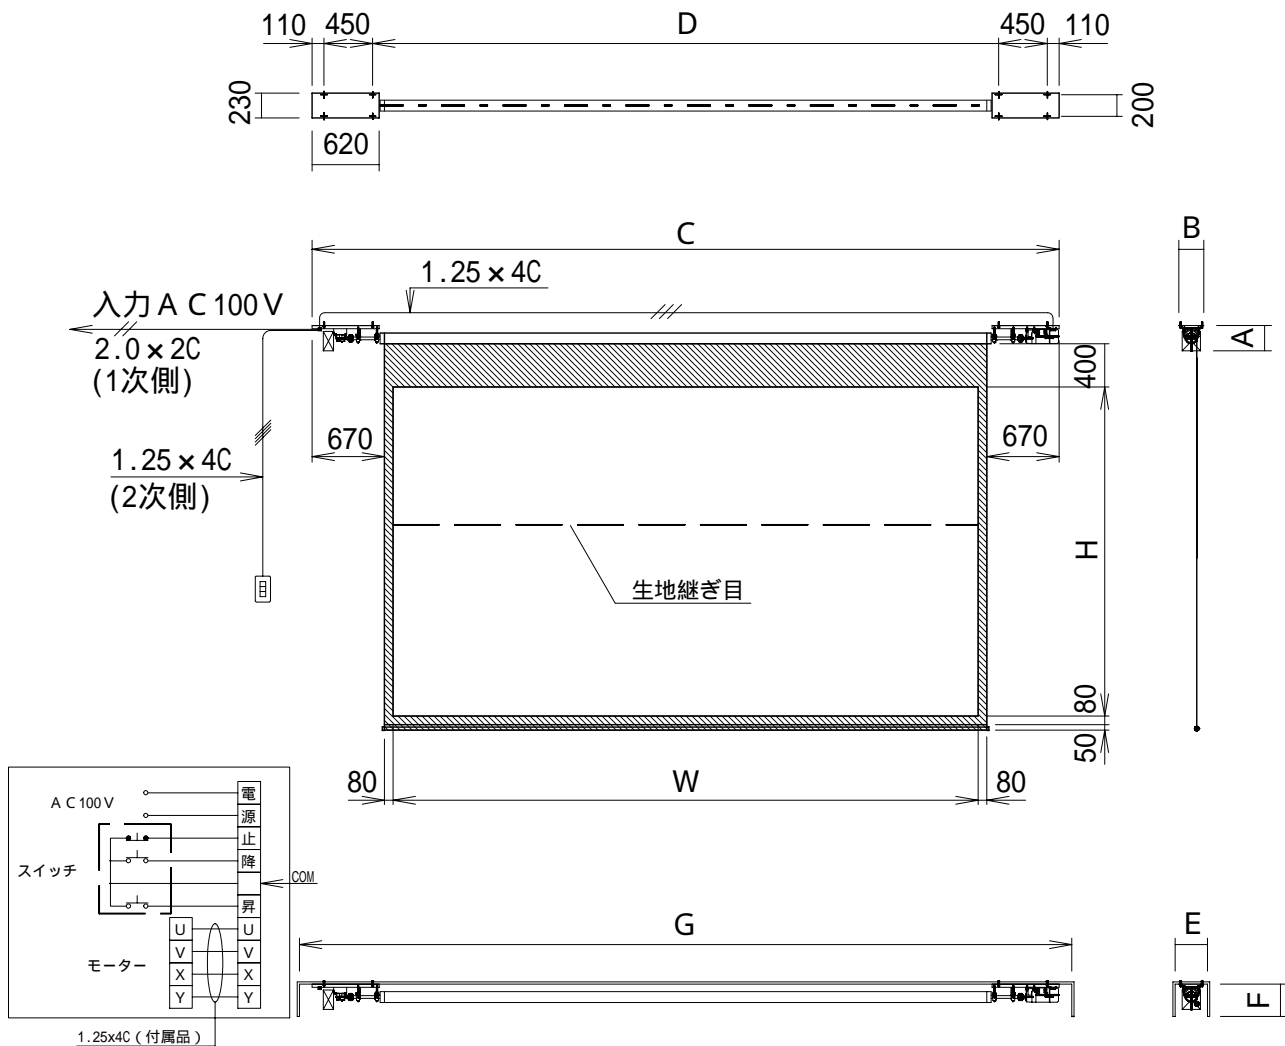

大型電動巻上型スクリーン

スクリーン規格一覧

型番	スクリーンサイズ W x H	外形寸法 A x B x C	取付穴芯 D	重量 (kg)	消費電流/電力 (A) / (VA)
KGB-200HD	4427 x 2490	235 x 230 x 5927	4807	58.0	3.6 / 360

参考寸法
御客様でご用意下さい。

スクリーンボックス内寸 E x F x G
300 x 300 x 6100

単位 = mm

スクリーン生地： ホワイトマット(W)/ビーズ(G)/150PROG(PG)

株式会社 キクチ科学研究所

型番

KGB-HD

NO.

54-1

KFI20B