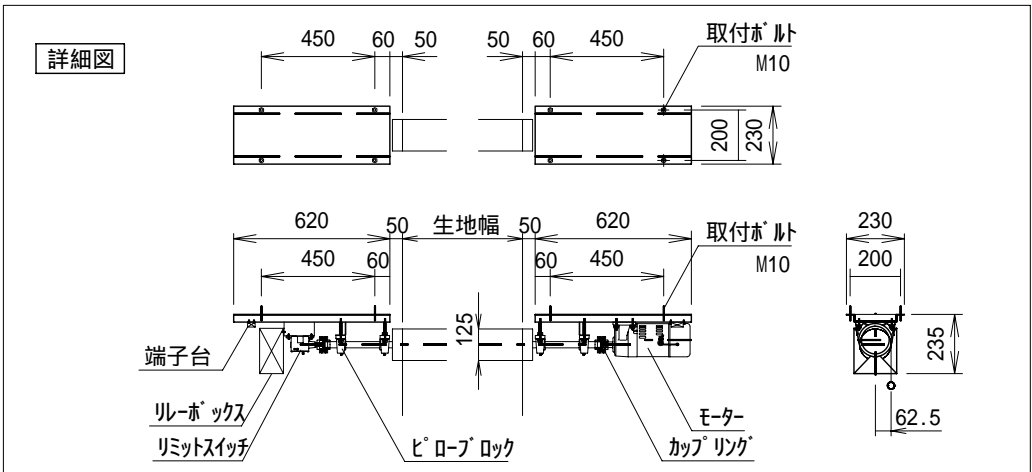

## スクリーン規格一覧

参考寸法  
御客様でご用意下さい。

型番	スクリーンサイズ W × H	外形寸法 A × B × C	取付穴ピッチ D	重量 (kg)	消費電流/電力 (A) / (VA)
KGB-250HD	5534 × 3113	235 × 230 × 7034	5914	69.0	3.6 / 360

スクリーンボックス内寸 E × F × G
300 × 300 × 7200

単位 = mm

スクリーン生地： ホワイトマット(W)/ビーズ(G)/150PROG(PG)

株式会社 キクチ科学研究所

型番

KGB-HD

NO.

54-1

KFI20D