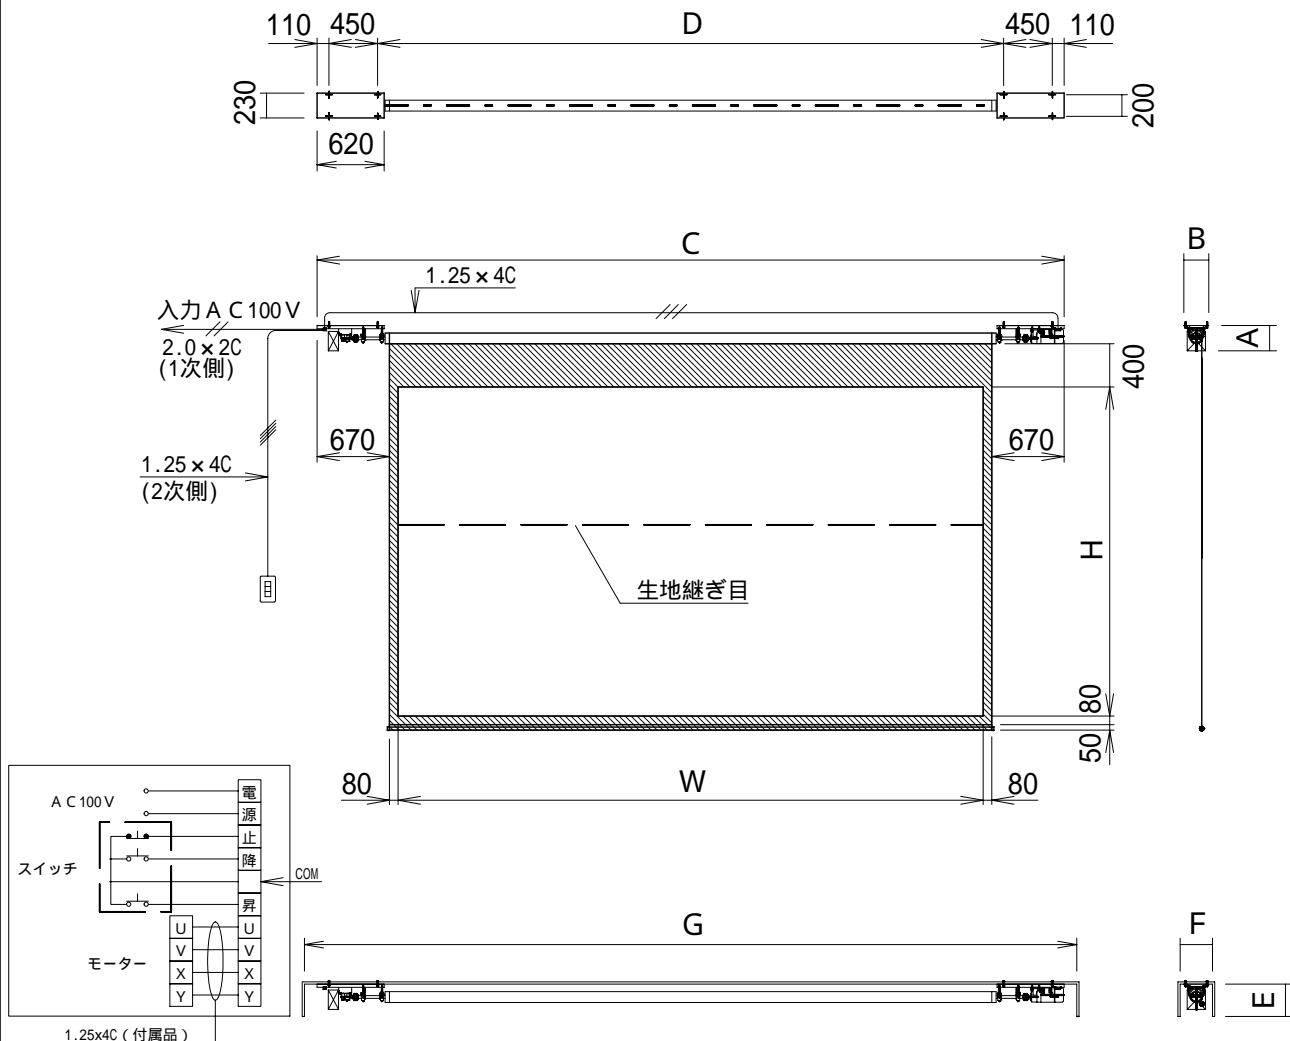

# 大型電動巻上型スクリーン

## スクリーン規格一覧

参考寸法  
御客様でご用意下さい。

型番	スクリーンサイズ W × H	外形寸法 A × B × C	取付穴ピッチ D	重量 (kg)	消費電流/電力 (A) / (VA)
KGB-250HD	5534 × 3113	235 × 230 × 7034	5914	69.0	3.6 / 360

スクリーンボックス内寸 E × F × G
300 × 300 × 7200

単位 = mm

スクリーン生地： ホワイトマット(W)/ビーズ(G)/150PROG(PG)

株式会社 キクチ科学研究所

型番

KGB-HD

NO.

54-1

KFI20D