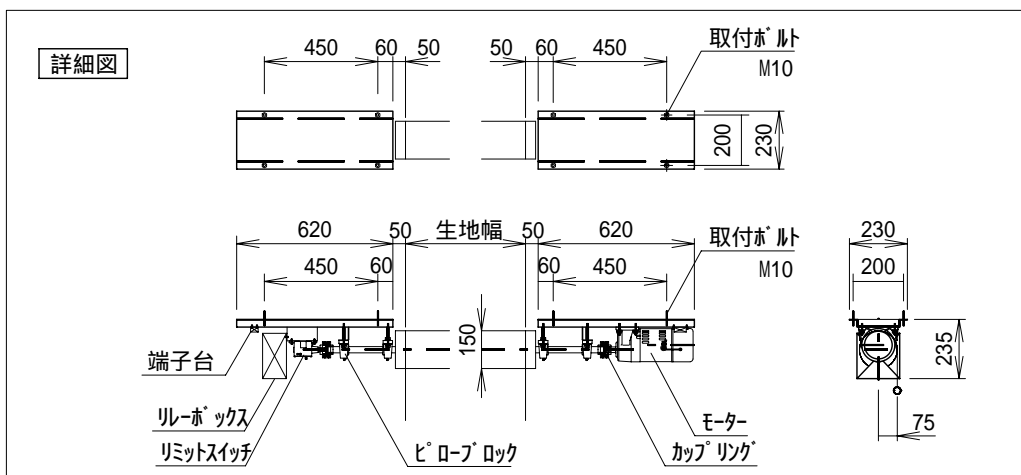

# 大型電動巻上型スクリーン

## スクリーン規格一覧

型番	スクリーンサイズ W × H	外形寸法 A × B × C	取付穴ピッチ D	重量 (kg)	消費電流/電力 (A) / (VA)
KGB-300HD	6641 × 3735	235 × 230 × 8181	7061	90.0	3.6 / 360
KGB-350HD	7747 × 4358	235 × 230 × 9287	8167	105.0	3.6 / 360

参考寸法  
御客様でご用意下さい。

スクリーンボックス内寸 E × F × G
300 × 300 × 8400
300 × 300 × 9500

単位 = mm

スクリーン生地： ホワイトマット(W)/ビーズ(G)/150PROG(PG)

株式会社 キクチ科学研究所

型番

KGB-HD

NO. 54-1

KFI20F