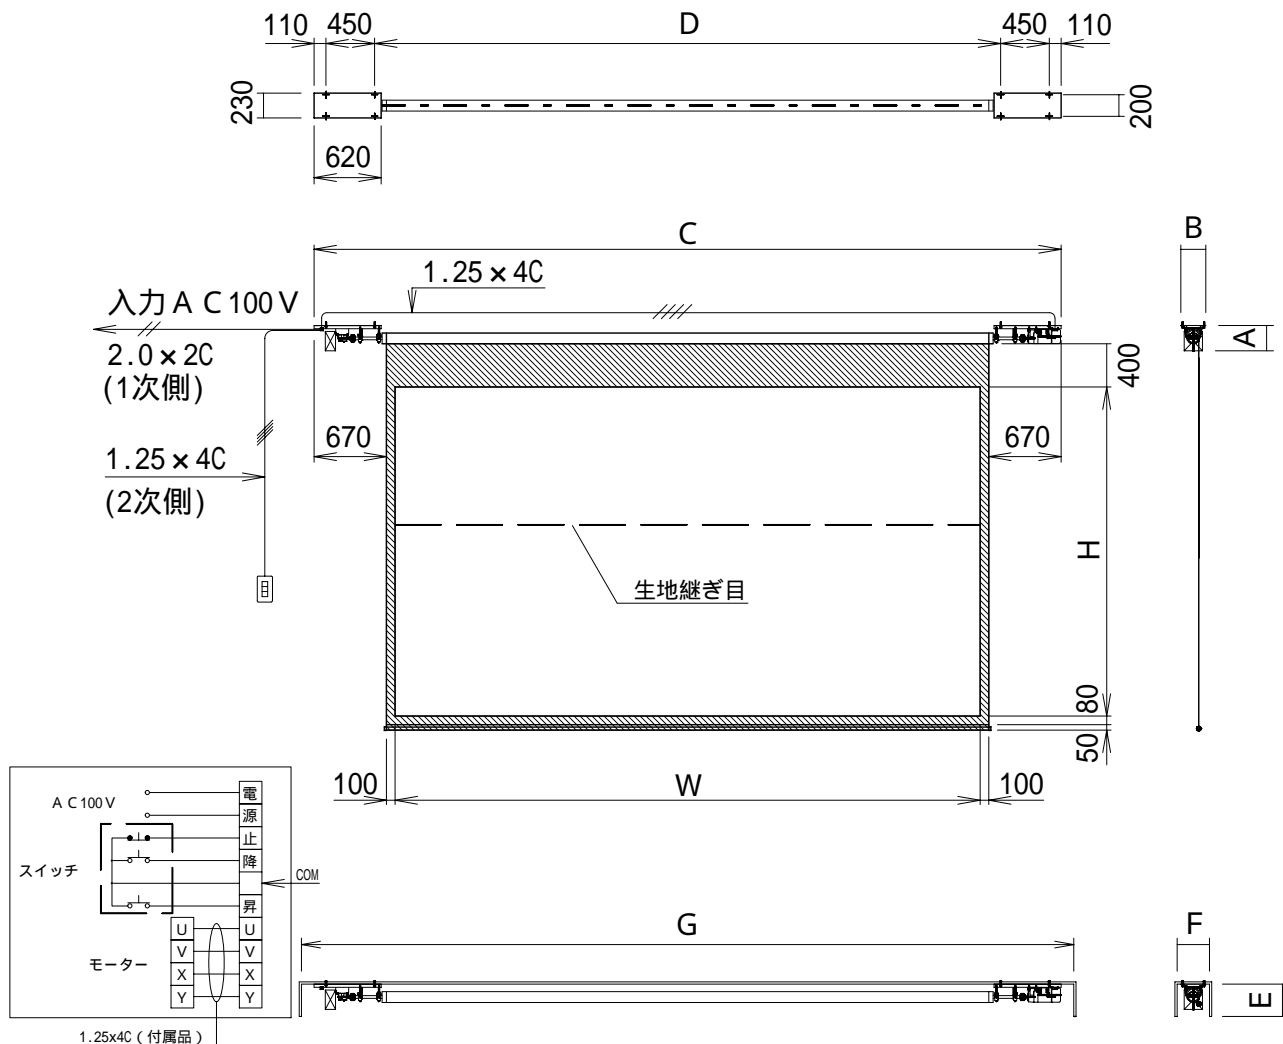

# 大型電動巻上型スクリーン

## スクリーン規格一覧

型番	スクリーンサイズ W × H	外形寸法 A × B × C	取付穴ピッチ D	重量 (kg)	消費電流/電力 (A) / (VA)
KGB-300HD	6641 × 3735	235 × 230 × 8181	7061	90.0	3.6 / 360
KGB-350HD	7747 × 4358	235 × 230 × 9287	8167	105.0	3.6 / 360

参考寸法  
御客様でご用意下さい。

スクリーンボックス内寸 E × F × G
300 × 300 × 8400
300 × 300 × 9500

単位 = mm

スクリーン生地： ホワイトマット(W)/ビーズ(G)/150PROG(PG)

株式会社 キクチ科学研究所

型番

KGB-HD

NO. 54-1

KFI20F