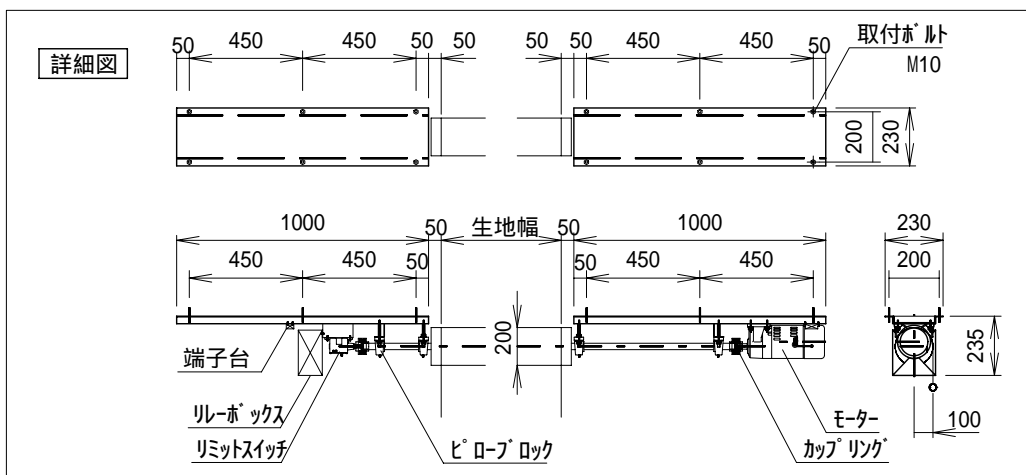

大型電動巻上型スクリーン

スクリーン規格一覧

型番	スクリーンサイズ W × H	外形寸法 A × B × C	取付穴芯 D	重量 (kg)	消費電流/電力 (A) / (VA)	参考寸法 御客様でご用意下さい。	
						スクリーンボックス内寸 E × F × G	
KGB-400HD	8854 × 4980	275 × 300 × 11154	9254	210.0	5.5 / 550	350 × 350 × 11400	

単位 = mm

スクリーン生地： ホワイトマット(W)/ピ - ス(G)/150PROG(PG)

株式会社 キクチ科学研究所

型番

KGB-HD

NO.

54 - 1

KFI20H