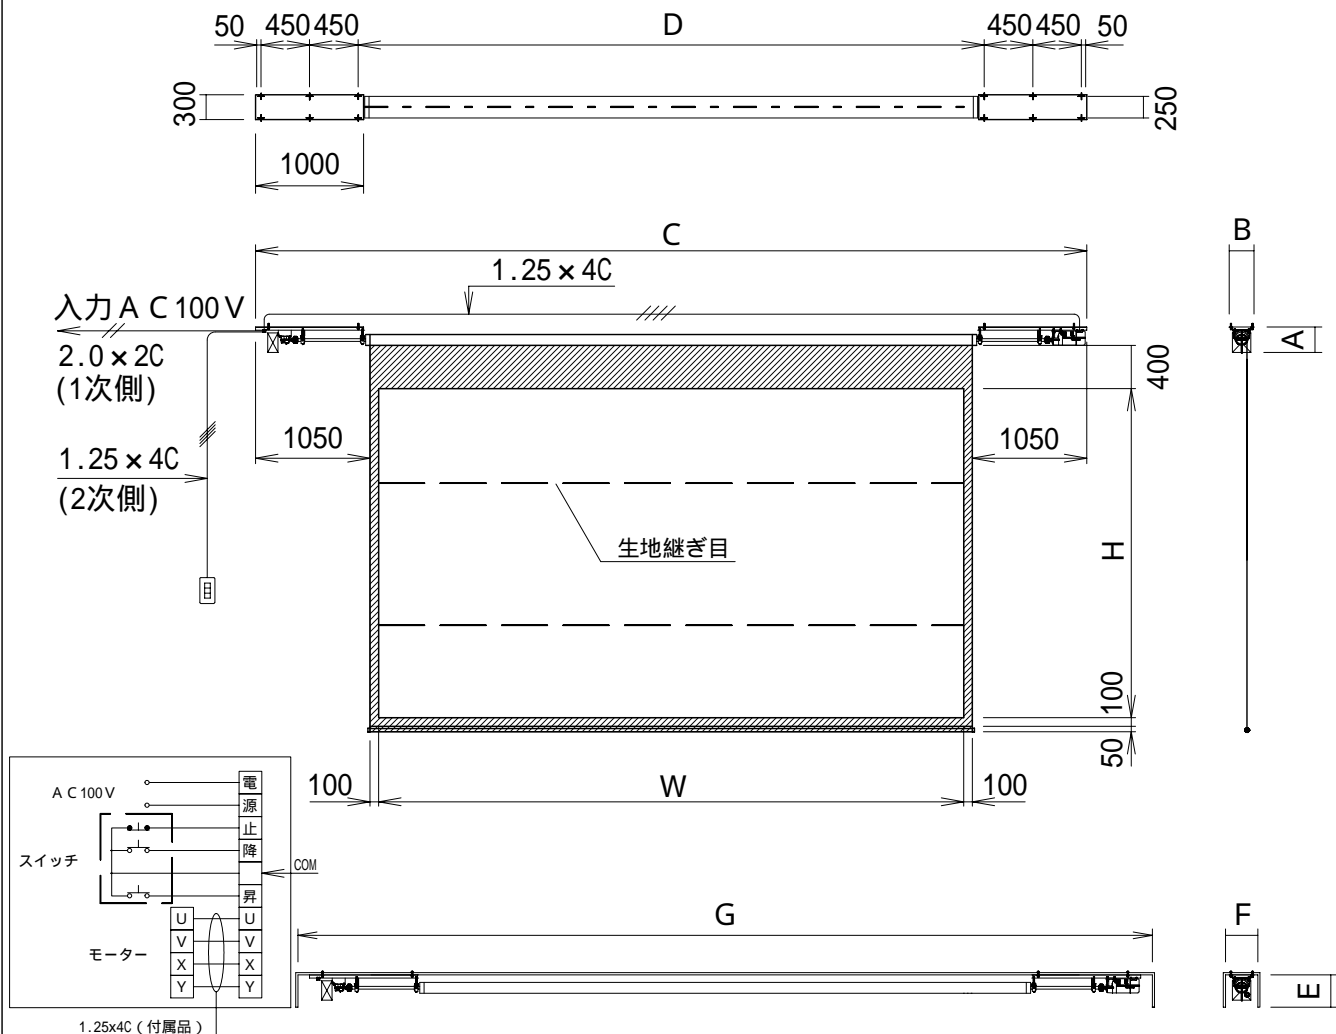

大型電動巻上型スクリーン

スクリーン規格一覧

型番	スクリーンサイズ W × H	外形寸法 A × B × C	取付穴芯 D	重量 (kg)	消費電流/電力 (A) / (VA)	参考寸法 御客様でご用意下さい。	
						スクリーンボックス内寸 E × F × G	
KGB-400HD	8854 × 4980	275 × 300 × 11154	9254	210.0	5.5 / 550	350 × 350 × 11400	

単位 = mm

スクリーン生地： ホワイトマット(W)/ピ - ス(G)/150PROG(PG)

株式会社 キクチ科学研究所

型番

KGB-HD

NO.

54 - 1

KFI20H