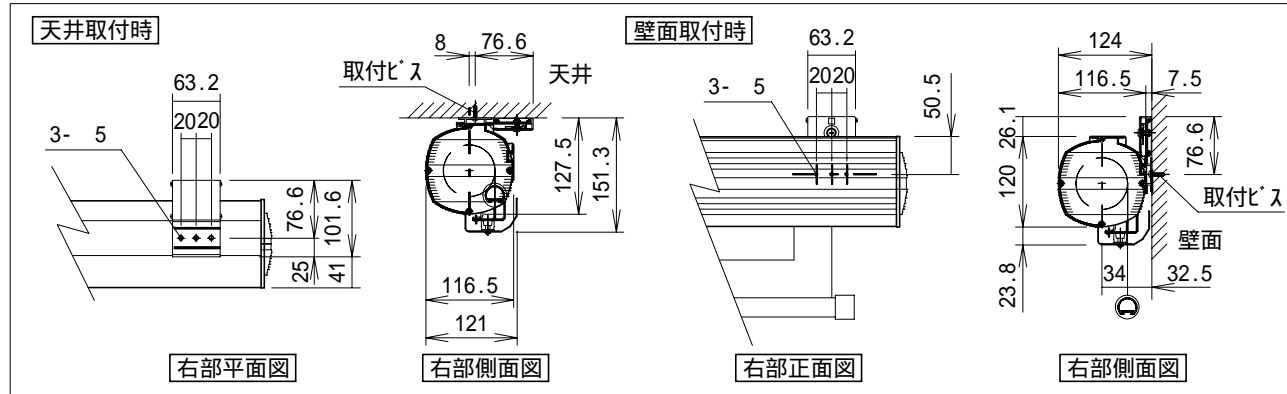

電動巻上型スクリーン

スクリーン規格一覧

型番	スクリーンサイズ W x H	外形寸法 A x B x C	取付穴ピッチ D	重量 (kg)	消費電流 / 電力 (A) / (VA)
KGE-120HD	2656 x 1494	120 x 116.5 x 2956	1288	18.0	1.05 / 105
KGE-150HD	3320 x 1868	120 x 116.5 x 3620	1620	22.2	1.05 / 105

参考寸法
御客様でご用意下さい。

スクリーンボックス内寸 E x F x G
200 x 200 x 3200
200 x 200 x 3800

取付穴ピッチは推奨の位置です。任意で移動することができます。

単位 = mm

スクリーン生地： ホワイトマット(W)/ビーズ(G)/150PROG(PG)