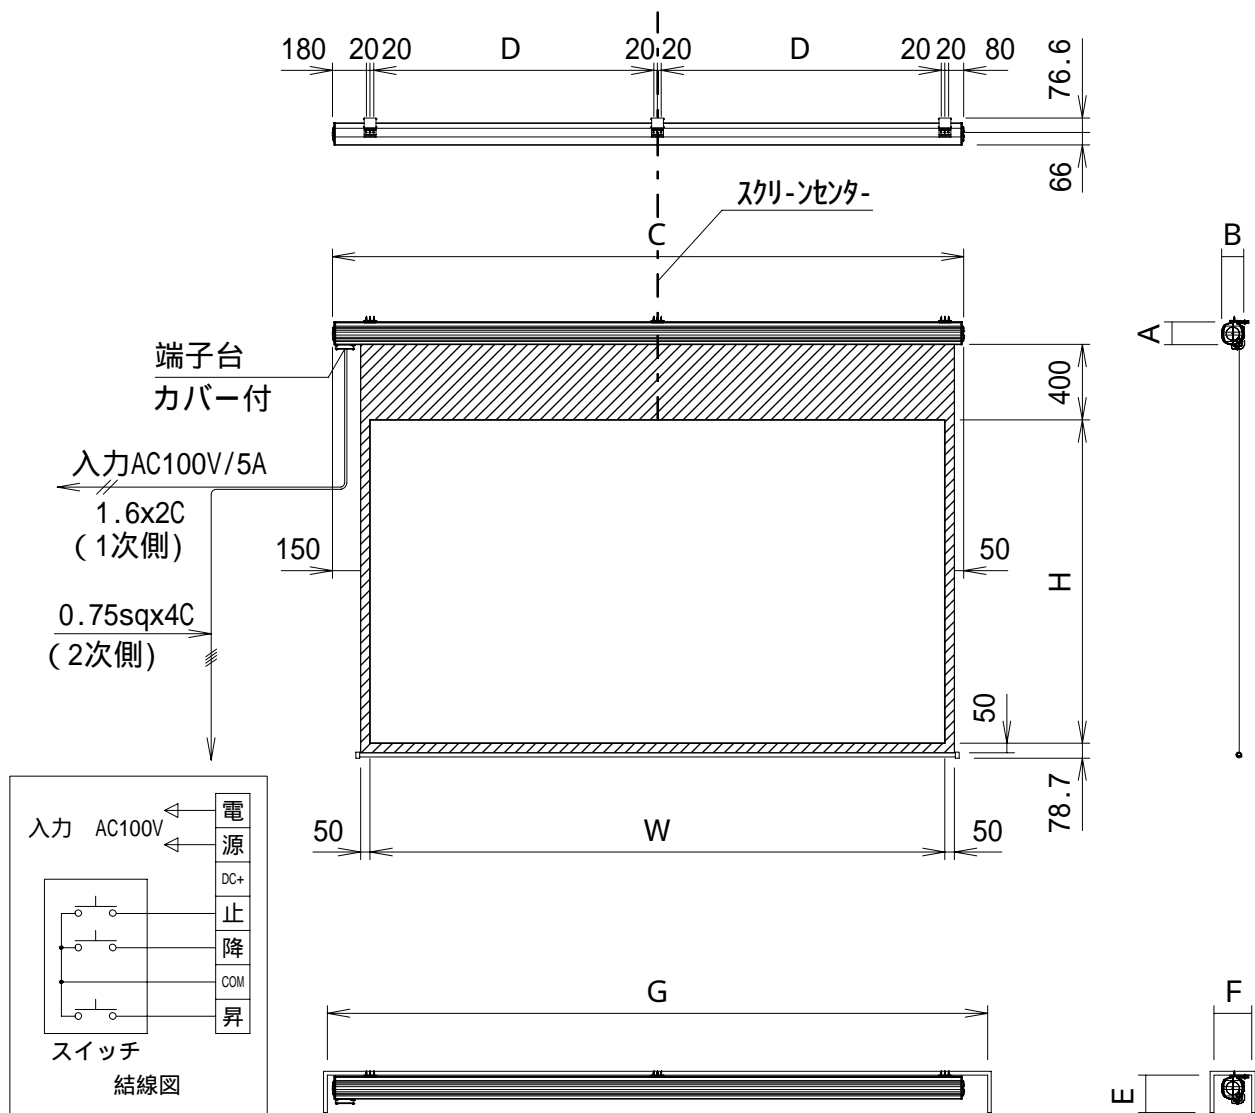

電動巻上型スクリーン

スクリーン規格一覧

型番	スクリーンサイズ W x H	外形寸法 A x B x C	取付穴ピッチ D	重量 (kg)	消費電流 / 電力 (A) / (VA)
KGE-120HD	2656 x 1494	120 x 116.5 x 2956	1288	18.0	1.05 / 105
KGE-150HD	3320 x 1868	120 x 116.5 x 3620	1620	22.2	1.05 / 105

参考寸法
御客様でご用意下さい。

スクリーンボックス内寸 E x F x G
200 x 200 x 3200
200 x 200 x 3800

取付穴ピッチは推奨の位置です。任意で移動することができます。

単位 = mm

スクリーン生地： ホワイトマット(W)/ビーズ(G)/150PROG(PG)