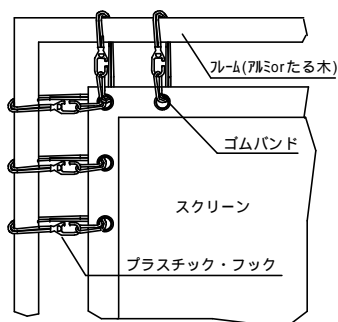

グロメット型（鳩目張込型）スクリーン

ゴムバンドで張込をした例

紐で張込した例

黒マスクをセットした例

(注) フレーム、ゴムバンド、黒マスクはオプションになります。

スクリーン規格一覧

参考寸法

お客様で御用意下さい。

型番	スクリーンサイズ (W) × (H)	スクリーン外寸 (A) × (B)	重量	マスク巾	フレーム内寸
GL-70	1422 × 1067	1622 × 1267	2.6	200	1822 × 1467
GL-80	1626 × 1219	1826 × 1419	3.0	200	2026 × 1619
GL-100	2032 × 1524	2232 × 1724	4.2	200	2432 × 1924
GL-120	2438 × 1829	2638 × 2029	6.3	250	2838 × 2229
GL-150	3048 × 2286	3248 × 2486	9.9	250	3448 × 2686
GL-170	3454 × 2591	3654 × 2791	12.5	250	3854 × 2991
GL-200	4064 × 3048	4264 × 3248	17.0	250	4464 × 3448

120インチを超える商品に関しては、有効画面上において縦方向につながりがあります。

単位 = mm/Kg

スクリーン生地 : スーパーグレインピース (SB-260G / 190PROG)
 ホワイトマット (W)
 メタルシルバー (SL)

株式会社 キクチ科学研究所

型番

GL

NO.

13