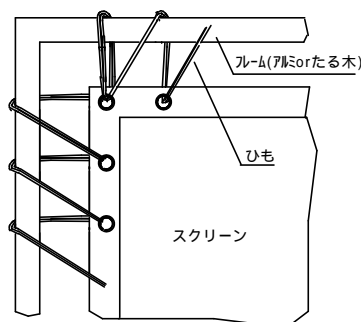

グロメット型（鳩目張込型）スクリーン

ゴムバンドで張込をした例

紐で張込した例

黒マスクをセットした例

(注) フレーム、ゴムバンド、黒マスクはオプションになります。

スクリーン規格一覧

参考寸法

お客様で御用意下さい。

型番	スクリーンサイズ (W) × (H)	スクリーン外寸 (A) × (B)	重量	マスク巾	フレーム内寸
GL-70	1422 × 1067	1622 × 1267	2.6	200	1822 × 1467
GL-80	1626 × 1219	1826 × 1419	3.0	200	2026 × 1619
GL-100	2032 × 1524	2232 × 1724	4.2	200	2432 × 1924
GL-120	2438 × 1829	2638 × 2029	6.3	250	2838 × 2229
GL-150	3048 × 2286	3248 × 2486	9.9	250	3448 × 2686
GL-170	3454 × 2591	3654 × 2791	12.5	250	3854 × 2991
GL-200	4064 × 3048	4264 × 3248	17.0	250	4464 × 3448

120インチを超える商品に関しては、有効画面上において縦方向につながりがあります。

単位 = mm/Kg

スクリーン生地 : スーパーグレインピース (SB-260G / 190PROG)
 ホワイトマット (W)
 メタルシルバー (SL)

株式会社 キクチ科学研究所

型番

GL

NO.

13