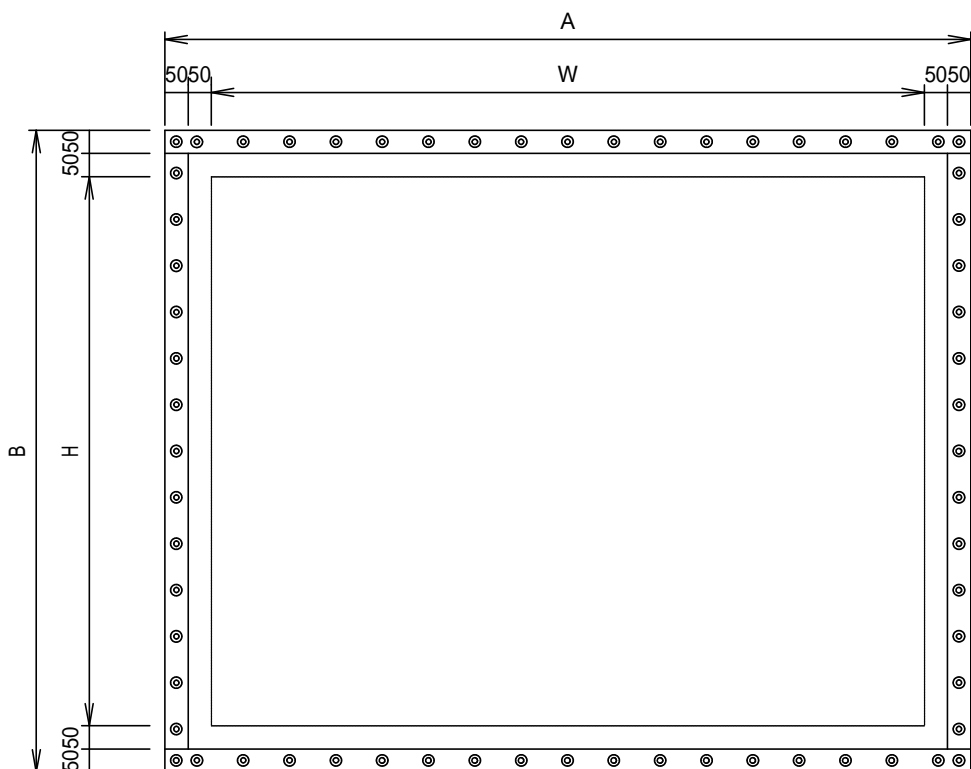

グロメット型（鳩目張込型）スクリーン

ゴムバンドで張込をした例

紐で張込した例

黒マスクをセットした例

(注) フレーム、ゴムバンド、黒マスクはオプションになります。

スクリーン規格一覧

参考寸法

お客様で御用意下さい。

型番	スクリーンサイズ (W) × (H)	スクリーン外寸 (A) × (B)	重量	マスク巾	フレーム内寸
GL-70	1422 × 1067	1622 × 1267	2.6	200	1822 × 1467
GL-80	1626 × 1219	1826 × 1419	3.0	200	2026 × 1619
GL-100	2032 × 1524	2232 × 1724	4.2	200	2432 × 1924
GL-120	2438 × 1829	2638 × 2029	6.3	250	2838 × 2229
GL-150	3048 × 2286	3248 × 2486	9.9	250	3448 × 2686
GL-170	3454 × 2591	3654 × 2791	12.5	250	3854 × 2991
GL-200	4064 × 3048	4264 × 3248	17.0	250	4464 × 3448

120インチを超える商品に関しては、有効画面上において縦方向につながりがあります。

単位 = mm/Kg

スクリーン生地 : スーパーグレインピース (SB-260G / 190PROG)
 ホワイトマット (W)
 メタルシルバー (SL)

株式会社 キクチ科学研究所

型番

GL

NO.

13