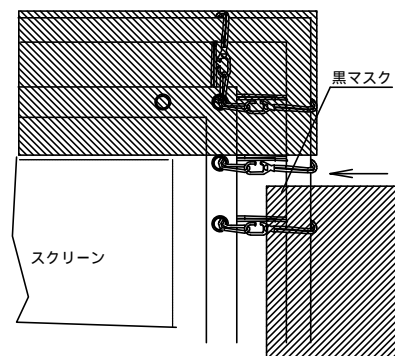

グロメット型（鳩目張込型）スクリーン

ゴムバンドで張込をした例

紐で張込した例

黒マスクをセットした例

(注) フレーム、ゴムバンド、黒マスクはオプションになります。

スクリーン規格一覧

参考寸法

お客様で御用意下さい。

型番	スクリーンサイズ (W) × (H)	スクリーン外寸 (A) × (B)	重量	マスク巾	フレーム内寸
GL-70	1422 × 1067	1622 × 1267	2.6	200	1822 × 1467
GL-80	1626 × 1219	1826 × 1419	3.0	200	2026 × 1619
GL-100	2032 × 1524	2232 × 1724	4.2	200	2432 × 1924
GL-120	2438 × 1829	2638 × 2029	6.3	250	2838 × 2229
GL-150	3048 × 2286	3248 × 2486	9.9	250	3448 × 2686
GL-170	3454 × 2591	3654 × 2791	12.5	250	3854 × 2991
GL-200	4064 × 3048	4264 × 3248	17.0	250	4464 × 3448

120インチを超える商品に関しては、有効画面上において縦方向につながりがあります。

単位 = mm/Kg

スクリーン生地 : スーパーグレインピース (SB-260G / 190PROG)
 ホワイトマット (W)
 メタルシルバー (SL)

株式会社 キクチ科学研究所

型番

GL

NO.

13