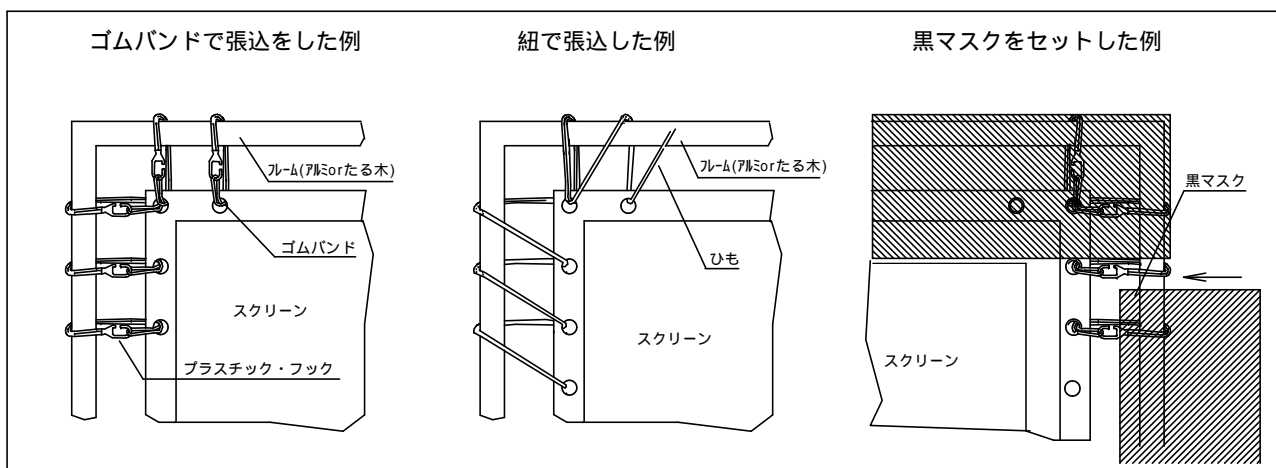

グロメット型(鳩目張込型)スクリーン

(注) フレーム、ゴムバンド、黒マスクはオプションになります。

スクリーン規格一覧

参考寸法

型番	スクリーンサイズ (W) × (H)	スクリーン外寸 (A) × (B)	重量	マスク巾	フレーム内寸
GL-80HD	1771 × 996	1971 × 1196	2.6	200	2171 × 1396
GL-90HD	1992 × 1121	2192 × 1321	3.1	200	2392 × 1521
GL-100HD	2214 × 1245	2414 × 1445	3.6	200	2614 × 1645
GL-110HD	2435 × 1370	2635 × 1570	4.2	200	2835 × 1770
GL-120HD	2656 × 1494	2857 × 1694	4.9	250	3156 × 1994
GL-150HD	3321 × 1868	3521 × 2068	7.0	250	3821 × 2368
GL-180HD	3984 × 2241	4184 × 2441	9.0	250	4234 × 2691
GL-200HD	4428 × 2491	4628 × 2691	12.0	250	4928 × 2991

120インチを超える商品に関しては、有効画面上において縦方向につなががはiriます。

単位 = mm/Kg

スクリーン生地 : スーパーグレインビーズ (SB-260G / 190PROG)
 ホワイトマット (W)
 メタルシルバー (SL)