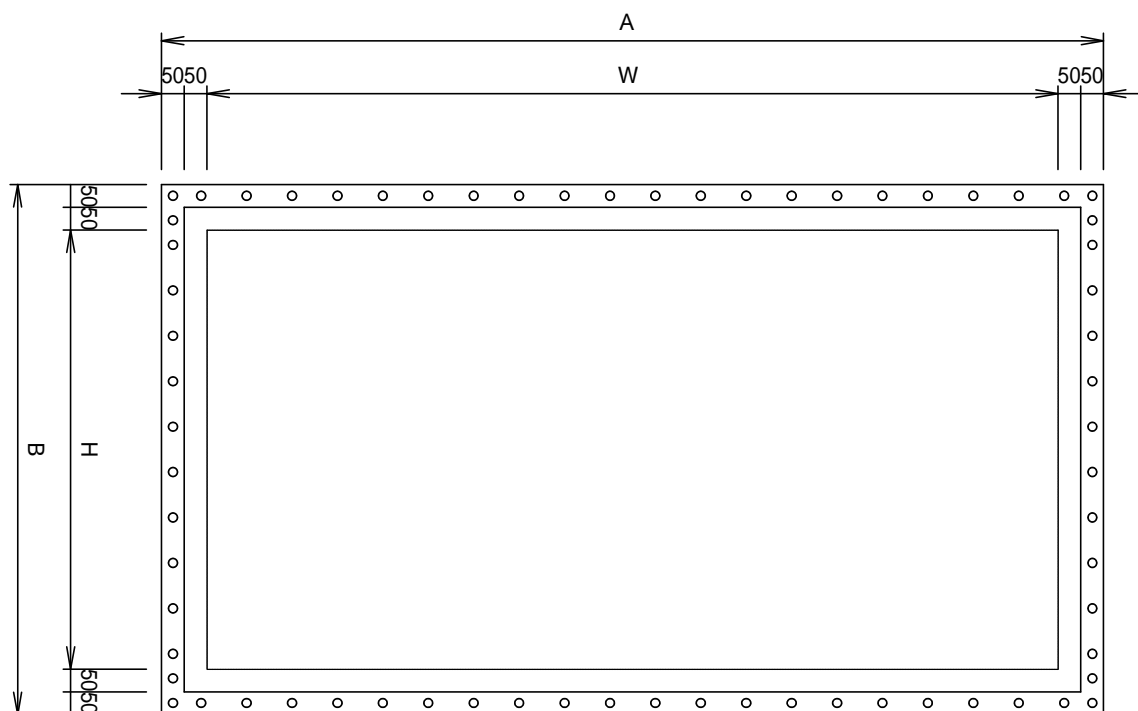

グロメット型(鳩目張込型)スクリーン

(注) フレーム、ゴムバンド、黒マスクはオプションになります。

スクリーン規格一覧

参考寸法

型番	スクリーンサイズ (W) × (H)	スクリーン外寸 (A) × (B)	重量	マスク巾	フレーム内寸
GL-80HD	1771 × 996	1971 × 1196	2.6	200	2171 × 1396
GL-90HD	1992 × 1121	2192 × 1321	3.1	200	2392 × 1521
GL-100HD	2214 × 1245	2414 × 1445	3.6	200	2614 × 1645
GL-110HD	2435 × 1370	2635 × 1570	4.2	200	2835 × 1770
GL-120HD	2656 × 1494	2857 × 1694	4.9	250	3156 × 1994
GL-150HD	3321 × 1868	3521 × 2068	7.0	250	3821 × 2368
GL-180HD	3984 × 2241	4184 × 2441	9.0	250	4234 × 2691
GL-200HD	4428 × 2491	4628 × 2691	12.0	250	4928 × 2991

120インチを超える商品に関しては、有効画面上において縦方向につなががはiriます。

単位 = mm/Kg

スクリーン生地 : スーパーグレインビーズ (SB-260G / 190PROG)
 ホワイトマット (W)
 メタルシルバー (SL)