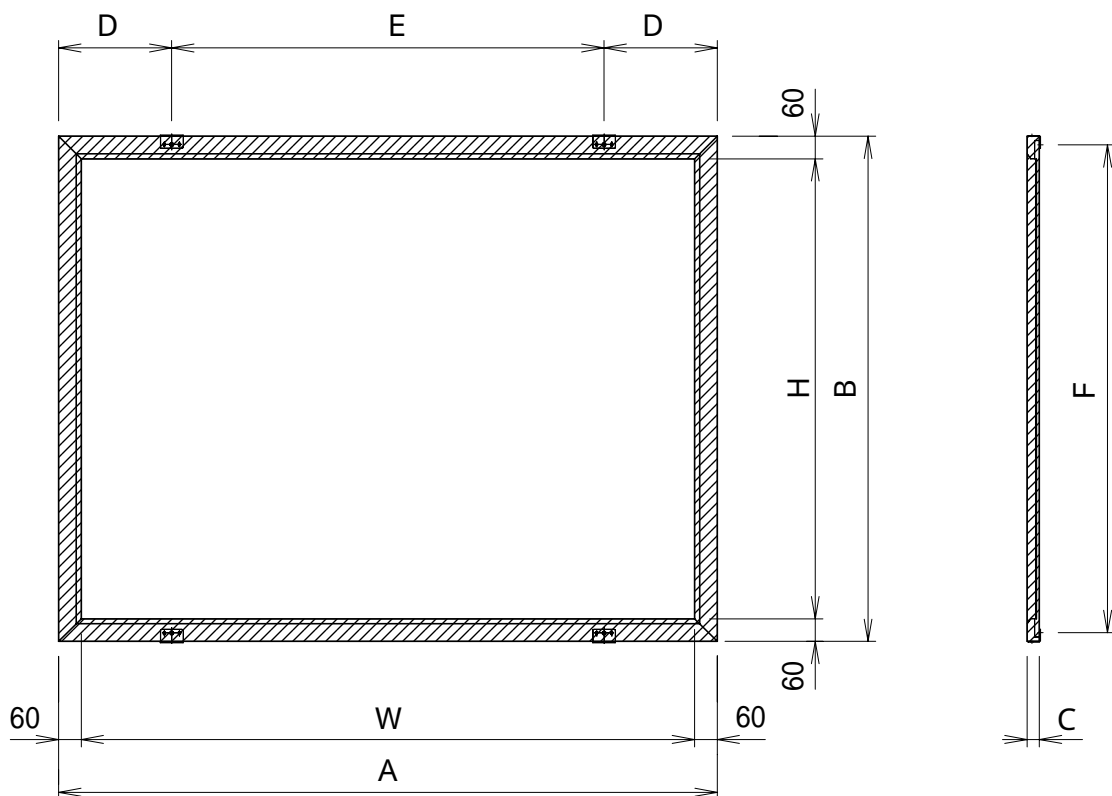

# パネル型スクリーン

## スクリーン規格一覧

型番	スクリーンサイズ W × H	外形寸法 A × B × C	取付穴ピッチ D / E × F	重量 (kg)
GPA-80	1626 × 1219	1746 × 1339 × 33	300 / 1146 × 1293	10.0
GPA-100	2032 × 1524	2152 × 1644 × 33	500 / 1152 × 1598	12.5
GPA-120	—	—	—	—