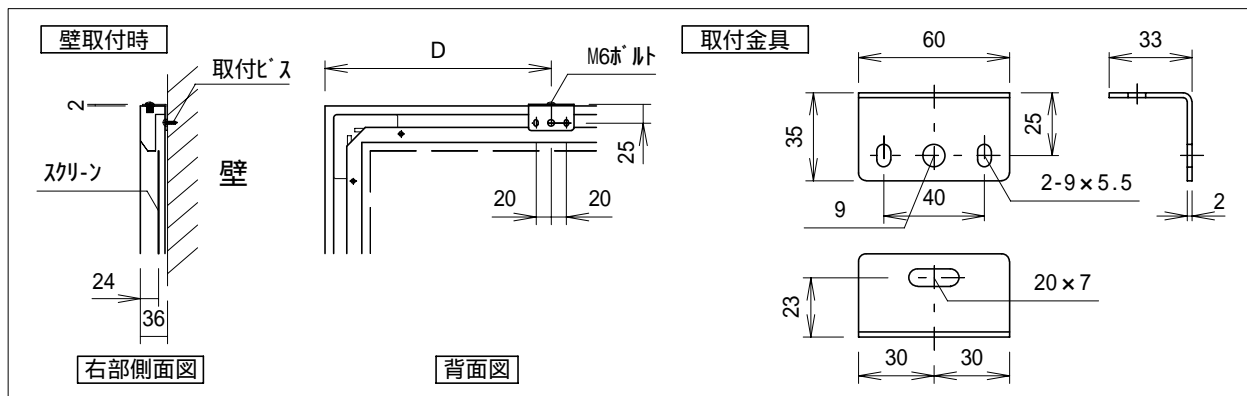

## スクリーン規格一覧

型番	スクリーンサイズ W × H	外形寸法 A × B × C	取付穴ピッチ D / E × F	重量 (kg)
GPA-80	1626 × 1219	1746 × 1339 × 33	300 / 1146 × 1293	10.0
GPA-100	2032 × 1524	2152 × 1644 × 33	500 / 1152 × 1598	12.5
GPA-120	—	—	—	—

輸入品のため予告なく仕様変更する場合があります。

単位 = mm

スクリーン生地： ホワイトマット(W)/ビーズ(G)/150PROG(PG)

株式会社 キクチ科学研究所

型番

GPA

NO.

57