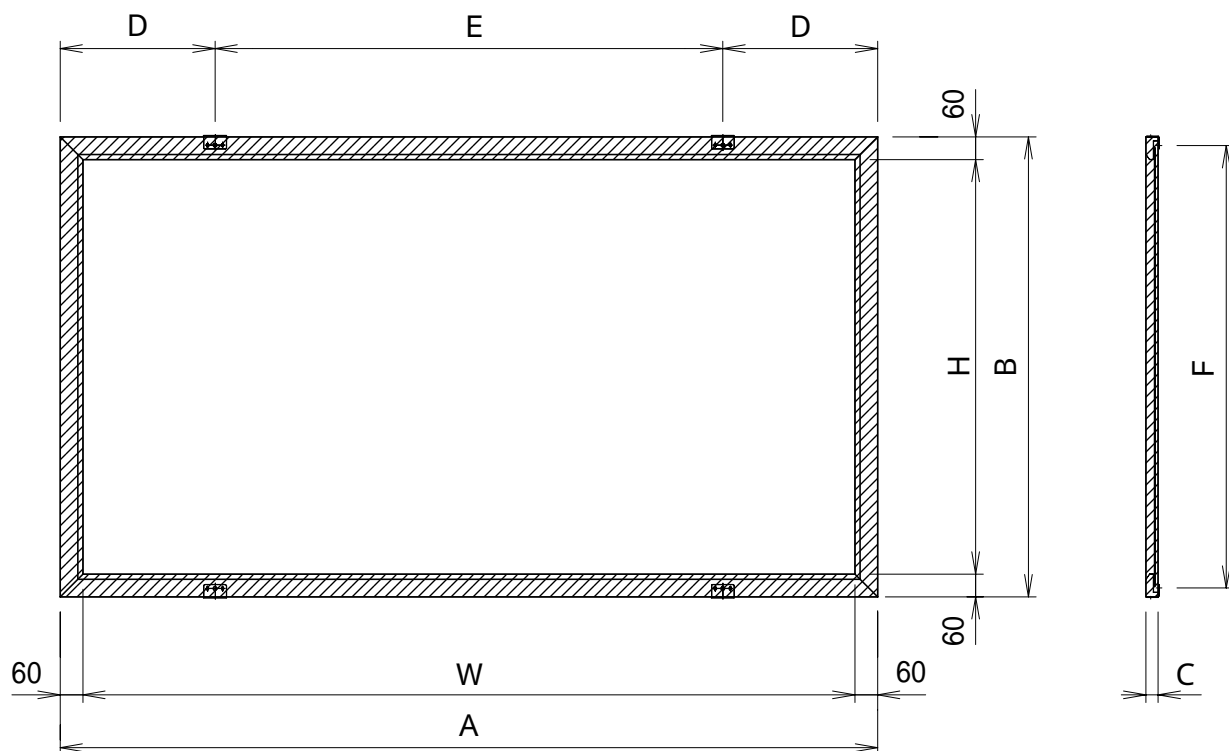

パネル型スクリーン

スクリーン規格一覧

型番	スクリーンサイズ W × H	外形寸法 A × B × C	取付穴ピッチ D / E × F	重量 (kg)
GPA-80HD	1771 × 996	1891 × 1116 × 33	300 / 1291 × 1070	10.5
GPA-100HD	2214 × 1245	2334 × 1365 × 33	500 / 1334 × 1319	13.0
GPA-120HD	—	—	—	—

輸入品のため予告なく仕様変更する場合があります。

単位 = mm

スクリーン生地： ホワイトマット(W)/ビーズ(G)/150PROG(PG)

株式会社 キクチ科学研究所

型番

GPA-HD

NO. 57-1

KFJ13B