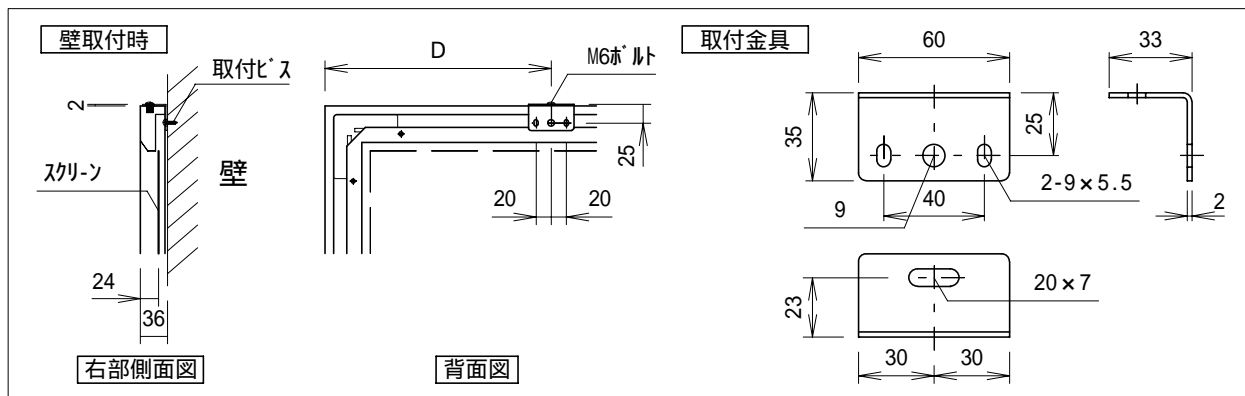

パネル型スクリーン

スクリーン規格一覧

型番	スクリーンサイズ W × H	外形寸法 A × B × C	取付穴ピッチ D / E × F	重量 (kg)
GPA-80HD	1771 × 996	1891 × 1116 × 33	300 / 1291 × 1070	10.5
GPA-100HD	2214 × 1245	2334 × 1365 × 33	500 / 1334 × 1319	13.0
GPA-120HD	—	—	—	—

輸入品のため予告なく仕様変更する場合があります。

単位 = mm

スクリーン生地： ホワイトマット(W)/ビーズ(G)/150PROG(PG)

株式会社 キクチ科学研究所

型番

GPA-HD

NO. 57-1

KFJ13B