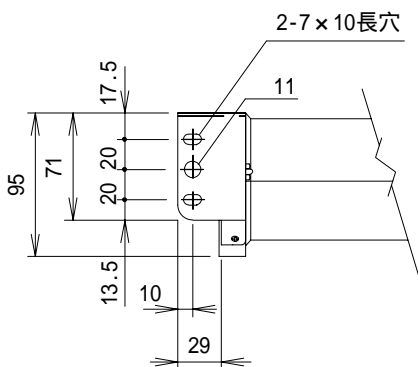

電動巻上型スクリーン

ケース左平面拡大図

ケース左正面拡大図

スクリーン規格一覧

型番	スクリーンサイズ W × H	外形寸法 A × B × C	取付穴 ^① の間隔 D	重量 (kg)	消費電流/電力 (A) / (VA)
GVE-80HDW	1771 × 996	113 × 95 × 2104	2084	9.5	0.85 / 85
GVE-100HDW	2214 × 1245	113 × 95 × 2549	2529	11.7	0.85 / 85

スクリーンケース外寸と取付穴^①の間隔の規格は取り付け金具を使用した場合のサイズです。
輸入商品のため予告なしに仕様変更する場合があります。

単位 = mm

株式会社 キクチ科学研究所

型番

GVE-HDW

NO. 37-1

KFK08B