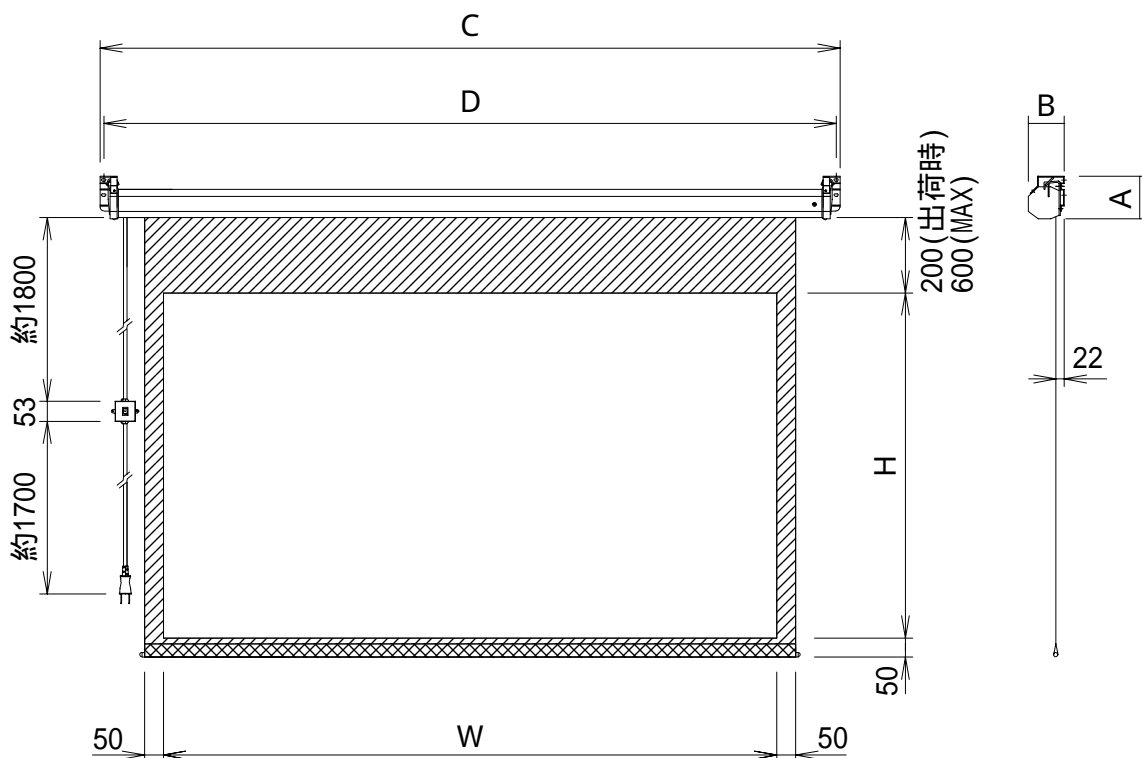

電動巻上型スクリーン

ケース左平面拡大図

ケース左正面拡大図

スクリーン規格一覧

型番	スクリーンサイズ W × H	外形寸法 A × B × C	取付穴 ^① の間隔 D	重量 (kg)	消費電流/電力 (A) / (VA)
GVE-80HDW	1771 × 996	113 × 95 × 2104	2084	9.5	0.85 / 85
GVE-100HDW	2214 × 1245	113 × 95 × 2549	2529	11.7	0.85 / 85

スクリーンケース外寸と取付穴^①の間隔の規格は取り付け金具を使用した場合のサイズです。
輸入商品のため予告なしに仕様変更する場合があります。

単位 = mm

株式会社 キクチ科学研究所

型番

GVE-HDW

NO. 37-1

KFK08B