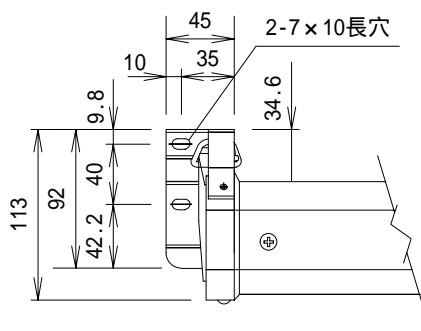

電動巻上型スクリーン

ケース左平面拡大図

ケース左正面拡大図

スクリーン規格一覧

型番	スクリーンサイズ W × H	外形寸法 A × B × C	取付穴 ^① の間隔 D	重量 (kg)	消費電流/電力 (A) / (VA)
GVE-80HDW	1771 × 996	113 × 95 × 2104	2084	9.5	0.85 / 85
GVE-100HDW	2214 × 1245	113 × 95 × 2549	2529	11.7	0.85 / 85

スクリーンケース外寸と取付穴^①の間隔の規格は取り付け金具を使用した場合のサイズです。
輸入商品のため予告なしに仕様変更する場合があります。

単位 = mm

株式会社 キクチ科学研究所

型番

GVE-HDW

NO. 37-1

KFK08B