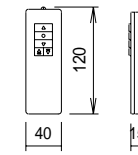

本体左側面外観 S=1/5

A	トガ-端子
B	外付赤外線受光器用コネクタ-
C	外付24V制御スイッチ用コネクタ-
D	本体操作スイッチ
E	マニュアルスイッチ

セッティングプラケット部品図 S=1/5

平面図

正面図

側面図

仕様

製品重量 9.5kg
 材質(ケース部) アルミ製
 塗装色(ケース部) ホワイト塗装
 電源 AC100V 50/60Hz
 消費電流/電力 0.8A/80VA

取付穴ピッチは推奨位置です。自由に変えることができます。

X寸法は、工場出荷時には約200mmで設定済み。

リミットリールの調整により、最大で約600mm降せます。

Y寸法は、コード類を取り付けるために70mm以上空けて下さい。

輸入商品のため予告なしに仕様変更する場合があります。

付属品

赤外線リモコン × 1個
 取付用ビスセット × 1式
 リミット調整用六角レンチ × 1本
 セッティングプラケット × 2個
 取扱説明書 × 1冊

各部名称

スクリーン(ガラス)ユニット
マスク
スクリーンケース
ボトムカバー
ボトムキャブ
セッティングプラケット

赤外線リモコン

外付赤外線受光器

六角レンチ

天井取付時

平面図

正面図

右側面図

壁面取付時

正面図

右側面図

詳細図 S=1/6

△				UNIT	mm	SCALE	1/20
△				ANGLE	3rd		
△				TOLERANCE			
△				DATE	FEB 17, 2009		
△				TITLE	外観詳細図		
△				DATE	REVISION	SIGN	
△	PLANNED BY	DRAWN BY	CHECKED BY	APPROVED BY	DRAWING NO. AJB17A		
△	MODEL NAME						MODEL NO.
	電動巻上型スクリーン						GEA-80W