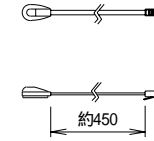

本体左側面外観 S=1/5

A	トガ-端子
B	外付赤外線受光器用コネクタ-
C	外付24V制御スイッチ用コネクタ-
D	本体操作スイッチ
E	マニュアルスイッチ

セッティングプラケット部品図 S=1/5

平面図

正面図

側面図

仕様

製品重量 9.5kg
 材質(ケース部) アルミ製
 塗装色(ケース部) ホワイト塗装
 電源 AC100V 50/60Hz
 消費電流/電力 0.8A/80VA

取付穴ピッチは推奨位置です。自由に変えることができます。

X寸法は、工場出荷時には約200mmで設定済み。

リミットリールの調整により、最大で約600mm降せます。

Y寸法は、コード類を取り付けるために70mm以上空けて下さい。

輸入商品のため予告なしに仕様変更する場合があります。

付属品

赤外線リモコン × 1個
 取付用ビスセット × 1式
 リミット調整用六角レンチ × 1本
 セッティングプラケット × 2個
 取扱説明書 × 1冊

各部名称

スクリーン(ガラス)ユニット
マスク
スクリーンケース
ボトムカバー
ボトムキャブ
セッティングプラケット

赤外線リモコン

外付赤外線受光器

六角レンチ

天井取付時

平面図

正面図

右側面図

壁面取付時

正面図

右側面図

詳細図 S=1/6

△				UNIT	mm	SCALE	1/20
△				ANGLE	3rd		
△				TOLERANCE			
△				DATE	FEB 17, 2009		
△				TITLE	外観詳細図		
△				DATE	REVISION	SIGN	
△	PLANNED BY	DRAWN BY	CHECKED BY	APPROVED BY	DRAWING NO. AJB17A		
△	MODEL NAME						MODEL NO.
	電動巻上型スクリーン						GEA-80W