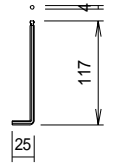

本体左側面外観 S=1/5

A	トガ-端子
B	外付赤外線受光器用コネクタ-
C	外付24V制御スイッチ用コネクタ-
D	本体操作スイッチ
E	マニュアルスイッチ

セッティングプラケット部品図 S=1/5

平面図

正面図

側面図

仕様

製品重量 9.5kg
 材質(ケース部) アルミ製
 塗装色(ケース部) ホワイト塗装
 電源 AC100V 50/60Hz
 消費電流/電力 0.8A/80VA

取付穴ピッチは推奨位置です。自由に変えることができます。

X寸法は、工場出荷時には約200mmで設定済み。

リミットリールの調整により、最大で約600mm降せます。

Y寸法は、コード類を取り付けるために70mm以上空けて下さい。

輸入商品のため予告なしに仕様変更する場合があります。

付属品

赤外線リモコン × 1個
 取付用ビスセット × 1式
 リミット調整用六角レンチ × 1本
 セッティングプラケット × 2個
 取扱説明書 × 1冊

各部名称

スクリーン(ガラス)ユニット
マスク
スクリーンケース
ボトムカバー
ボトムキャブ
セッティングプラケット

赤外線リモコン

外付赤外線受光器

六角レンチ

天井取付時

平面図

正面図

右側面図

壁面取付時

正面図

右側面図

詳細図 S=1/6

△				UNIT	mm	SCALE	1/20
△				ANGLE	3rd		
△				TOLERANCE			
△				DATE	FEB 17, 2009		
△				TITLE	外観詳細図		
△				DATE	REVISION	SIGN	
△	PLANNED BY	DRAWN BY	CHECKED BY	APPROVED BY	DRAWING NO. AJB17A		
△	MODEL NAME						MODEL NO.
	電動巻上型スクリーン						GEA-80W