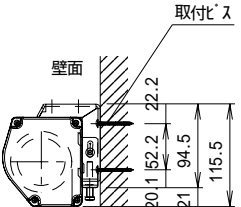

本体左側面外観 S=1/5

A	トガ-端子
B	外付赤外線受光器用コネクタ-
C	外付24V制御スイッチ用コネクタ-
D	本体操作スイッチ
E	マニュアルスイッチ

セッティングプラケット部品図 S=1/5

平面図

正面図

側面図

仕様

製品重量 9.5kg
 材質(ケース部) アルミ製
 塗装色(ケース部) ホワイト塗装
 電源 AC100V 50/60Hz
 消費電流/電力 0.8A/80VA

取付穴ピッチは推奨位置です。自由に変えることができます。

X寸法は、工場出荷時には約200mmで設定済み。

リミットリールの調整により、最大で約600mm降せます。

Y寸法は、コード類を取り付けるために70mm以上空けて下さい。

輸入商品のため予告なしに仕様変更する場合があります。

付属品

赤外線リモコン × 1個
 取付用ビスセット × 1式
 リミット調整用六角レンチ × 1本
 セッティングプラケット × 2個
 取扱説明書 × 1冊

各部名称

スクリーン(ガラス)ユニット
マスク
スクリーンケース
ボトムカバー
ボトムキャブ
セッティングプラケット

赤外線リモコン

外付赤外線受光器

六角レンチ

天井取付時

平面図

正面図

右側面図

壁面取付時

正面図

右側面図

詳細図 S=1/6

△				UNIT	mm	SCALE	1/20
△				ANGLE	3rd		
△				TOLERANCE			
△				DATE	FEB 17, 2009		
△				TITLE	外観詳細図		
△				DATE	REVISION	SIGN	
△	PLANNED BY	DRAWN BY	CHECKED BY	APPROVED BY	DRAWING NO. AJB17A		
△	MODEL NAME						MODEL NO.
	電動巻上型スクリーン						GEA-80W