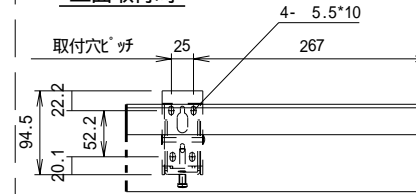

本体左側面外観 S=1/5

A	トガ-端子
B	外付赤外線受光器用コネクタ-
C	外付24V制御スイッチ用コネクタ-
D	本体操作スイッチ
E	マニュアルスイッチ

セッティングプラケット部品図 S=1/5

平面図

正面図

側面図

仕様

製品重量 9.5kg
 材質(ケース部) アルミ製
 塗装色(ケース部) ホワイト塗装
 電源 AC100V 50/60Hz
 消費電流/電力 0.8A/80VA

取付穴ピッチは推奨位置です。自由に変えることができます。

X寸法は、工場出荷時には約200mmで設定済み。

リミットリールの調整により、最大で約600mm降せます。

Y寸法は、コード類を取り付けるために70mm以上空けて下さい。

輸入商品のため予告なしに仕様変更する場合があります。

付属品

赤外線リモコン × 1個
 取付用ビスセット × 1式
 リミット調整用六角レンチ × 1本
 セッティングプラケット × 2個
 取扱説明書 × 1冊

各部名称

スクリーン(ガラス)ユニット
マスク
スクリーンケース
ボトムカバー
ボトムキャブ
セッティングプラケット

赤外線リモコン

外付赤外線受光器

六角レンチ

天井取付時

平面図

正面図

右側面図

壁面取付時

正面図

右側面図

詳細図 S=1/6

△				UNIT	mm	SCALE	1/20
△				ANGLE	3rd		
△				TOLERANCE			
△				DATE	FEB 17, 2009		
△				TITLE	外観詳細図		
△				DATE	REVISION	SIGN	
△	PLANNED BY	DRAWN BY	CHECKED BY	APPROVED BY	DRAWING NO. AJB17A		
△	MODEL NAME						MODEL NO.
	電動巻上型スクリーン						GEA-80W