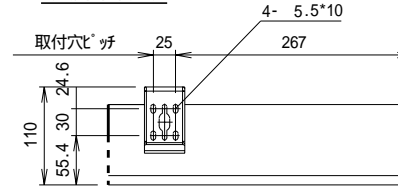

本体左側面外観 S=1/5

A	トガ-端子
B	外付赤外線受光器用コネクタ-
C	外付24V制御スイッチ用コネクタ-
D	本体操作スイッチ
E	マニュアルスイッチ

セッティングプラケット部品図 S=1/5

平面図

正面図

側面図

仕様

製品重量 9.5kg
 材質(ケース部) アルミ製
 塗装色(ケース部) ホワイト塗装
 電源 AC100V 50/60Hz
 消費電流/電力 0.8A/80VA

取付穴ピッチは推奨位置です。自由に変えることができます。

X寸法は、工場出荷時には約200mmで設定済み。

リミットリールの調整により、最大で約600mm降せます。

Y寸法は、コード類を取り付けるために70mm以上空けて下さい。

輸入商品のため予告なしに仕様変更する場合があります。

付属品

赤外線リモコン × 1個
 取付用ビスセット × 1式
 リミット調整用六角レンチ × 1本
 セッティングプラケット × 2個
 取扱説明書 × 1冊

各部名称

スクリーン(ガラス)ユニット
マスク
スクリーンケース
ボトムカバー
ボトムキャブ
セッティングプラケット

赤外線リモコン

外付赤外線受光器

六角レンチ

天井取付時

平面図

正面図

右側面図

壁面取付時

正面図

右側面図

詳細図 S=1/6

△				UNIT	mm	SCALE	1/20
△				ANGLE	3rd		
△				TOLERANCE			
△				DATE	FEB 17, 2009		
△				TITLE	外観詳細図		
△				DATE	REVISION	SIGN	
△	PLANNED BY	DRAWN BY	CHECKED BY	APPROVED BY	DRAWING NO. AJB17A		
△	MODEL NAME						MODEL NO.
	電動巻上型スクリーン						GEA-80W