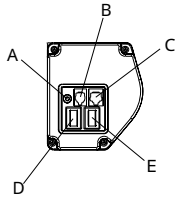

本体左側面外観 S=1/5

A	トガ-端子
B	外付赤外線受光器用コネクタ-
C	外付24V制御スイッチ用コネクタ-
D	本体操作スイッチ
E	マニュアルスイッチ

セッティングプラケット部品図 S=1/5

平面図

正面図

側面図

仕様

製品重量 9.5kg
 材質(ケース部) アルミ製
 塗装色(ケース部) ホワイト塗装
 電源 AC100V 50/60Hz
 消費電流/電力 0.8A/80VA

取付穴ピッチは推奨位置です。自由に変えることができます。

X寸法は、工場出荷時には約200mmで設定済み。

リミットリールの調整により、最大で約600mm降せます。

Y寸法は、コード類を取り付けるために70mm以上空けて下さい。

輸入商品のため予告なしに仕様変更する場合があります。

付属品

赤外線リモコン × 1個
 取付用ビスセット × 1式
 リミット調整用六角レンチ × 1本
 セッティングプラケット × 2個
 取扱説明書 × 1冊

各部名称

スクリーン(ガラス)ユニット
マスク
スクリーンケース
ボトムカバー
ボトムキャブ
セッティングプラケット

赤外線リモコン

外付赤外線受光器

六角レンチ

天井取付時

平面図

正面図

右側面図

壁面取付時

正面図

右側面図

詳細図 S=1/6

△				UNIT	mm	SCALE	1/20
△				ANGLE	3rd		
△				TOLERANCE			
△				DATE	FEB 17, 2009		
△				TITLE	外観詳細図		
△				DATE	REVISION	SIGN	
△	PLANNED BY	DRAWN BY	CHECKED BY	APPROVED BY	DRAWING NO. AJB17A		
△	MODEL NAME						MODEL NO.
	電動巻上型スクリーン						GEA-80W