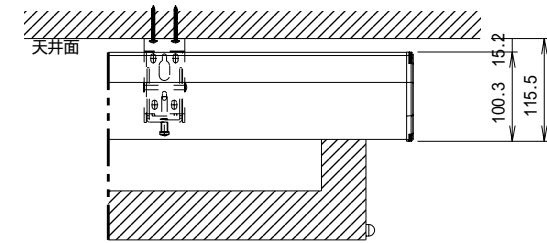

本体左側面外観 S=1/5

A	トガ-端子
B	外付赤外線受光器用コネクタ-
C	外付24V制御スイッチ用コネクタ-
D	本体操作スイッチ
E	マニュアルスイッチ

セッティングプラケット部品図 S=1/5

平面図

正面図

側面図

仕様

製品重量 9.5kg
 材質(ケース部) アルミ製
 塗装色(ケース部) ホワイト塗装
 電源 AC100V 50/60Hz
 消費電流/電力 0.8A/80VA

取付穴ピッチは推奨位置です。自由に変えることができます。

X寸法は、工場出荷時には約200mmで設定済み。

リミットリールの調整により、最大で約600mm降せます。

Y寸法は、コード類を取り付けるために70mm以上空けて下さい。

輸入商品のため予告なしに仕様変更する場合があります。

付属品

赤外線リモコン × 1個
 取付用ビスセット × 1式
 リミット調整用六角レンチ × 1本
 セッティングプラケット × 2個
 取扱説明書 × 1冊

各部名称

スクリーン(ガラス)ユニット
マスク
スクリーンケース
ボトムカバー
ボトムキャブ
セッティングプラケット

赤外線リモコン

外付赤外線受光器

六角レンチ

天井取付時

平面図

正面図

右側面図

壁面取付時

正面図

右側面図

詳細図 S=1/6

△				UNIT	mm	SCALE	1/20
△				ANGLE	3rd		
△				TOLERANCE			
△				DATE	FEB 17, 2009		
△				TITLE	外観詳細図		
△				DATE	REVISION	SIGN	
△	PLANNED BY	DRAWN BY	CHECKED BY	APPROVED BY	DRAWING NO. AJB17A		
△	MODEL NAME						MODEL NO.
	電動巻上型スクリーン						GEA-80W