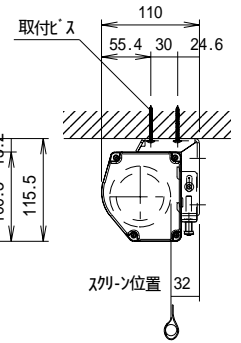

本体左側面外観 S=1/5

A	トガ-端子
B	外付赤外線受光器用コネクタ-
C	外付24V制御スイッチ用コネクタ-
D	本体操作スイッチ
E	マニュアルスイッチ

セッティングプラケット部品図 S=1/5

平面図

正面図

側面図

仕様

製品重量 9.5kg
 材質(ケース部) アルミ製
 塗装色(ケース部) ホワイト塗装
 電源 AC100V 50/60Hz
 消費電流/電力 0.8A/80VA

取付穴ピッチは推奨位置です。自由に変えることができます。

X寸法は、工場出荷時には約200mmで設定済み。

リミットリールの調整により、最大で約600mm降せます。

Y寸法は、コード類を取り付けるために70mm以上空けて下さい。

輸入商品のため予告なしに仕様変更する場合があります。

付属品

赤外線リモコン × 1個
 取付用ビスセット × 1式
 リミット調整用六角レンチ × 1本
 セッティングプラケット × 2個
 取扱説明書 × 1冊

各部名称

スクリーン(ガラス)ユニット
マスク
スクリーンケース
ボトムカバー
ボトムキャブ
セッティングプラケット

赤外線リモコン

外付赤外線受光器

六角レンチ

天井取付時

平面図

正面図

右側面図

壁面取付時

正面図

右側面図

詳細図 S=1/6

△				UNIT	mm	SCALE	1/20
△				ANGLE	3rd		
△				TOLERANCE			
△				DATE	FEB 17, 2009		
△				TITLE	外観詳細図		
△				DATE	REVISION	SIGN	
△	PLANNED BY	DRAWN BY	CHECKED BY	APPROVED BY	DRAWING NO. AJB17A		
△	MODEL NAME						MODEL NO.
	電動巻上型スクリーン						GEA-80W