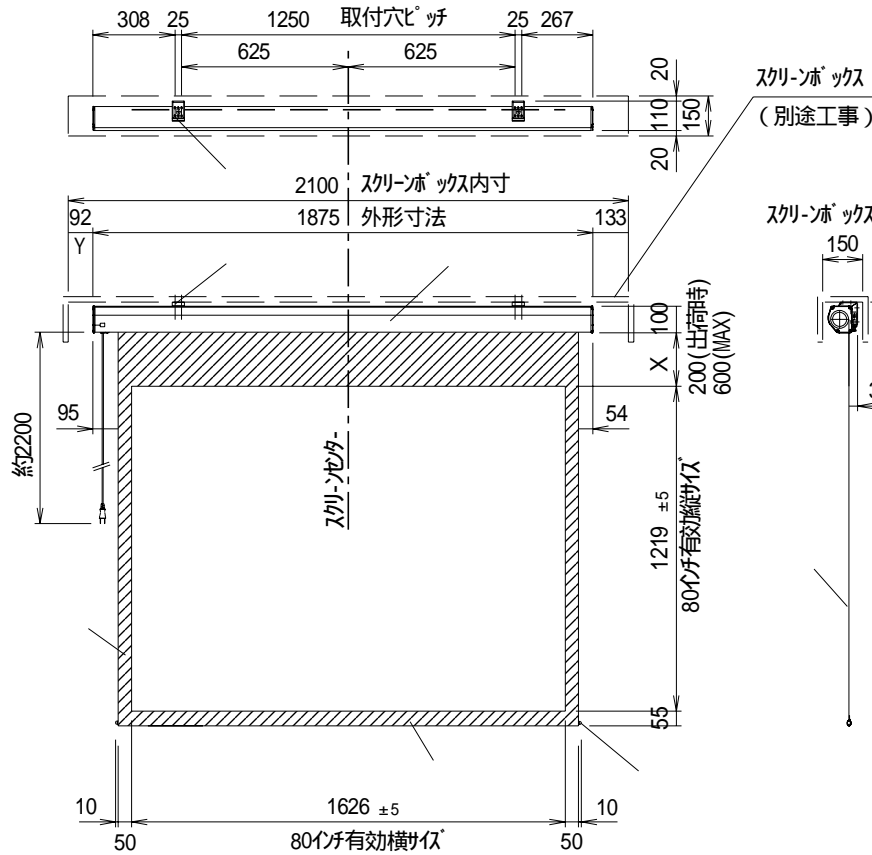

本体左側面外観 S=1/5

A	トガ-端子
B	外付赤外線受光器用コネクタ-
C	外付24V制御スイッチ用コネクタ-
D	本体操作スイッチ
E	マニュアルスイッチ

セッティングプラケット部品図 S=1/5

平面図

正面図

側面図

仕様

製品重量 9.5kg
 材質(ケース部) アルミ製
 塗装色(ケース部) ホワイト塗装
 電源 AC100V 50/60Hz
 消費電流/電力 0.8A/80VA

取付穴ピッチは推奨位置です。自由に変えることができます。

X寸法は、工場出荷時には約200mmで設定済み。

リミットリールの調整により、最大で約600mm降せます。

Y寸法は、コード類を取り付けるために70mm以上空けて下さい。

輸入商品のため予告なしに仕様変更する場合があります。

付属品

赤外線リモコン × 1個
 取付用ビスセット × 1式
 リミット調整用六角レンチ × 1本
 セッティングプラケット × 2個
 取扱説明書 × 1冊

各部名称

スクリーン(ガラス)ユニット
マスク
スクリーンケース
ボトムカバー
ボトムキャブ
セッティングプラケット

赤外線リモコン

外付赤外線受光器

六角レンチ

天井取付時

平面図

正面図

右側面図

壁面取付時

正面図

右側面図

詳細図 S=1/6

△				UNIT	mm	SCALE	1/20
△				ANGLE	3rd		
△				TOLERANCE			
△				DATE	FEB 17, 2009		
△				TITLE	外観詳細図		
△				DATE	REVISION	SIGN	
△	PLANNED BY	DRAWN BY	CHECKED BY	APPROVED BY	DRAWING NO. AJB17A		
△	MODEL NAME						MODEL NO.
	電動巻上型スクリーン						GEA-80W