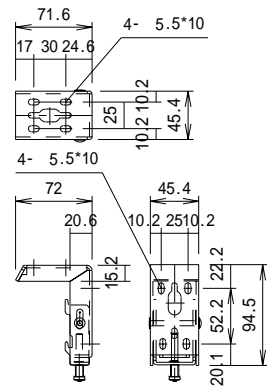

本体左側面外観 S=1/5

A	トガ-端子
B	外付赤外線受光器用コネクタ-
C	外付24V制御スイッチ用コネクタ-
D	本体操作スイッチ
E	マニュアルスイッチ

セッティングプラケット部品図 S=1/5

平面図

正面図

側面図

仕様

製品重量 9.5kg
 材質(ケース部) アルミ製
 塗装色(ケース部) ホワイト塗装
 電源 AC100V 50/60Hz
 消費電流/電力 0.8A/80VA

取付穴ピッチは推奨位置です。自由に変えることができます。

X寸法は、工場出荷時には約200mmで設定済み。

リミットリールの調整により、最大で約600mm降せます。

Y寸法は、コード類を取り付けるために70mm以上空けて下さい。

輸入商品のため予告なしに仕様変更する場合があります。

付属品

赤外線リモコン × 1個
 取付用ビスセット × 1式
 リミット調整用六角レンチ × 1本
 セッティングプラケット × 2個
 取扱説明書 × 1冊

各部名称

スクリーン(ガラス)ユニット
マスク
スクリーンケース
ボトムカバー
ボトムキャブ
セッティングプラケット

赤外線リモコン

外付赤外線受光器

六角レンチ

天井取付時

平面図

正面図

右側面図

壁面取付時

正面図

右側面図

詳細図 S=1/6

△				UNIT	mm	SCALE	1/20
△				ANGLE	3rd		
△				TOLERANCE			
△				DATE	FEB 17, 2009		
△				TITLE	外観詳細図		
△				DATE	REVISION	SIGN	
△	PLANNED BY	DRAWN BY	CHECKED BY	APPROVED BY	DRAWING NO. AJB17A		
△	MODEL NAME						MODEL NO.
	電動巻上型スクリーン						GEA-80W