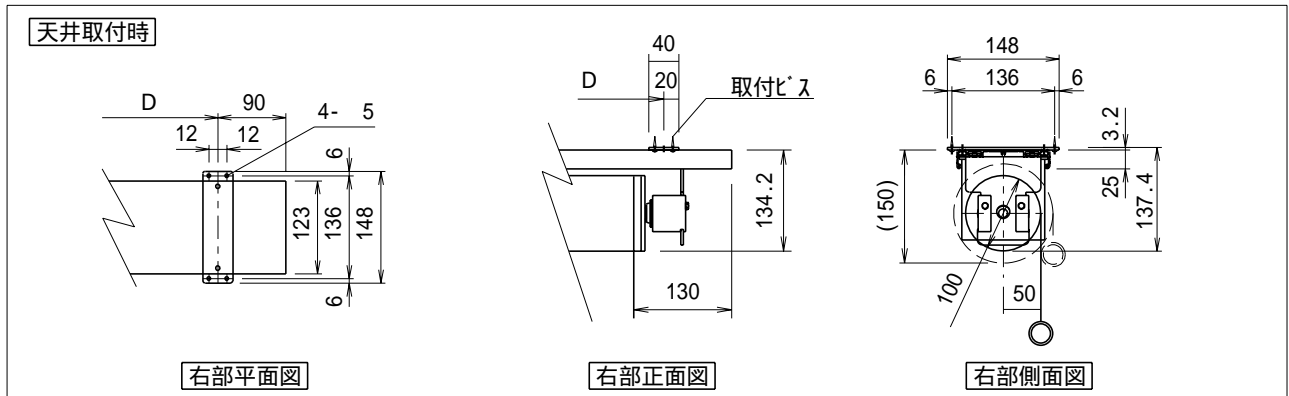

電動巻上型スクリーン(天板式)

スクリーン規格一覧

型番	スクリーンサイズ W × H	外形寸法 A × B × C	取付穴ピッチ D	重量 (kg)	消費電力 / 電流 (A) / (VA)	参考寸法 御客様でご用意下さい。		
						スクリーンボックス内寸 E × F × G		
KEA-200	4064 × 3048	150 × 123 × 4484	1076	37.0	1.40 / 140	200 × 200 × 4600		

取付穴ピッチは推奨の位置です。任意に移動することが出来ます。

単位 = mm

スクリーン生地： ホワイトマット(W)/ビーズ(G)/150PROG(PG)

株式会社 キクチ科学研究所

型番

KEA

NO.

52