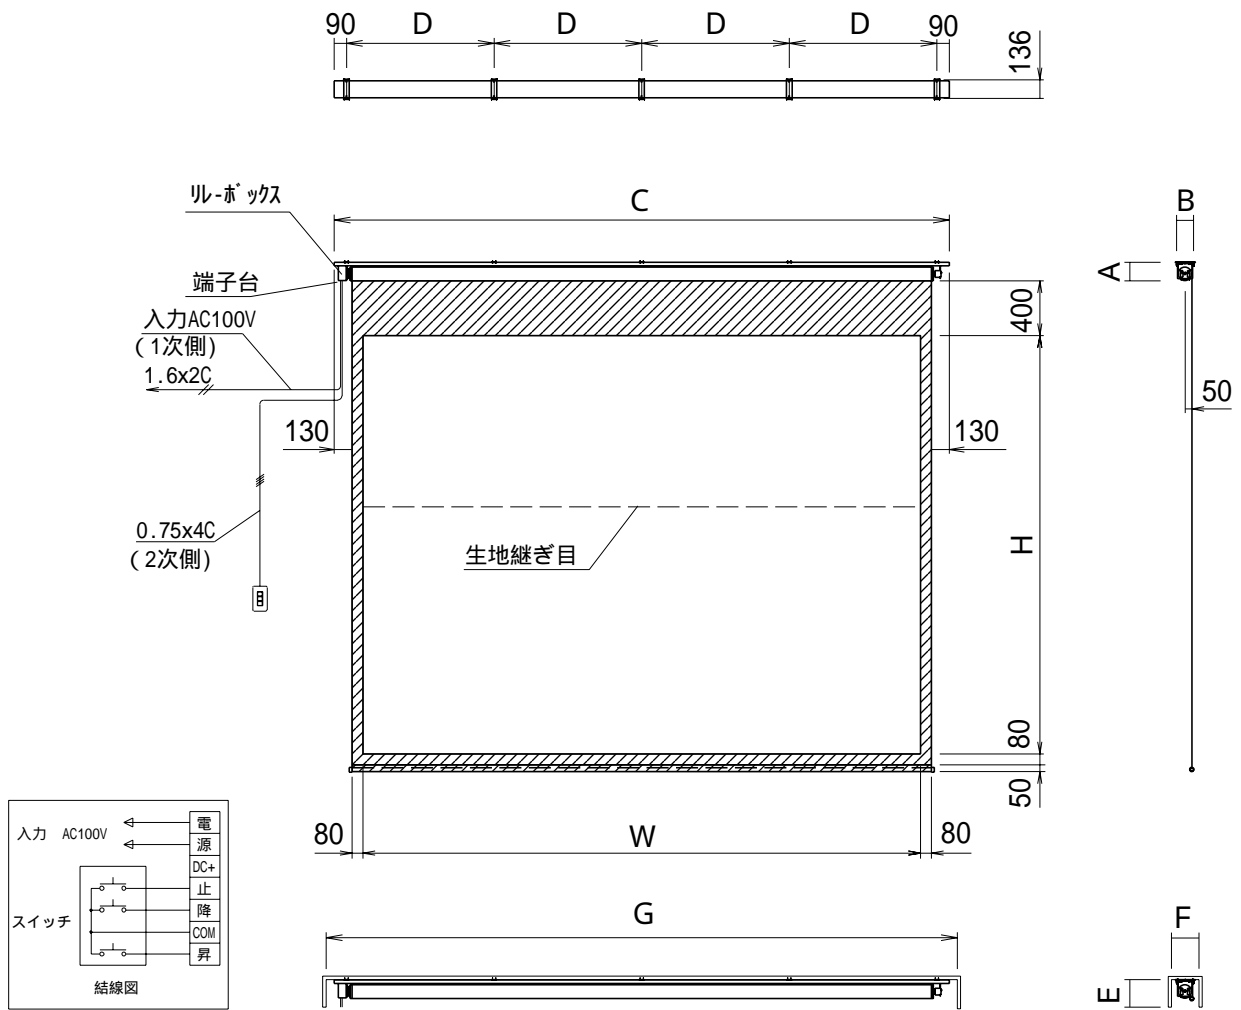

電動巻上型スクリーン(天板式)

スクリーン規格一覧

型番	スクリーンサイズ W × H	外形寸法 A × B × C	取付穴ピッチ D	重量 (kg)	消費電力 / 電流 (A) / (VA)	参考寸法 御客様でご用意下さい。		
						スクリーンボックス内寸 E × F × G		
KEA-200	4064 × 3048	150 × 123 × 4484	1076	37.0	1.40 / 140	200 × 200 × 4600		

取付穴ピッチは推奨の位置です。任意に移動することが出来ます。

単位 = mm

スクリーン生地： ホワイトマット(W)/ビーズ(G)/150PROG(PG)

株式会社 キクチ科学研究所

型番

KEA

NO.

52