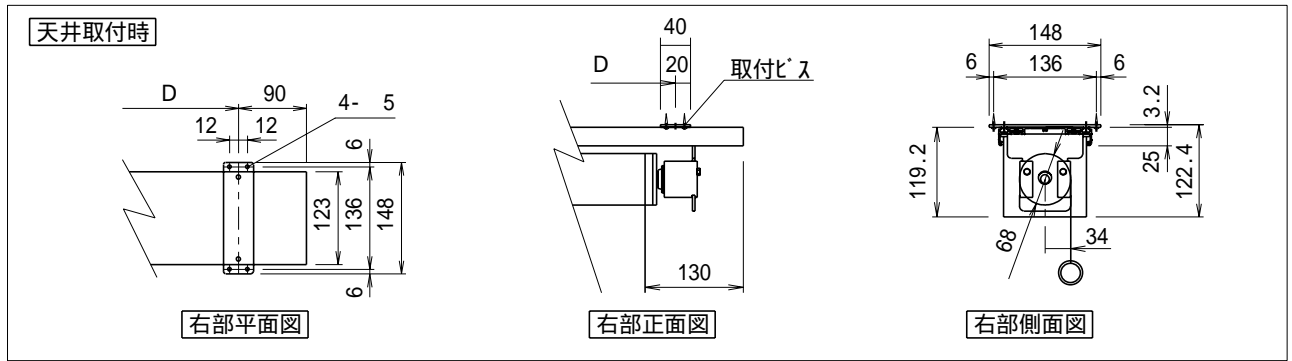

電動巻上型スクリーン(天板式)

スクリーン規格一覧

型番	スクリーンサイズ W × H	外形寸法 A × B × C	取付穴ピッチ D	重量 (kg)	消費電力 / 電流 (A) / (VA)	参考寸法 御客様でご用意下さい。
						スクリーンホックス内寸 E × F × G
KEA-70	1422 × 1067	119.2 × 123 × 1782	801	13.0	1.05 / 105	200 × 200 × 1900
KEA-80	1626 × 1219	119.2 × 123 × 1986	903	15.0	1.05 / 105	200 × 200 × 2100
KEA-100	2032 × 1524	119.2 × 123 × 2392	1106	17.0	1.05 / 105	200 × 200 × 2500
KEA-120	2438 × 1829	119.2 × 123 × 2798	1309	19.0	1.05 / 105	200 × 200 × 2900
KEA-150	3048 × 2286	119.2 × 123 × 3408	1614	25.5	1.05 / 105	200 × 200 × 3500
KEA-170	3454 × 2591	119.2 × 123 × 3814	1817	30.0	1.05 / 105	200 × 200 × 3900

取付穴ピッチは推奨の位置です。任意に移動することが出来ます。

単位 = mm

スクリーン生地： ホワイトマット(W)/ビ-ズ(G)/150PROG(PG)

株式会社 キクチ科学研究所

型番

KEA

NO.

52