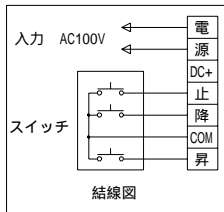

電動巻上型スクリーン(天板式)

スクリーン規格一覧

型番	スクリーンサイズ W × H	外形寸法 A × B × C	取付穴ピッチ D	重量 (kg)	消費電力 / 電流 (A) / (VA)	参考寸法 御客様でご用意下さい。
						スクリーンホックス内寸 E × F × G
KEA-70	1422 × 1067	119.2 × 123 × 1782	801	13.0	1.05 / 105	200 × 200 × 1900
KEA-80	1626 × 1219	119.2 × 123 × 1986	903	15.0	1.05 / 105	200 × 200 × 2100
KEA-100	2032 × 1524	119.2 × 123 × 2392	1106	17.0	1.05 / 105	200 × 200 × 2500
KEA-120	2438 × 1829	119.2 × 123 × 2798	1309	19.0	1.05 / 105	200 × 200 × 2900
KEA-150	3048 × 2286	119.2 × 123 × 3408	1614	25.5	1.05 / 105	200 × 200 × 3500
KEA-170	3454 × 2591	119.2 × 123 × 3814	1817	30.0	1.05 / 105	200 × 200 × 3900

取付穴ピッチは推奨の位置です。任意に移動することが出来ます。

単位 = mm

スクリーン生地： ホワイトマット(W)/ビ-ズ(G)/150PROG(PG)

株式会社 キクチ科学研究所

型番

KEA

NO.

52