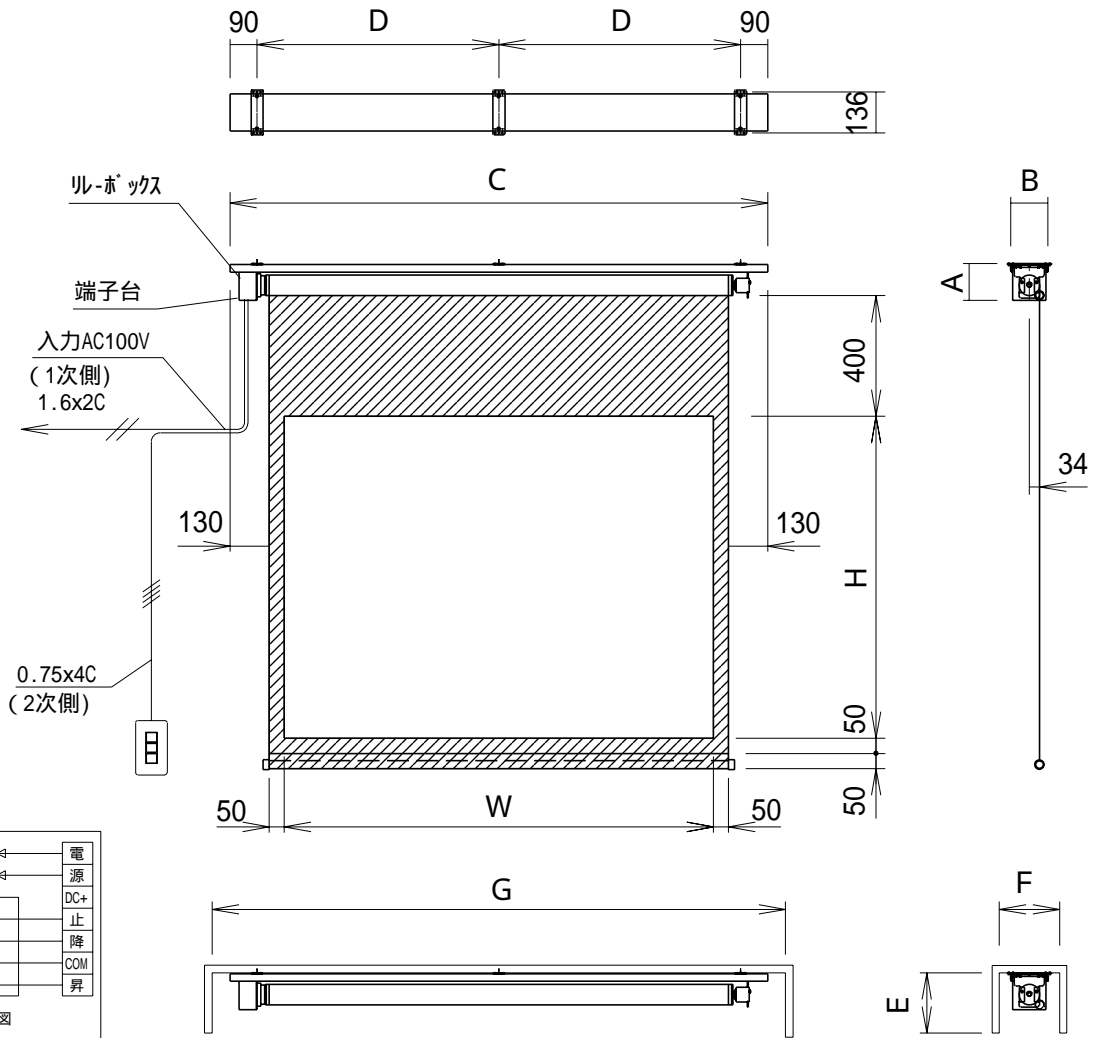

電動巻上型スクリーン(天板式)

スクリーン規格一覧

型番	スクリーンサイズ W × H	外形寸法 A × B × C	取付穴ピッチ D	重量 (kg)	消費電力 / 電流 (A) / (VA)	参考寸法 御客様でご用意下さい。
						スクリーンホックス内寸 E × F × G
KEA-70	1422 × 1067	119.2 × 123 × 1782	801	13.0	1.05 / 105	200 × 200 × 1900
KEA-80	1626 × 1219	119.2 × 123 × 1986	903	15.0	1.05 / 105	200 × 200 × 2100
KEA-100	2032 × 1524	119.2 × 123 × 2392	1106	17.0	1.05 / 105	200 × 200 × 2500
KEA-120	2438 × 1829	119.2 × 123 × 2798	1309	19.0	1.05 / 105	200 × 200 × 2900
KEA-150	3048 × 2286	119.2 × 123 × 3408	1614	25.5	1.05 / 105	200 × 200 × 3500
KEA-170	3454 × 2591	119.2 × 123 × 3814	1817	30.0	1.05 / 105	200 × 200 × 3900

取付穴ピッチは推奨の位置です。任意に移動することが出来ます。

単位 = mm

スクリーン生地： ホワイトマット(W)/ビ-ズ(G)/150PROG(PG)

株式会社 キクチ科学研究所

型番

KEA

NO.

52