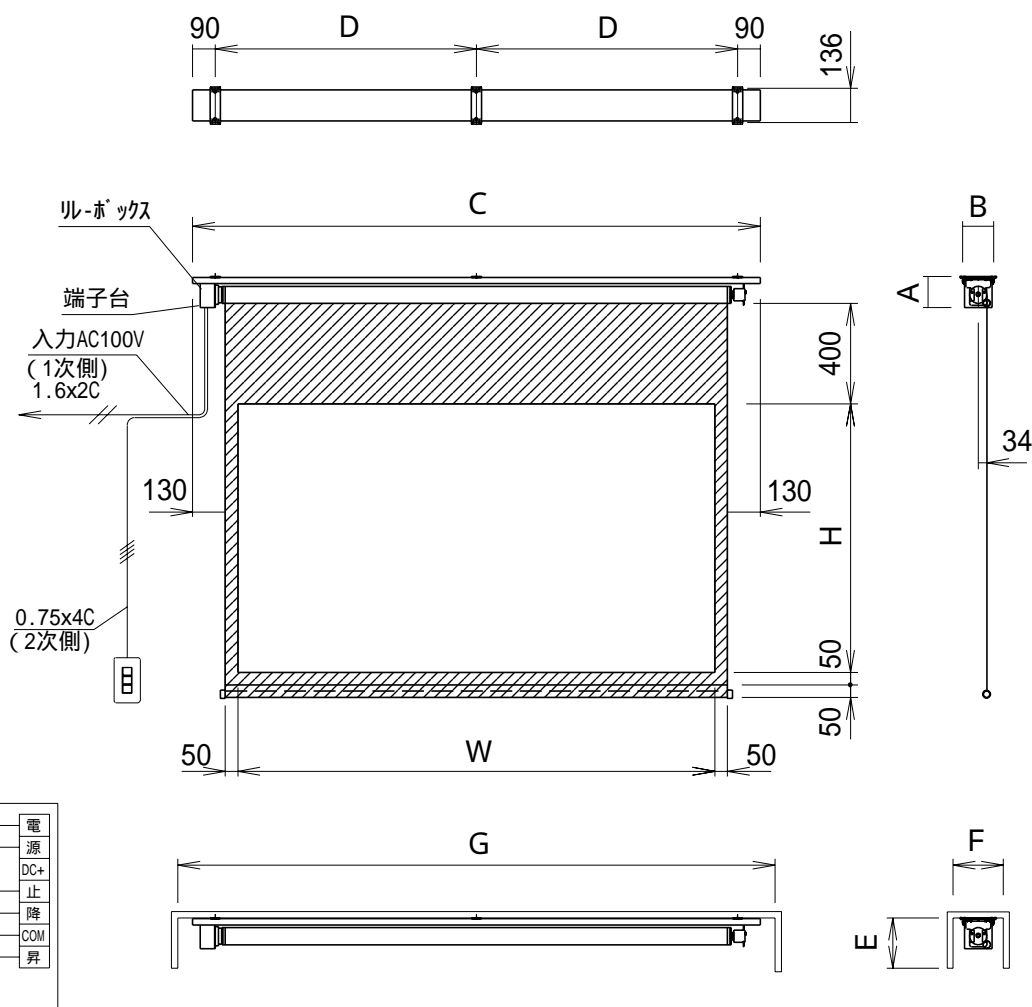

電動巻上型スクリーン(天板式)

スクリーン規格一覧

型番	スクリーンサイズ W × H	外形寸法 A × B × C	取付穴ピッチ D	重量 (kg)	消費電力 / 電流 (A) / (VA)
KEA-80HD	1771 × 996	119.2 × 123 × 2131	975.5	15.0	1.05 / 105
KEA-90HD	1992 × 1121	119.2 × 123 × 2352	1086	16.5	1.05 / 105
KEA-100HD	2214 × 1245	119.2 × 123 × 2574	1197	18.0	1.05 / 105
KEA-110HD	2435 × 1370	119.2 × 123 × 2795	1308	20.0	1.05 / 105
KEA-120HD	2656 × 1494	119.2 × 123 × 3016	1418	22.0	1.05 / 105
KEA-150HD	3320 × 1868	119.2 × 123 × 3680	1750	28.0	1.05 / 105

参考寸法
御客様でご用意下さい。

スクリーンボックス内寸 E × F × G
200 × 200 × 2300
200 × 200 × 2500
200 × 200 × 2700
200 × 200 × 2900
200 × 200 × 3100
200 × 200 × 3800

取付穴ピッチは推奨の位置です。任意に移動することが出来ます。

単位 = mm

スクリーン生地： ホワイトマット(W)/ビ-ズ(G)/150PROG(PG)