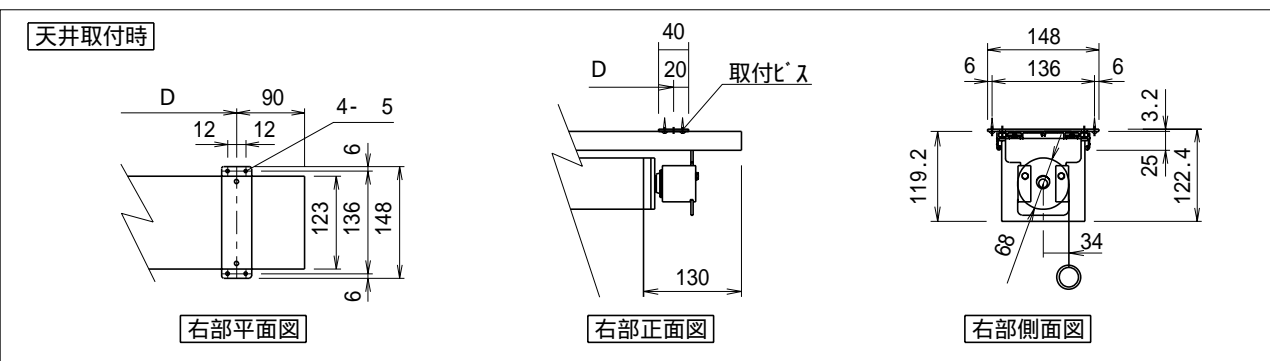

電動巻上型スクリーン(天板式)

スクリーン規格一覧

型番	スクリーンサイズ W × H	外形寸法 A × B × C	取付穴ピッチ D	重量 (kg)	消費電力 / 電流 (A) / (VA)
KEA-80HD	1771 × 996	119.2 × 123 × 2131	975.5	15.0	1.05 / 105
KEA-90HD	1992 × 1121	119.2 × 123 × 2352	1086	16.5	1.05 / 105
KEA-100HD	2214 × 1245	119.2 × 123 × 2574	1197	18.0	1.05 / 105
KEA-110HD	2435 × 1370	119.2 × 123 × 2795	1308	20.0	1.05 / 105
KEA-120HD	2656 × 1494	119.2 × 123 × 3016	1418	22.0	1.05 / 105
KEA-150HD	3320 × 1868	119.2 × 123 × 3680	1750	28.0	1.05 / 105

参考寸法
御客様でご用意下さい。

スクリーンボックス内寸 E × F × G
200 × 200 × 2300
200 × 200 × 2500
200 × 200 × 2700
200 × 200 × 2900
200 × 200 × 3100
200 × 200 × 3800

取付穴ピッチは推奨の位置です。任意に移動することが出来ます。

単位 = mm

スクリーン生地： ホワイトマット(W)/ビ-ズ(G)/150PROG(PG)