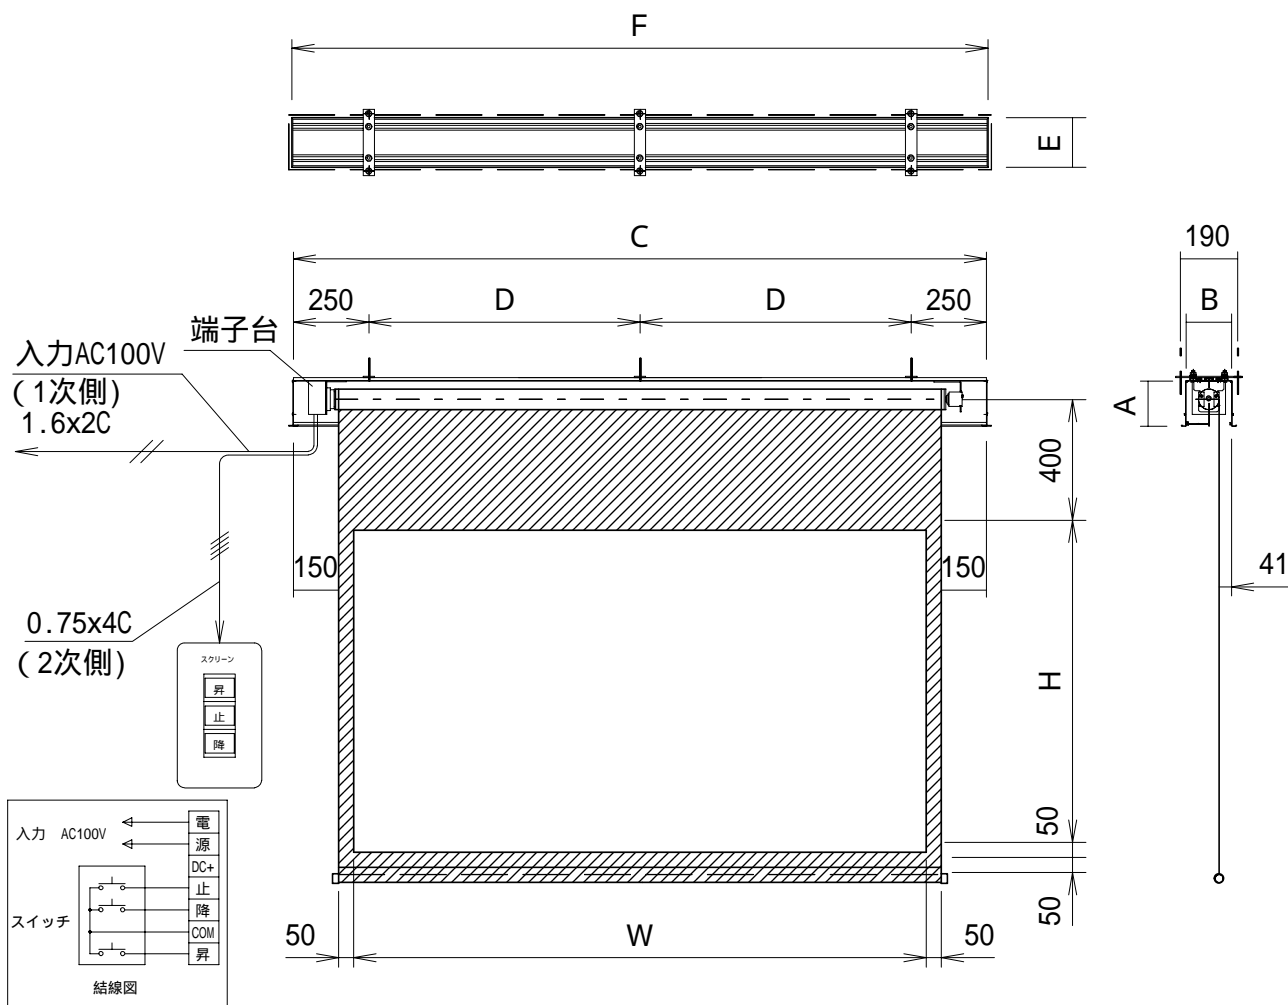

電動巻上型スクリーン(アルミボックス仕様)

スクリーン規格一覧

型番	スクリーンサイズ W × H	スクリーンボックス内寸 A × B × C	取付穴ピッチ D	重量 (kg)	消費電流 / 電力 (A) / (VA)	天井開口寸法 E × F
KEA-90HDX	1992 × 1121	150 × 150 × 2392	946	27.0	1.05 / 105	164 × 2402
KEA-100HDX	2214 × 1245	150 × 150 × 2614	1057	29.0	1.05 / 105	164 × 2624
KEA-110HDX	2435 × 1370	150 × 150 × 2835	1167.5	31.5	1.05 / 105	164 × 2845
KEA-120HDX	2656 × 1494	150 × 150 × 3056	1278	37.0	1.05 / 105	164 × 3066
KEA-150HDX	3320 × 1868	150 × 150 × 3720	1610	44.0	1.05 / 105	164 × 3730

取付穴ピッチは推奨位置です。任意で移動することができます。

単位 = mm

スクリーン生地： ホワイトマット(W)/ビーズ(G)/150PROG(PG)

株式会社 キクチ科学研究所

型番

KEA-HDX

NO.

53-1