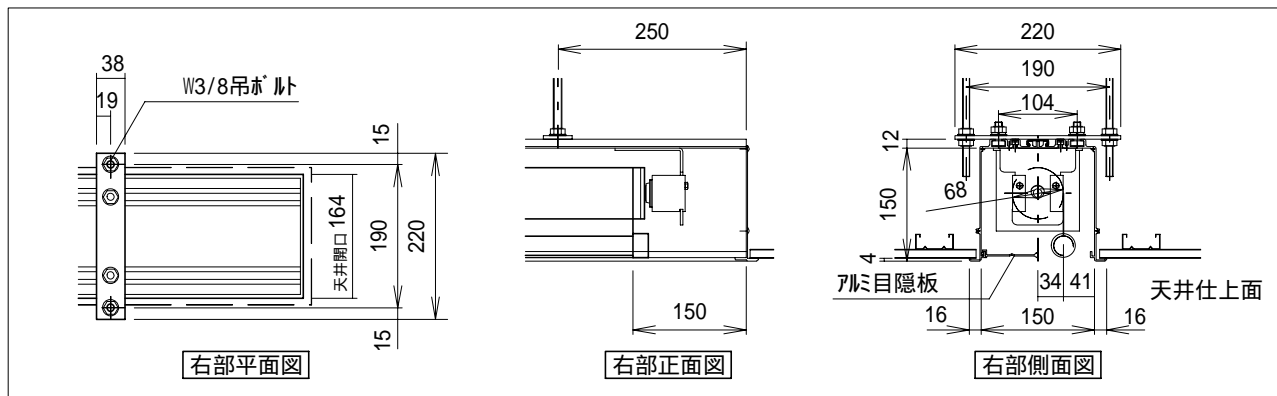

電動巻上型スクリーン(アルミボックス仕様)

スクリーン規格一覧

型番	スクリーンサイズ W × H	スクリーンボックス内寸 A × B × C	取付穴ピッチ D	重量 (kg)	消費電流 / 電力 (A) / (VA)	天井開口寸法 E × F
KEA-90HDX	1992 × 1121	150 × 150 × 2392	946	27.0	1.05 / 105	164 × 2402
KEA-100HDX	2214 × 1245	150 × 150 × 2614	1057	29.0	1.05 / 105	164 × 2624
KEA-110HDX	2435 × 1370	150 × 150 × 2835	1167.5	31.5	1.05 / 105	164 × 2845
KEA-120HDX	2656 × 1494	150 × 150 × 3056	1278	37.0	1.05 / 105	164 × 3066
KEA-150HDX	3320 × 1868	150 × 150 × 3720	1610	44.0	1.05 / 105	164 × 3730

取付穴ピッチは推奨位置です。任意で移動することができます。

単位 = mm

スクリーン生地： ホワイトマット(W)/ビーズ(G)/150PROG(PG)

株式会社 キクチ科学研究所

型番

KEA-HDX

NO.

53-1