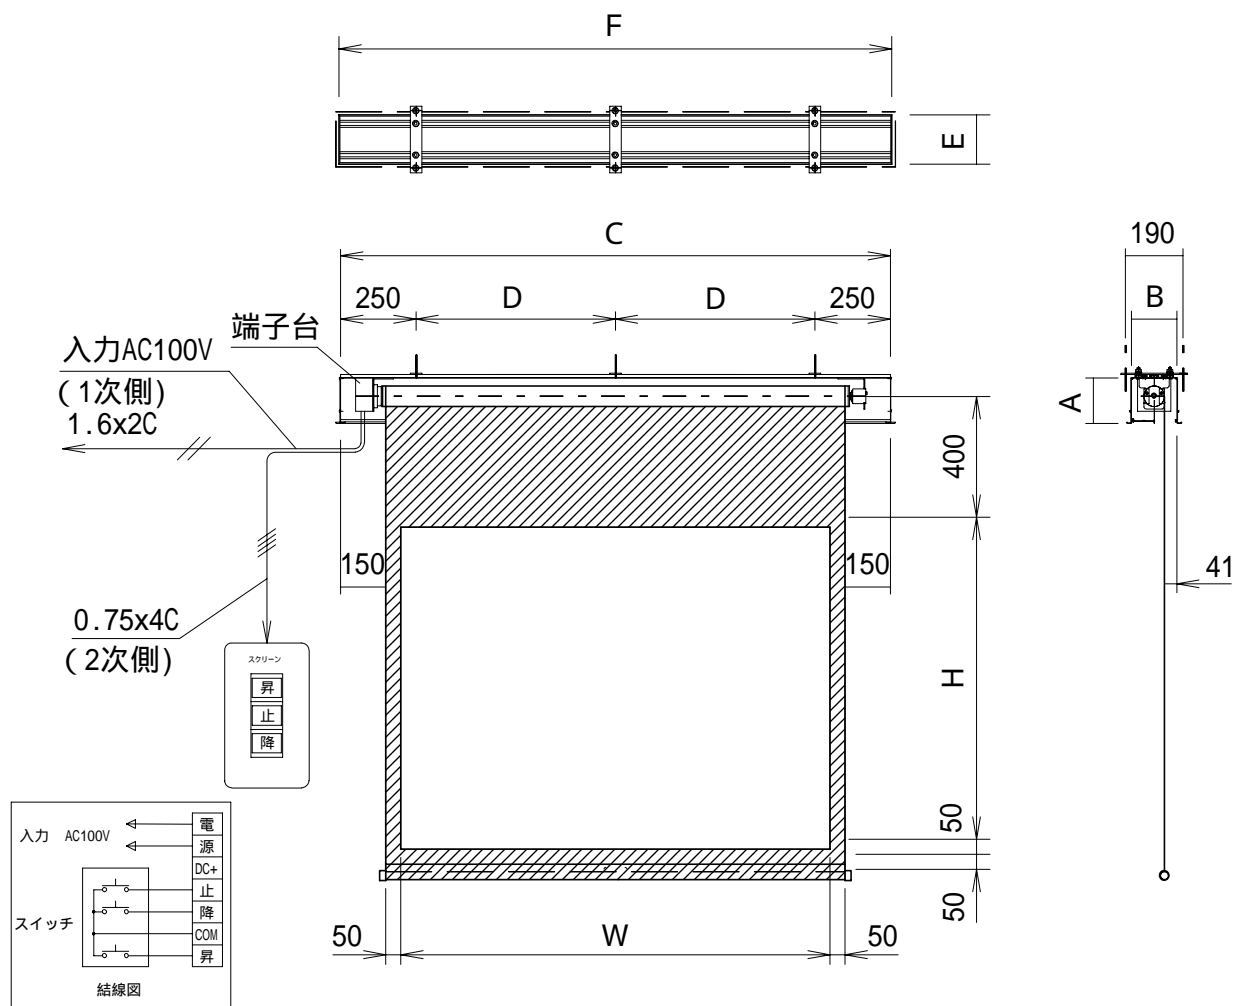

電動巻上型スクリーン(アルミボックス仕様)

スクリーン規格一覧

型番	スクリーンサイズ W × H	スクリーンボックス内寸 A × B × C	取付穴ピッチ D	重量 (kg)	消費電流 / 電力 (A) / (VA)	天井開口寸法 E × F
KEA-70X	1422 × 1067	150 × 150 × 1822	661	22.5	1.05 / 105	164 × 1832
KEA-80X	1626 × 1219	150 × 150 × 2026	763	24.5	1.05 / 105	164 × 2036
KEA-100X	2032 × 1524	150 × 150 × 2432	966	28.3	1.05 / 105	164 × 2442
KEA-120X	2438 × 1829	150 × 150 × 2838	1169	32.0	1.05 / 105	164 × 2848
KEA-150X	3048 × 2286	150 × 150 × 3448	1474	41.3	1.05 / 105	164 × 3458
KEA-170X	3454 × 2591	150 × 150 × 3854	1677	47.6	1.05 / 105	164 × 3864

取付穴ピッチは推奨位置です。任意で移動することができます。

単位 = mm

スクリーン生地： ホワイトマット(W)/ビーズ(G)/150PROG(PG)

株式会社 キクチ科学研究所

型番

KEA-X

NO.

53