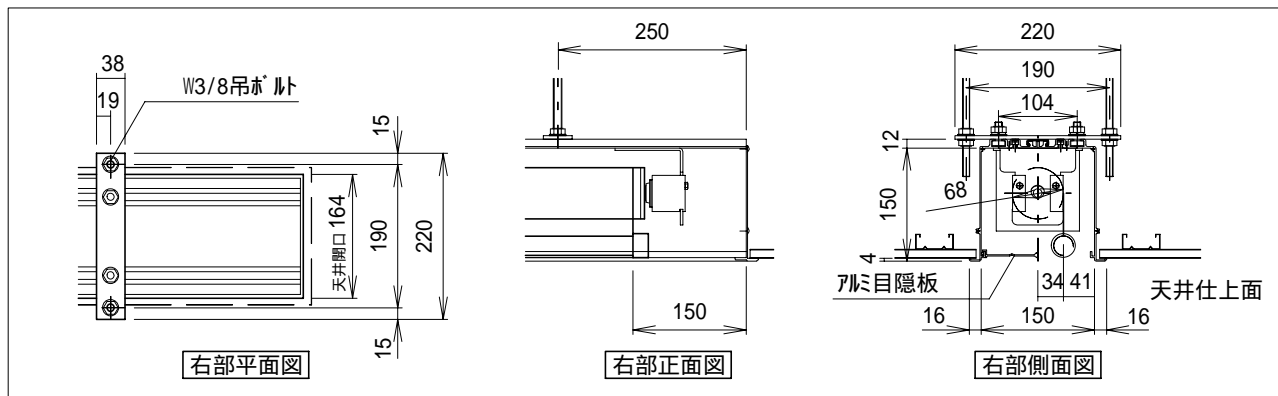

電動巻上型スクリーン(アルミボックス仕様)

スクリーン規格一覧

型番	スクリーンサイズ W × H	スクリーンボックス内寸 A × B × C	取付穴ピッチ D	重量 (kg)	消費電流 / 電力 (A) / (VA)	天井開口寸法 E × F
KEA-70X	1422 × 1067	150 × 150 × 1822	661	22.5	1.05 / 105	164 × 1832
KEA-80X	1626 × 1219	150 × 150 × 2026	763	24.5	1.05 / 105	164 × 2036
KEA-100X	2032 × 1524	150 × 150 × 2432	966	28.3	1.05 / 105	164 × 2442
KEA-120X	2438 × 1829	150 × 150 × 2838	1169	32.0	1.05 / 105	164 × 2848
KEA-150X	3048 × 2286	150 × 150 × 3448	1474	41.3	1.05 / 105	164 × 3458
KEA-170X	3454 × 2591	150 × 150 × 3854	1677	47.6	1.05 / 105	164 × 3864

取付穴ピッチは推奨位置です。任意で移動することができます。

単位 = mm

スクリーン生地： ホワイトマット(W)/ビーズ(G)/150PROG(PG)

株式会社 キクチ科学研究所

型番

KEA-X

NO.

53