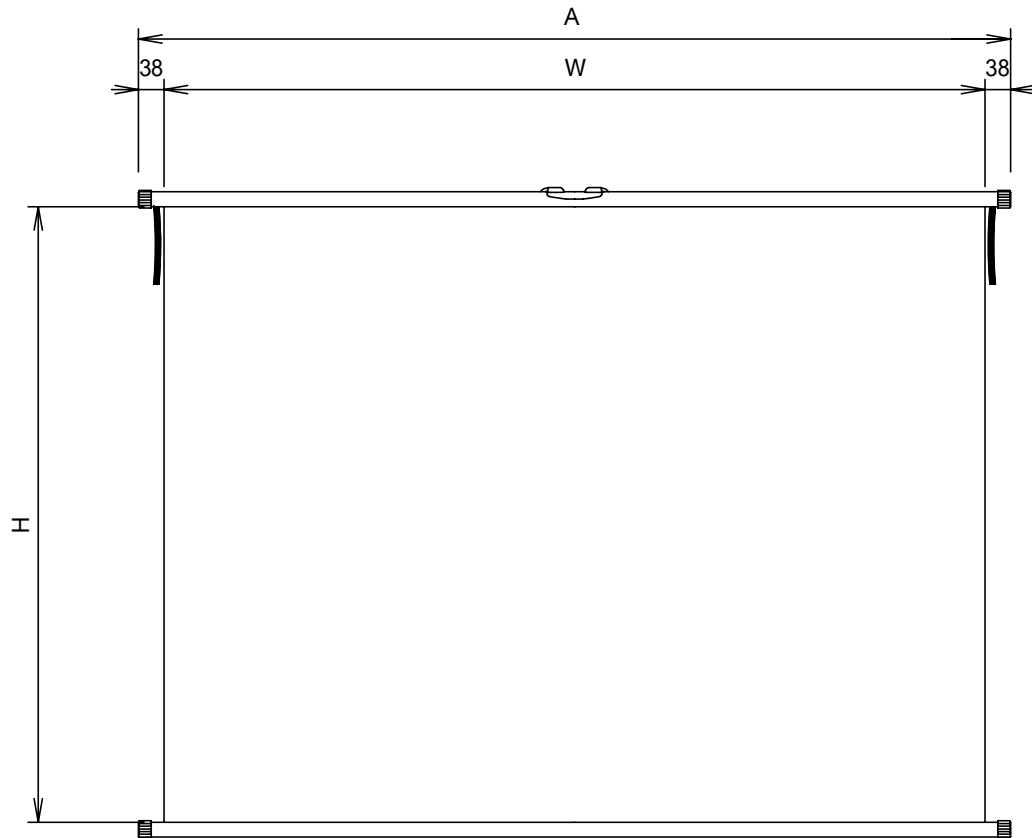

ワイヤースタンド付きスクリーン

スクリーン規格一覧

型番	スクリーンサイズ (W) × (H)	スクリーン横外形寸法 A	総重量=約1.5/1.9	
			スクリーン重量	スタンド重量
KPS-50	1016 × 762	1092	1.36	0.17
KPS-60	1219 × 914	1295	1.68	0.20

単位 = mm / kg

スクリーン生地 : スーパーグレインビーズ (SB-260G / 190PROG) となります。
ホワイトマット (W)