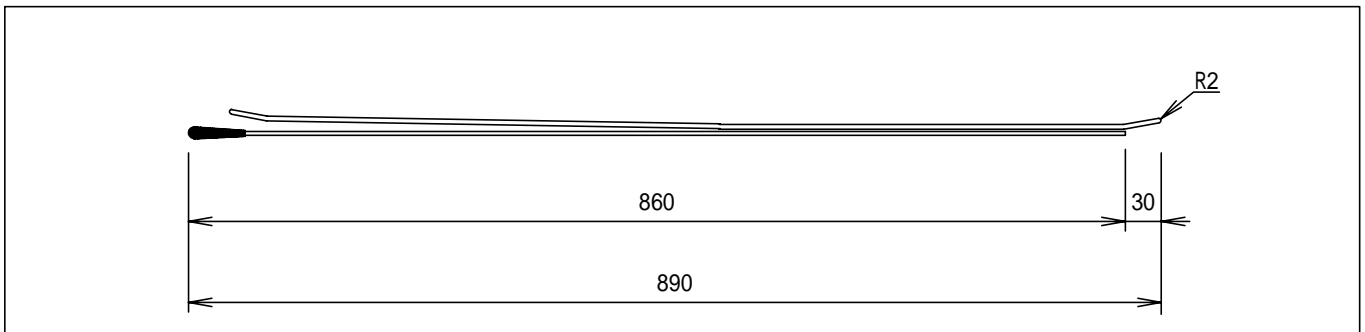

ワイヤースタンド付きスクリーン

スクリーン規格一覧

型番	スクリーンサイズ (W) × (H)	スクリーン横外形寸法 A	総重量=約1.5/1.9	
			スクリーン重量	スタンド重量
KPS-50	1016 × 762	1092	1.36	0.17
KPS-60	1219 × 914	1295	1.68	0.20

単位 = mm / kg

スクリーン生地 : スーパーグレインビーズ (SB-260G / 190PROG) となります。
ホワイトマット (W)