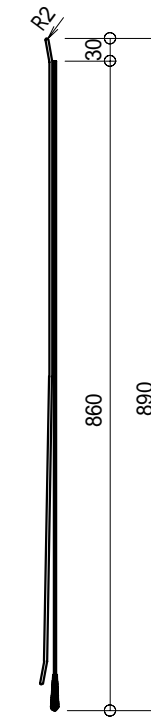

ワイヤースタンド

スクリーン規格一覧

型番	スクリーンサイズ (W) × (H)	スクリーン横外形寸法 A	重量	
			スクリーン重量	スタンド重量
KPS-60	1219 × 914	1295	1.65	1.5

単位 = mm / kg

スクリーン生地 : スーパーグレインピースSB-26G/ホワイトマットアドバンス/グレイマットアドバンスとなります。

△6					UNIT	mm	SCALE
△5					ANGLE	3rd	1/10
△4					TOLERANCE		
△3					DATE	MAY 12, 2005	
△2					TITLE	外観詳細図	
△1					DATE	REVISION	SIGN
	PLANNED BY	DRAWN BY	CHECKED BY	APPROVED BY	DRAWING NO.		
	T. KIKUCHI	SAKATA	H. YAMAGUCHI	H. TANAKA	KFE12B		
	MODEL NAME					MODEL NO.	
	ワイヤースタンド付きスクリーン					KPS-60	