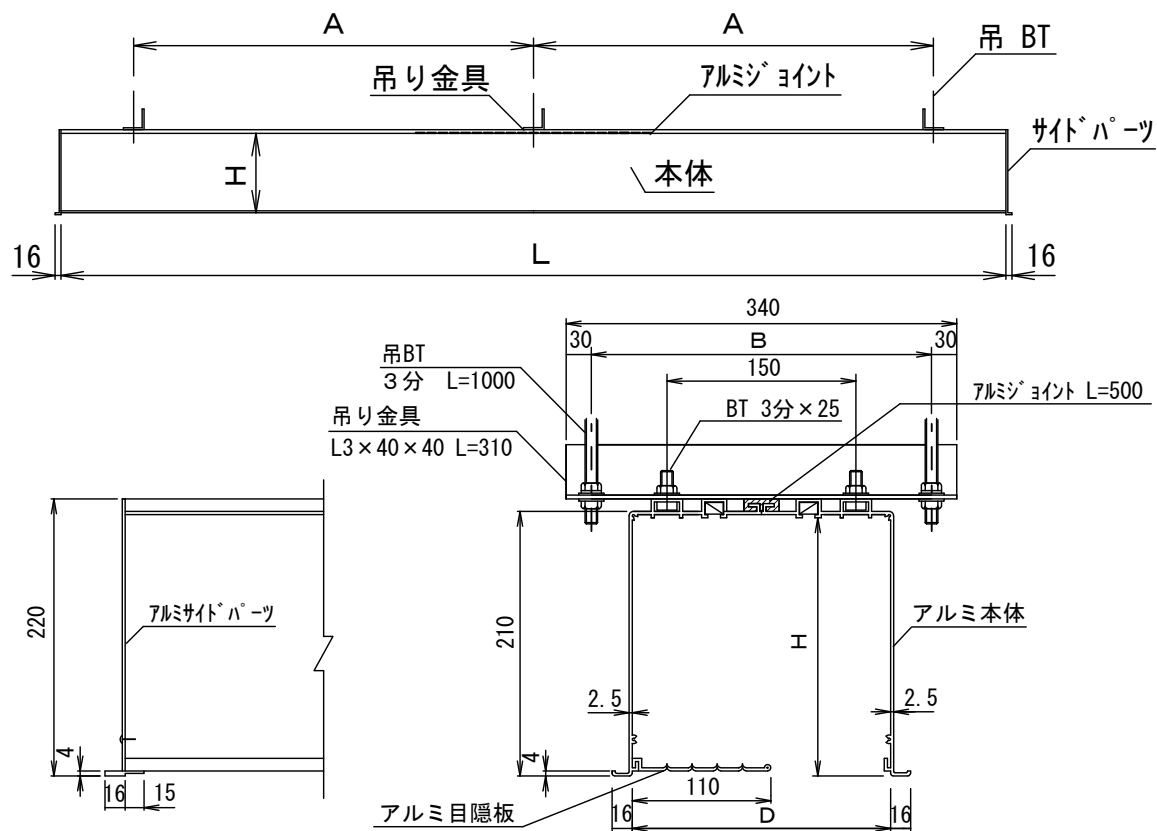

天井埋込スクリーンボックス（200型）

200型アルミボックス

型番	ボックス寸法 (内寸) D × H × L	取付穴ピッチ A × B	吊金具数	アルミジョイント数	重量 (kg)
KEB - 2017	200 × 200 × 1700	600 × 280	3	2	16.2
KEB - 2019	200 × 200 × 1900	700 × 280	3	2	17.5
KEB - 2020	200 × 200 × 2000	750 × 280	3	2	18.2
KEB - 2021	200 × 200 × 2100	800 × 280	3	2	18.8
KEB - 2023	200 × 200 × 2300	900 × 280	3	2	20.1
KEB - 2025	200 × 200 × 2500	1000 × 280	3	3	21.6
KEB - 2027	200 × 200 × 2700	1100 × 280	3	3	22.9
KEB - 2029	200 × 200 × 2900	1200 × 280	3	3	24.1
KEB - 2030	200 × 200 × 3000	1250 × 280	3	3	24.8
KEB - 2031	200 × 200 × 3100	1300 × 280	3	3	25.4
KEB - 2032	200 × 200 × 3200	1350 × 280	3	3	26.0
KEB - 2034	200 × 200 × 3400	1450 × 280	3	3	27.3
KEB - 2035	200 × 200 × 3500	1500 × 280	3	3	28.0
KEB - 2037	200 × 200 × 3700	1600 × 280	3	3	29.3
KEB - 2038	200 × 200 × 3800	1650 × 280	3	3	30.0
KEB - 2039	200 × 200 × 3900	1700 × 280	3	3	30.6
KEB - 2042	200 × 200 × 4200	1850 × 280	3	4	32.7
KEB - 2043	200 × 200 × 4300	1900 × 280	3	4	33.3
KEB - 2044	200 × 200 × 4400	1950 × 280	3	4	34.0
KEB - 2046	200 × 200 × 4600	2050 × 280	3	4	35.2
KEB - 2047	200 × 200 × 4700	1400 × 280	4	4	37.3
KEB - 2050	200 × 200 × 5000	1500 × 280	4	4	39.2
KEB - 2051	200 × 200 × 5100	1533 × 280	4	4	39.8
KEB - 2056	200 × 200 × 5600	1700 × 280	4	4	43.1

単位 = mm