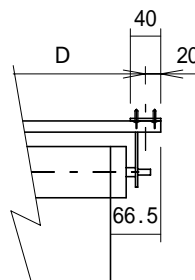

## 天井取付時

右部平面図

右部正面図

右部側面図

## スクリーン規格一覧

型番	スクリーンサイズ W × H	外形寸法		取付穴ピッチ D	重量 (kg)
		A × B × C			
KSL-120HD	2656 × 1494	112 × 85 × 2889		1424.5	17.0
KSL-150HD	3320 × 1868	112 × 85 × 3553		1756.5	20.0

取付穴ピッチは推奨の位置です。任意で移動することができます。

参考寸法  
御客様でご用意下さい。

スクリーンボックス内寸 E × F × G
150 × 150 × 3000
150 × 150 × 3700

単位 = mm

スクリーン生地： ホワイトマット(W)/ビーズ(G)/150PROG(PG)

株式会社 キクチ科学研究所

型番

KSL-HD

NO.

49-1