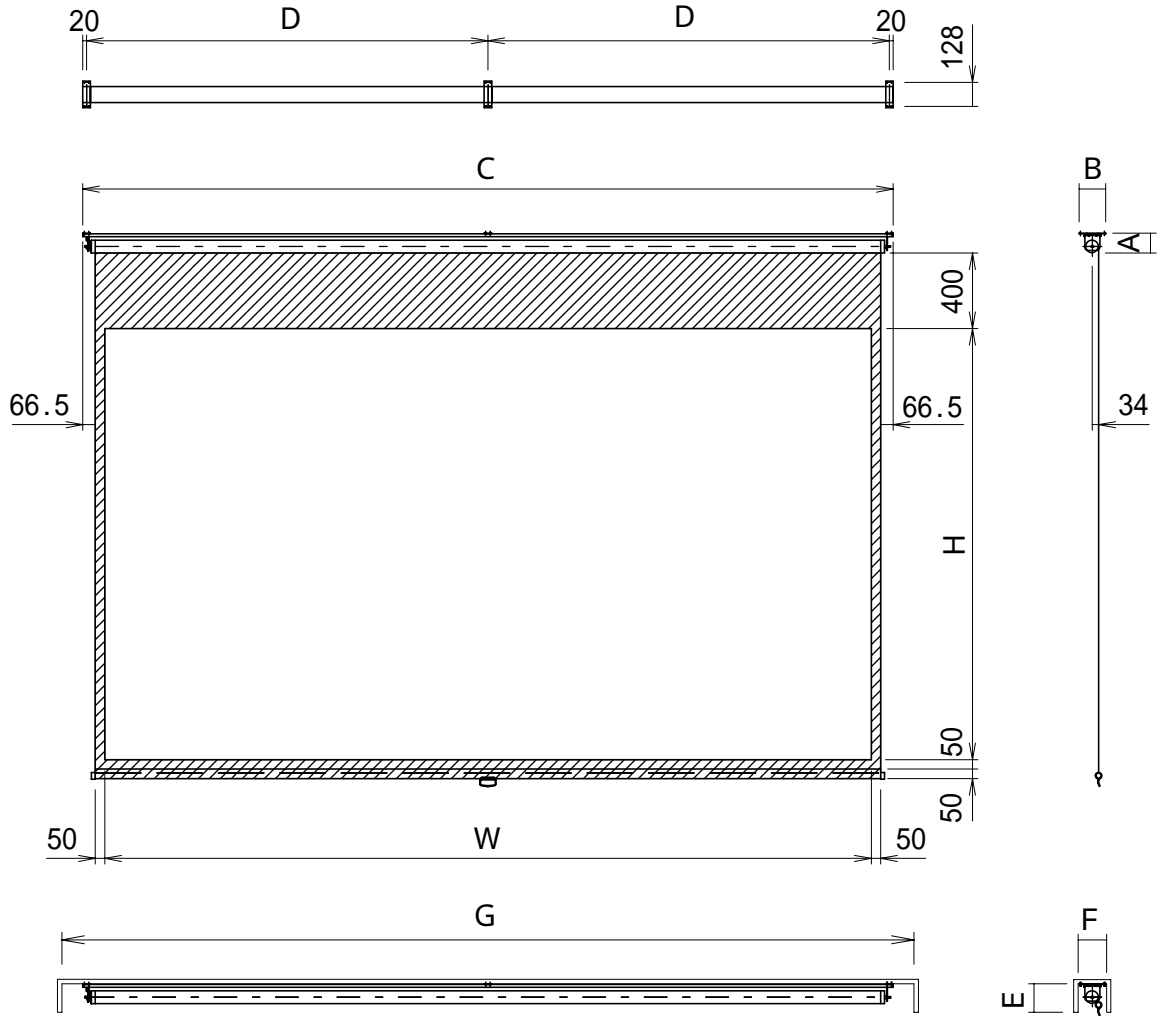

# スプリング巻上型スクリーン(天板式)

## 天井取付時

右部平面図

右部正面図

右部側面図

## スクリーン規格一覧

型番	スクリーンサイズ W × H	外形寸法		取付穴ピッチ D	重量 (kg)
		A × B × C			
KSL-120HD	2656 × 1494	112 × 85 × 2889		1424.5	17.0
KSL-150HD	3320 × 1868	112 × 85 × 3553		1756.5	20.0

取付穴ピッチは推奨の位置です。任意で移動することができます。

参考寸法  
御客様でご用意下さい。

スクリーンボックス内寸 E × F × G
150 × 150 × 3000
150 × 150 × 3700

単位 = mm

スクリーン生地： ホワイトマット(W)/ビーズ(G)/150PROG(PG)

株式会社 キクチ科学研究所

型番

KSL-HD

NO.

49-1