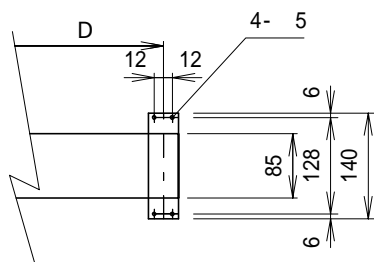

## 天井取付時

右部平面図

右部正面図

右部側面図

## スクリーン規格一覧

型番	スクリーンサイズ W × H	外形寸法		取付穴ピッチ D	重量 (kg)
		A × B × C			
KSL-120HD	2656 × 1494	112 × 85 × 2889		1424.5	17.0
KSL-150HD	3320 × 1868	112 × 85 × 3553		1756.5	20.0

取付穴ピッチは推奨の位置です。任意で移動することができます。

参考寸法  
御客様でご用意下さい。

スクリーンボックス内寸 E × F × G
150 × 150 × 3000
150 × 150 × 3700

単位 = mm

スクリーン生地： ホワイトマット(W)/ビーズ(G)/150PROG(PG)

株式会社 キクチ科学研究所

型番

KSL-HD

NO.

49-1