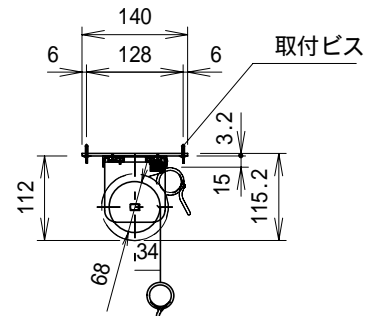

# スプリング巻上型スクリーン(天板式)

## 天井取付時

右部平面図

右部正面図

右部側面図

## スクリーン規格一覧

型番	スクリーンサイズ W × H	外形寸法		取付穴ピッチ D	重量 (kg)
		A × B × C			
KSL-120HD	2656 × 1494	112 × 85 × 2889		1424.5	17.0
KSL-150HD	3320 × 1868	112 × 85 × 3553		1756.5	20.0

取付穴ピッチは推奨の位置です。任意で移動することができます。

参考寸法  
御客様でご用意下さい。

スクリーンボックス内寸 E × F × G
150 × 150 × 3000
150 × 150 × 3700

単位 = mm

スクリーン生地： ホワイトマット(W)/ビーズ(G)/150PROG(PG)

株式会社 キクチ科学研究所

型番

KSL-HD

NO.

49-1