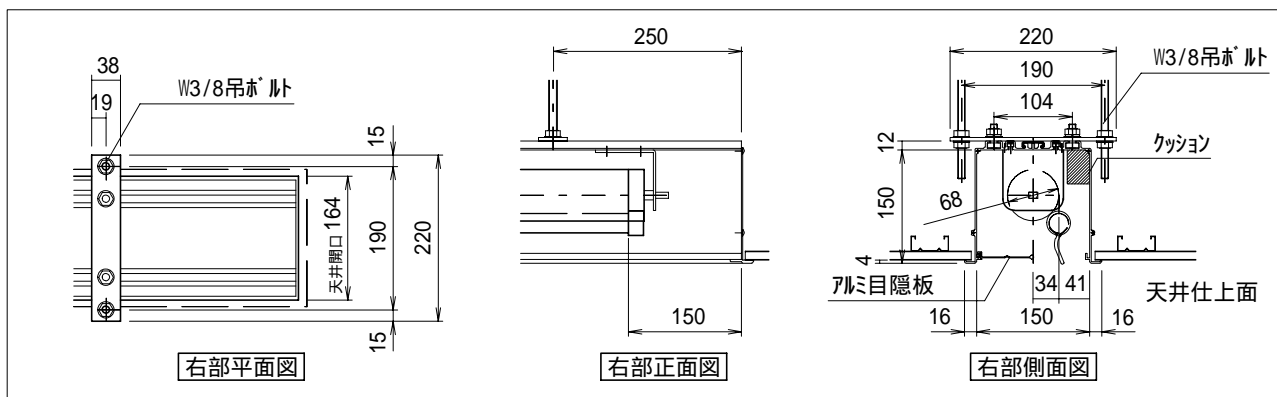

スプリング巻上型スクリーン(アルミボックス仕様)

スクリーン規格一覧

型番	スクリーンサイズ	スクリーンボックス内寸	取付穴ピッチ	重量 (kg)	天井開口寸法
	W × H	A × B × C			D
KSL-150X	3048 × 2286	150 × 150 × 3448	1474	33.8	164 × 3458
KSL-170X	3454 × 2591	150 × 150 × 3854	1677	41.6	164 × 3864

取付穴ピッチは推奨の位置です。任意で移動することができます。

単位 = mm

スクリーン生地： ホワイトマット(W)/ピズ(G)/150PROG(PG)

株式会社 キクチ科学研究所

型番

KSL-X

NO.

50