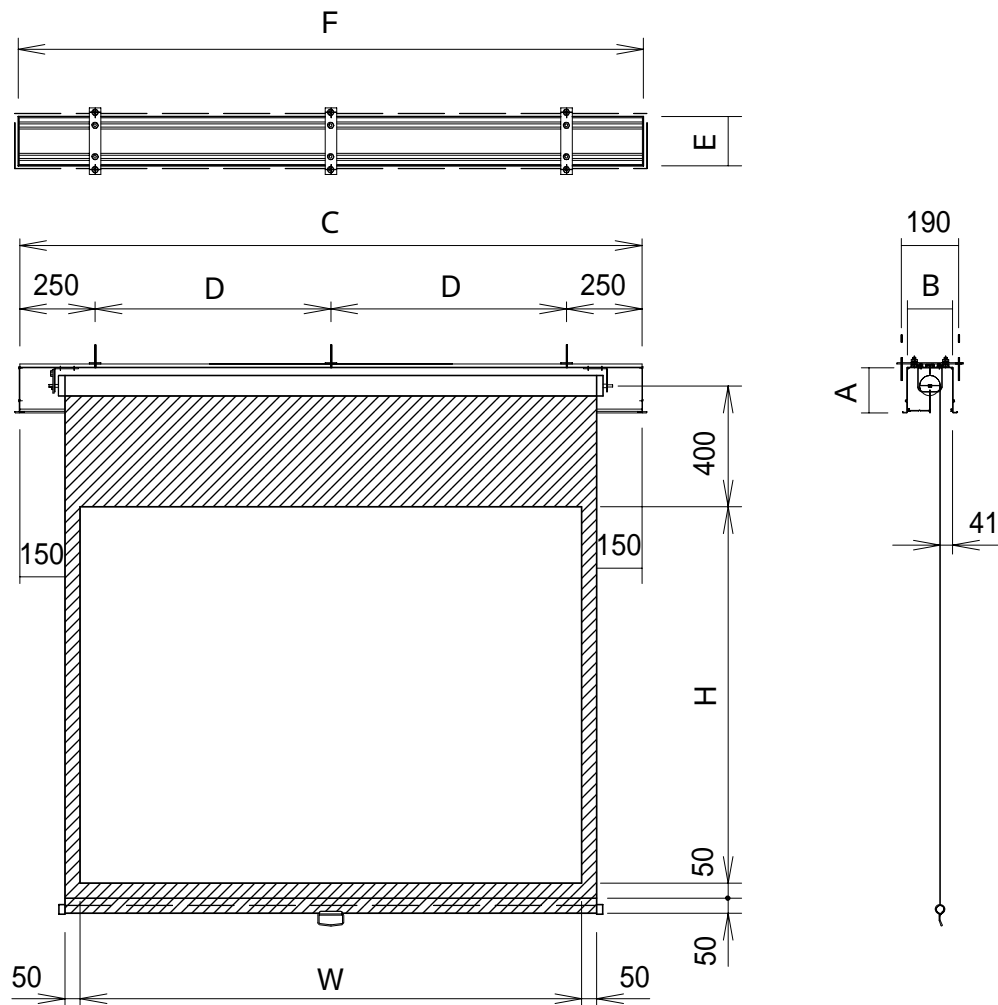

スプリング巻上型スクリーン(アルミボックス仕様)

スクリーン規格一覧

型番	スクリーンサイズ	スクリーンボックス内寸	取付穴ピッチ	重量 (kg)	天井開口寸法
	W × H	A × B × C			D
KSL-150X	3048 × 2286	150 × 150 × 3448	1474	33.8	164 × 3458
KSL-170X	3454 × 2591	150 × 150 × 3854	1677	41.6	164 × 3864

取付穴ピッチは推奨の位置です。任意で移動することができます。

単位 = mm

スクリーン生地： ホワイトマット(W)/ピズ(G)/150PROG(PG)

株式会社 キクチ科学研究所

型番

KSL-X

NO.

50