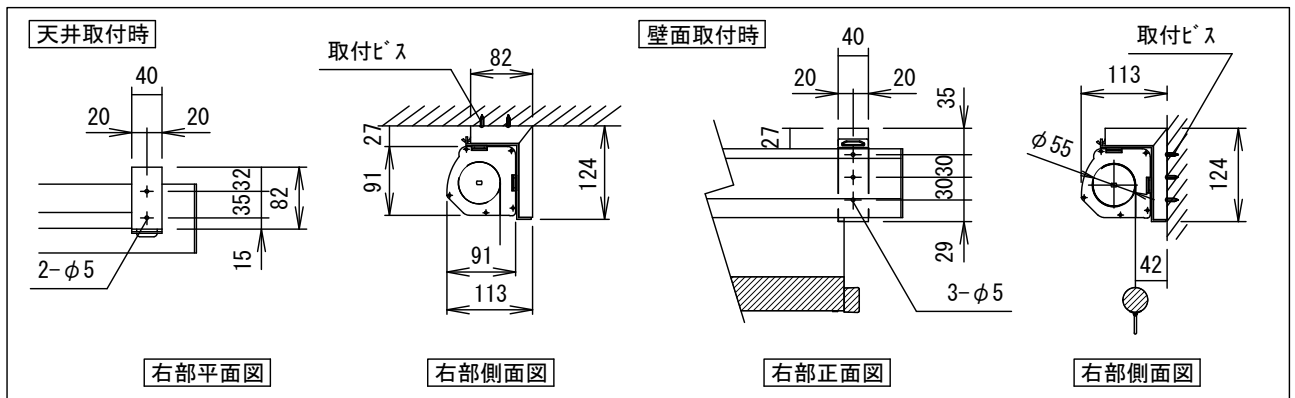

スプリング巻上型スクリーン

スクリーン規格一覧

型番	スクリーンサイズ W × H	上部余長 X	外形寸法		重量 (kg)
			A × B × C	取付穴ピッチ D / E	
KSR-80ECO	1626 × 1219	400	91 × 91 × 1841	1241 / 300	7.4
KSR-100ECO	2032 × 1524	100	91 × 91 × 2247	1247 / 500	9.0

※取付穴ピッチは推奨の位置です。任意で移動することができます。

参考寸法
御客様でご用意下さい。

スクリーンボックス内寸 F × G × I
150 × 150 × 2000
150 × 150 × 2400

単位 = mm

スクリーン生地： エコロジカルマット(ECO)

株式会社 キクチ科学研究所

型番

KSR-ECO