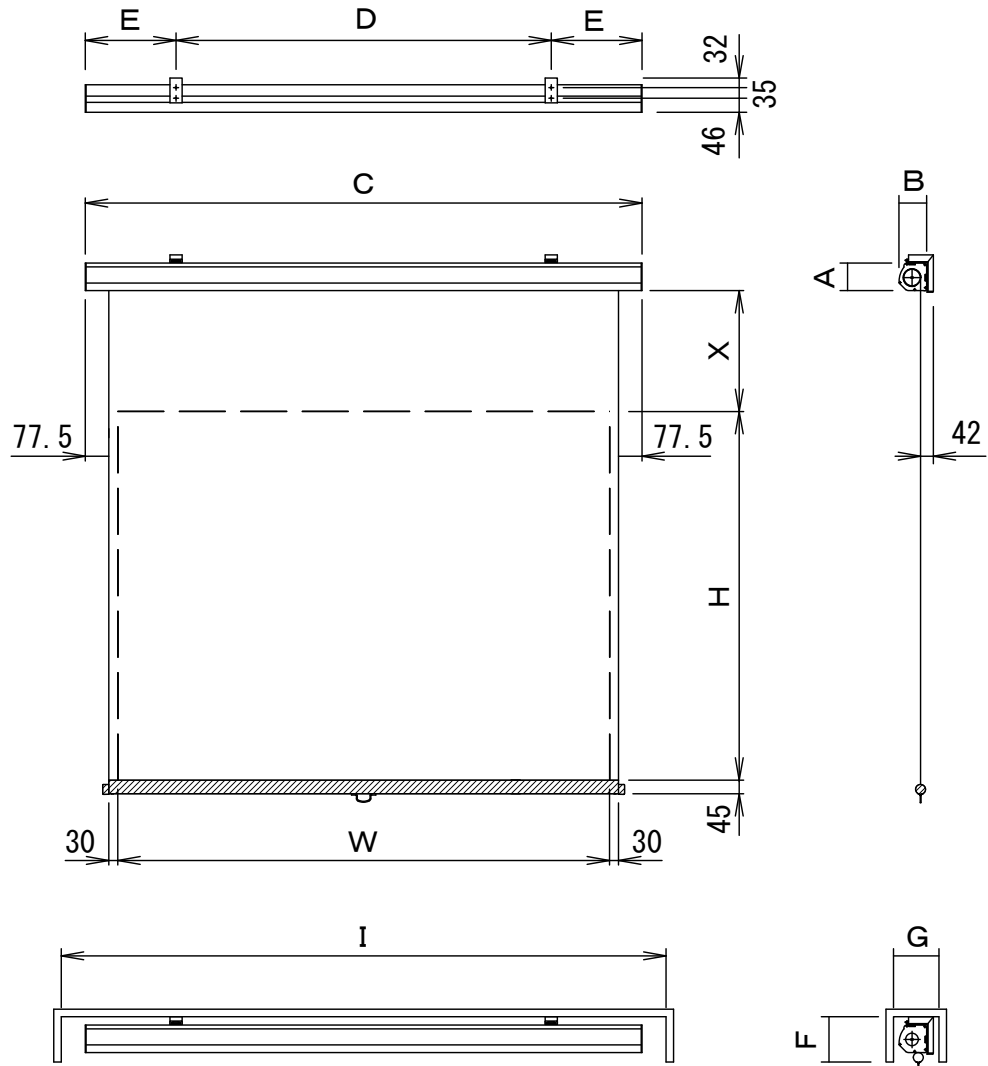

スプリング巻上型スクリーン

スクリーン規格一覧

型番	スクリーンサイズ W × H	上部余長 X	外形寸法		重量 (kg)
			A × B × C	取付穴ピッチ D / E	
KSR-80ECO	1626 × 1219	400	91 × 91 × 1841	1241 / 300	7.4
KSR-100ECO	2032 × 1524	100	91 × 91 × 2247	1247 / 500	9.0

※取付穴ピッチは推奨の位置です。任意で移動することができます。

参考寸法
御客様でご用意下さい。

スクリーンボックス内寸 F × G × I
150 × 150 × 2000
150 × 150 × 2400

単位 = mm

スクリーン生地： エコロジカルマット(ECO)

株式会社 キクチ科学研究所

型番

KSR-ECO