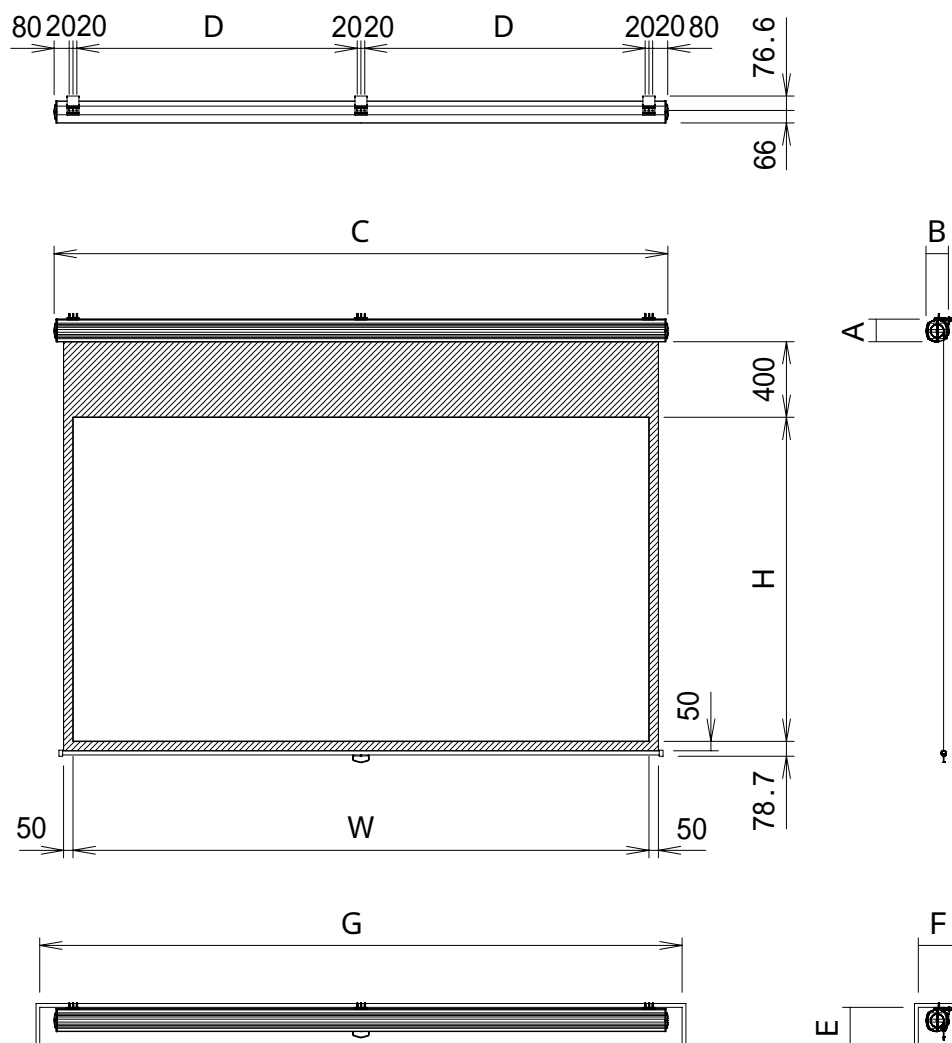

# スプリング巻上型スクリーン

## スクリーン規格一覧

型番	スクリーンサイズ W × H	外形寸法		取付穴ピッチ D	重量 (kg)
		A × B × C			
KSR-120HD	2656 × 1494	116.5 × 120 × 2856		1288	13.7
KSR-150HD	3320 × 1868	116.5 × 120 × 3520		1620	19.4

取付穴ピッチは推奨の位置です。任意で移動することができます。

## 参考寸法

御客様でご用意下さい。

スクリーンボックス内寸
E × F × G
200 × 200 × 3000
200 × 200 × 3700

単位 = mm

スクリーン生地： ホワイトマット(W)/ビーズ(G)/150PROG(PG)

株式会社 キクチ科学研究所

型番

KSR