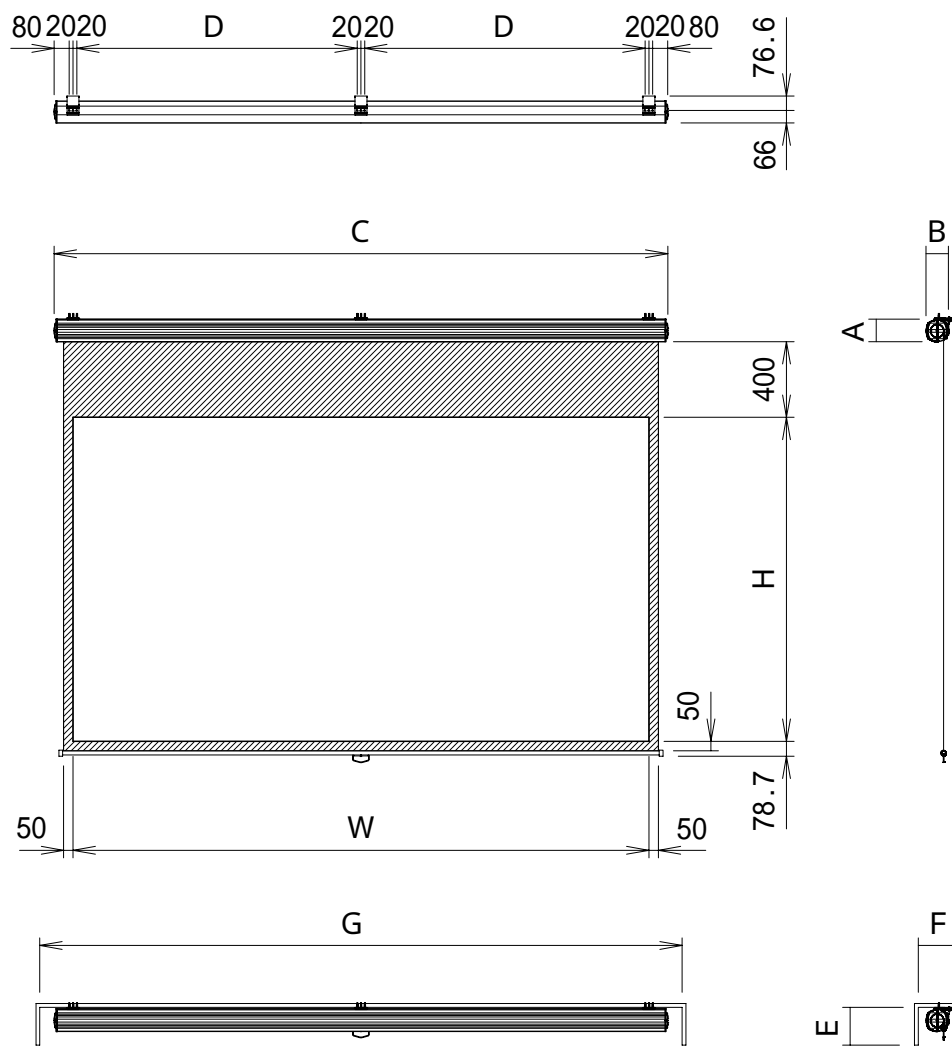

# スプリング巻上型スクリーン

## スクリーン規格一覧

型番	スクリーンサイズ W × H	外形寸法		取付穴ピッチ D	重量 (kg)
		A × B × C			
KSR-120HD	2656 × 1494	116.5 × 120 × 2856		1288	13.7
KSR-150HD	3320 × 1868	116.5 × 120 × 3520		1620	19.4

取付穴ピッチは推奨の位置です。任意で移動することができます。

## 参考寸法 御客様でご用意下さい。

スクリーンボックス内寸
E × F × G
200 × 200 × 3000
200 × 200 × 3700

単位 = mm

スクリーン生地： ホワイトマット(W)/ビーズ(G)/150PROG(PG)

株式会社 キクチ科学研究所

型番

KSR

NO. 56-1