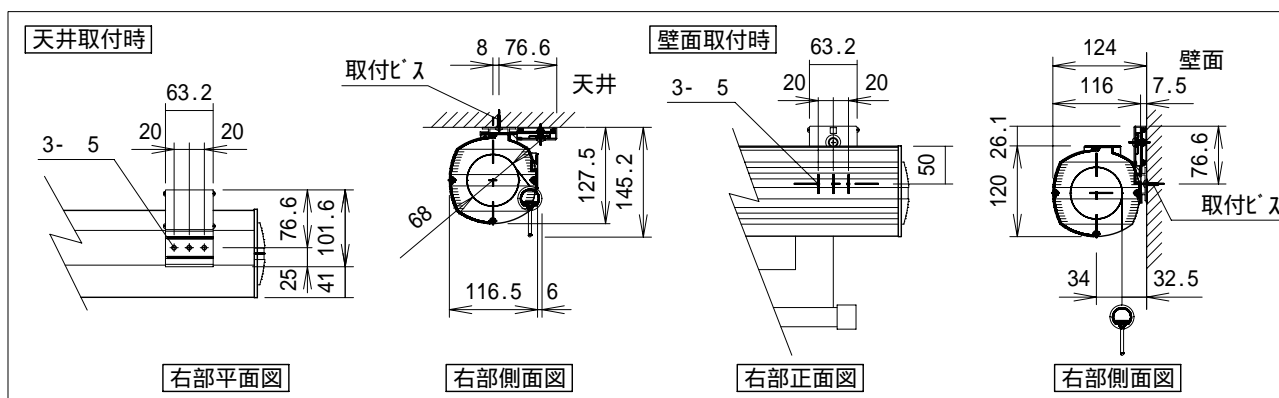

# スプリング巻上型スクリーン

## スクリーン規格一覧

型番	スクリーンサイズ W × H	外形寸法		取付穴ピッチ D	重量 (kg)
		A × B × C			
KSR-120HD	2656 × 1494	116.5 × 120 × 2856		1288	13.7
KSR-150HD	3320 × 1868	116.5 × 120 × 3520		1620	19.4

取付穴ピッチは推奨の位置です。任意で移動することができます。

## 参考寸法

御客様でご用意下さい。

スクリーンボックス内寸
E × F × G
200 × 200 × 3000
200 × 200 × 3700

単位 = mm

スクリーン生地： ホワイトマット(W)/ビーズ(G)/150PROG(PG)

株式会社 キクチ科学研究所

型番

KSR