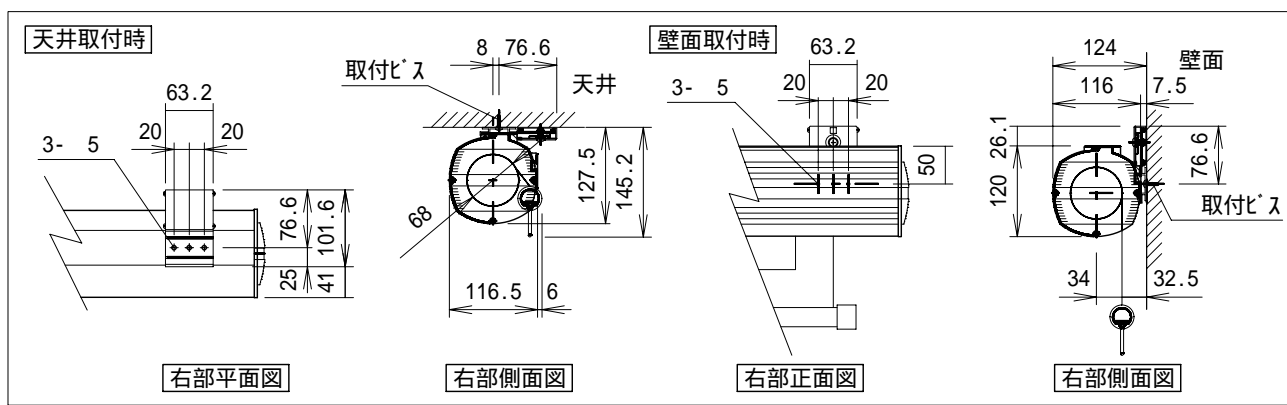

# スプリング巻上型スクリーン

## スクリーン規格一覧

型番	スクリーンサイズ W × H	外形寸法		取付穴ピッチ D	重量 (kg)
		A × B × C			
KSR-120HD	2656 × 1494	116.5 × 120 × 2856		1288	13.7
KSR-150HD	3320 × 1868	116.5 × 120 × 3520		1620	19.4

取付穴ピッチは推奨の位置です。任意で移動することができます。

## 参考寸法 御客様でご用意下さい。

スクリーンボックス内寸
E × F × G
200 × 200 × 3000
200 × 200 × 3700

単位 = mm

スクリーン生地： ホワイトマット(W)/ビーズ(G)/150PROG(PG)

株式会社 キクチ科学研究所

型番

KSR

NO. 56-1