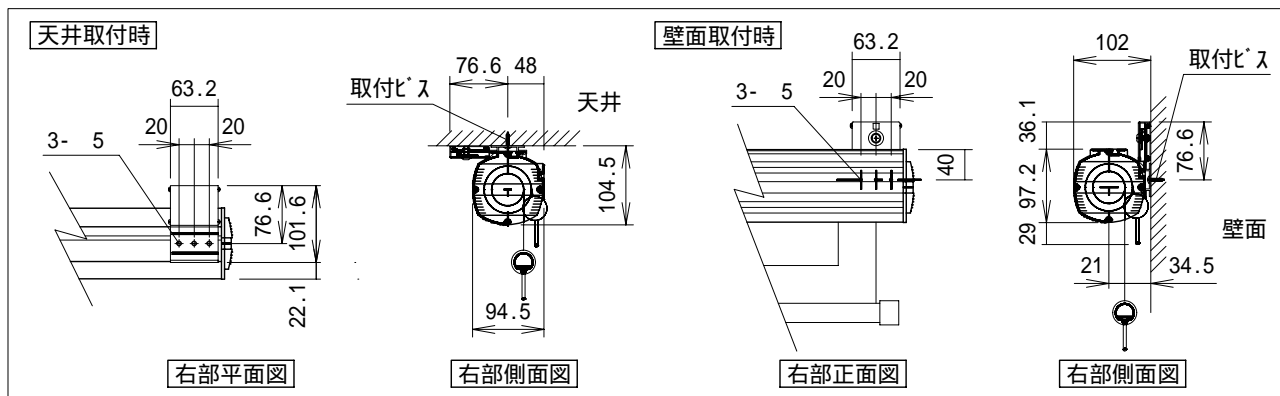

スプリング巻上型スクリーン

スクリーン規格一覧

型番	スクリーンサイズ W × H	外形寸法		取付穴ピッチ D	重量 (kg)
		A × B × C			
KSR-80HD	1771 × 996	97 × 94.5 × 1971		1831	9.6
KSR-90HD	1992 × 1121	97 × 94.5 × 2192		2052	10.5
KSR-100HD	2214 × 1245	97 × 94.5 × 2414		2274	11.3
KSR-110HD	2435 × 1370	97 × 94.5 × 2635		2495	12.4

取付穴ピッチは推奨の位置です。任意で移動することができます。

参考寸法
御客様でご用意下さい。

スクリーンボックス内寸 E × F × G
150 × 150 × 2100
150 × 150 × 2300
150 × 150 × 2600
150 × 150 × 2800

単位 = mm

スクリーン生地： ホワイトマット(W)/ビーズ(G)/150PROG(PG)

株式会社 キクチ科学研究所

型番

KSR-HD