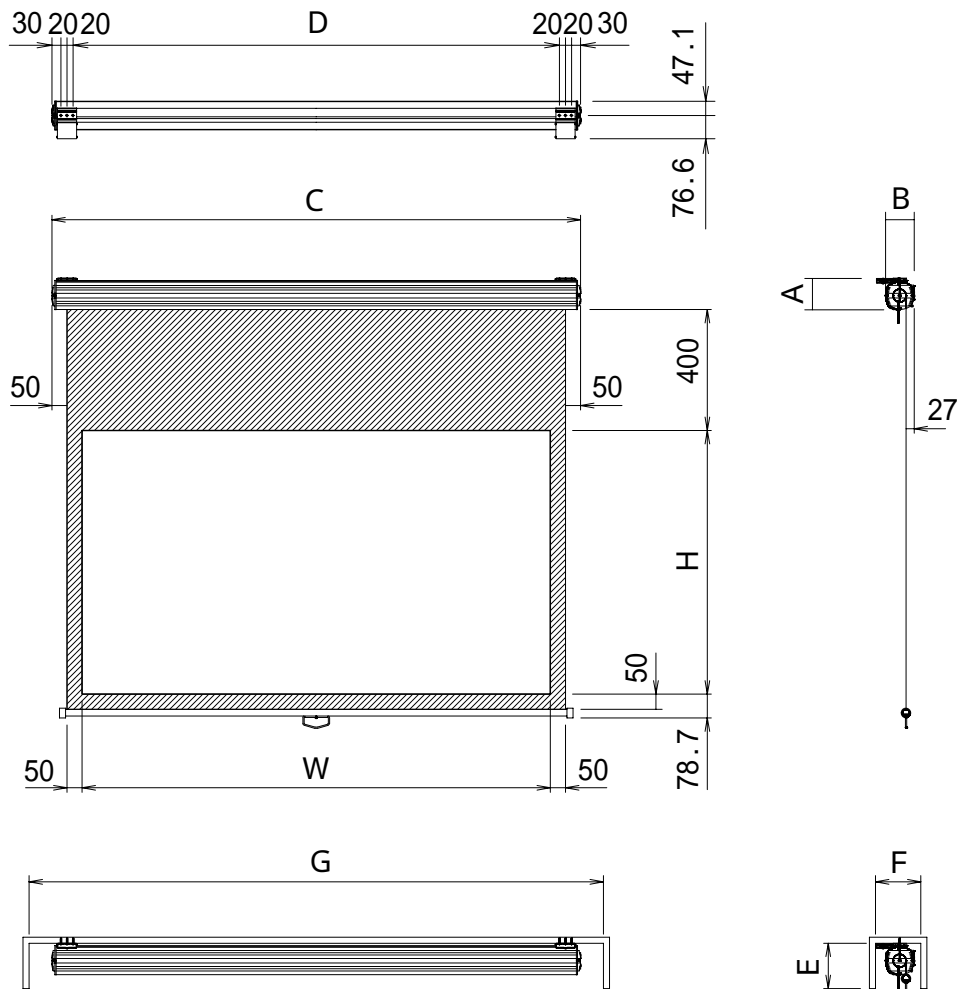

スプリング巻上型スクリーン

スクリーン規格一覧

型番	スクリーンサイズ W × H	外形寸法		取付穴ピッチ D	重量 (kg)
		A × B × C			
KSR-80HD	1771 × 996	97 × 94.5 × 1971		1831	9.6
KSR-90HD	1992 × 1121	97 × 94.5 × 2192		2052	10.5
KSR-100HD	2214 × 1245	97 × 94.5 × 2414		2274	11.3
KSR-110HD	2435 × 1370	97 × 94.5 × 2635		2495	12.4

取付穴ピッチは推奨の位置です。任意で移動することができます。

参考寸法
御客様でご用意下さい。

スクリーンボックス内寸 E × F × G
150 × 150 × 2100
150 × 150 × 2300
150 × 150 × 2600
150 × 150 × 2800

単位 = mm

スクリーン生地： ホワイトマット(W)/ビーズ(G)/150PROG(PG)

株式会社 キクチ科学研究所

型番

KSR-HD