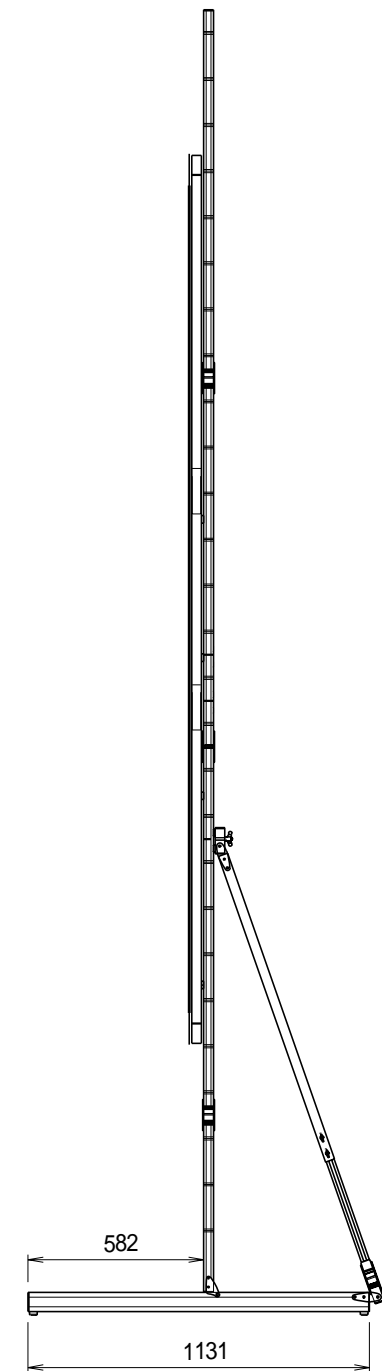

Min 187 ~ Max1000(2627)
 可変レグ 152mm
 ()内は AT64-leg(オプション)使用寸法

AT32/64-Leg

重 量				
スクリーン		フレーム	付属 スタンド	オプション スタンド
フロント	リア			
4.8kg	5.2kg	16.4kg	11.7kg	18.5kg

△6			UNIT	mm	SCALE
△5			ANGLE	3rd	
△4			TOLERANCE		1/25
△3			小針	DATE	MAY 25, 2009.
△2			小針	TITLE	
△1			小針	SIGN	外観詳細図
	DATE	REVISION			
PLANNED BY	DRAWN BY	CHECKED BY	APPROVED BY	DRAWING NO.	
T.KIKUCHI	SHIROSAKI	H.TANAKA	T.KOHARI	AJE25C	
MODEL NAME					MODEL NO.
System 64 MONOBLOX					MBLF-180 MBLR-180