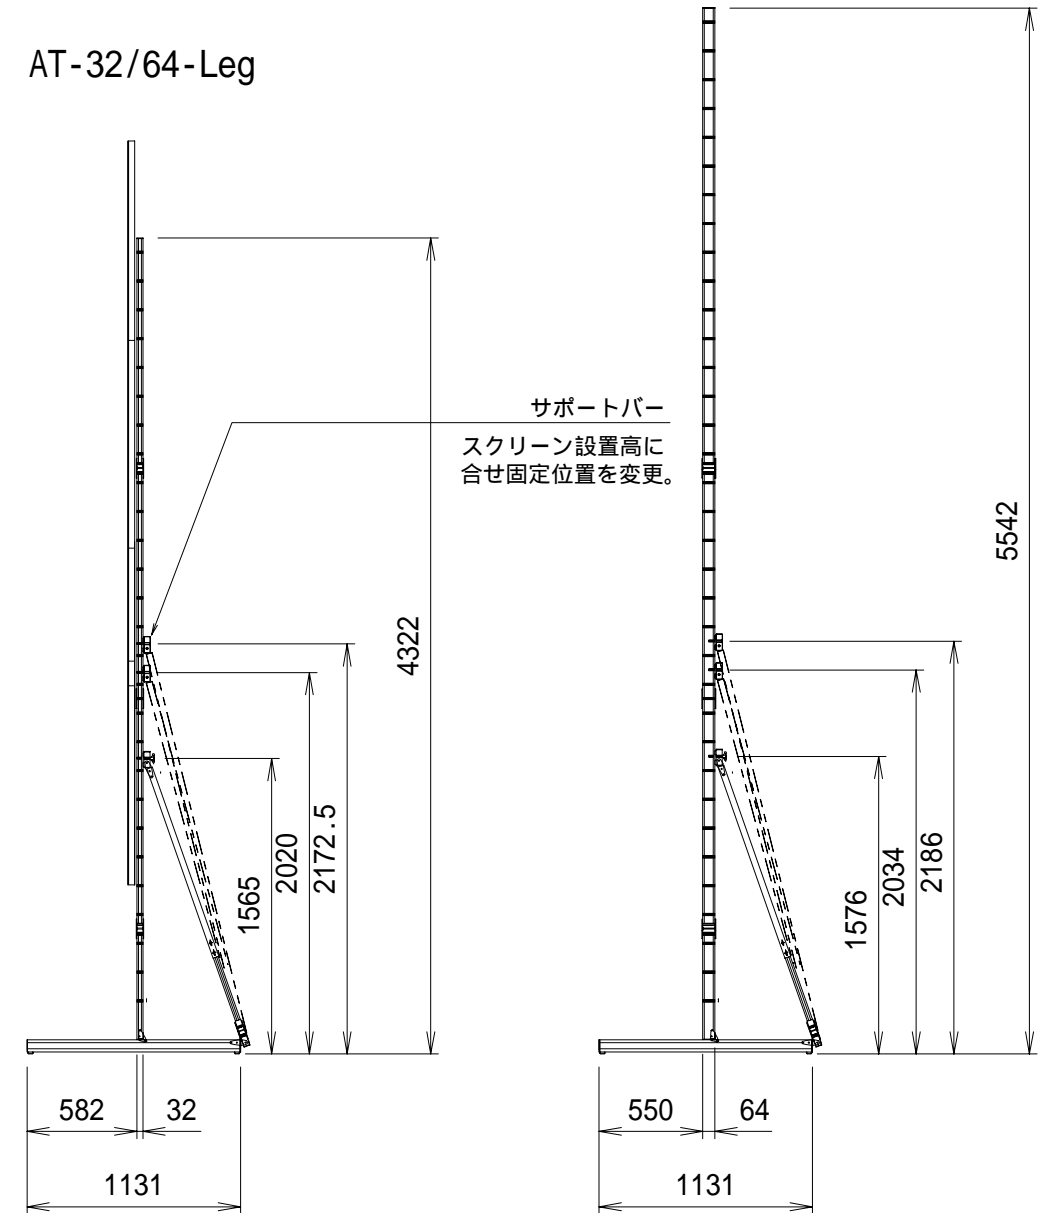

Min 187 ~ Max 1000 (2627)  
 可変ビッチ 152.5mm  
 ( )内は AT64-leg(オーション)使用寸法

重量				
スクリーン		フレーム	付属 スタンド	オーション スタンド
フロント	リア			
7.5kg	10.1kg	25.0kg	11.7kg	18.5kg

(オーション)  
 AT-64-Leg

AT-32/64-Leg

⑥				UNIT	mm	SCALE	1/40
⑤				ANGLE	3nd		
④				TOLERANCE			
③				DATE	JUN 05, 2005.		
②				TITLE	外観詳細図		
①				DATE	REVISION	SIGN	
	PLANNED BY	DRAWN BY	CHECKED BY	APPROVED BY	DRAWING NO.		
	T. KIKUCHI	K. SAKATA	H. TANAKA	T. KOHARI	KFF07H		
	MODEL NAME					System 64 VARIO	
						MODEL NO.	
						S64F/R-300HD	