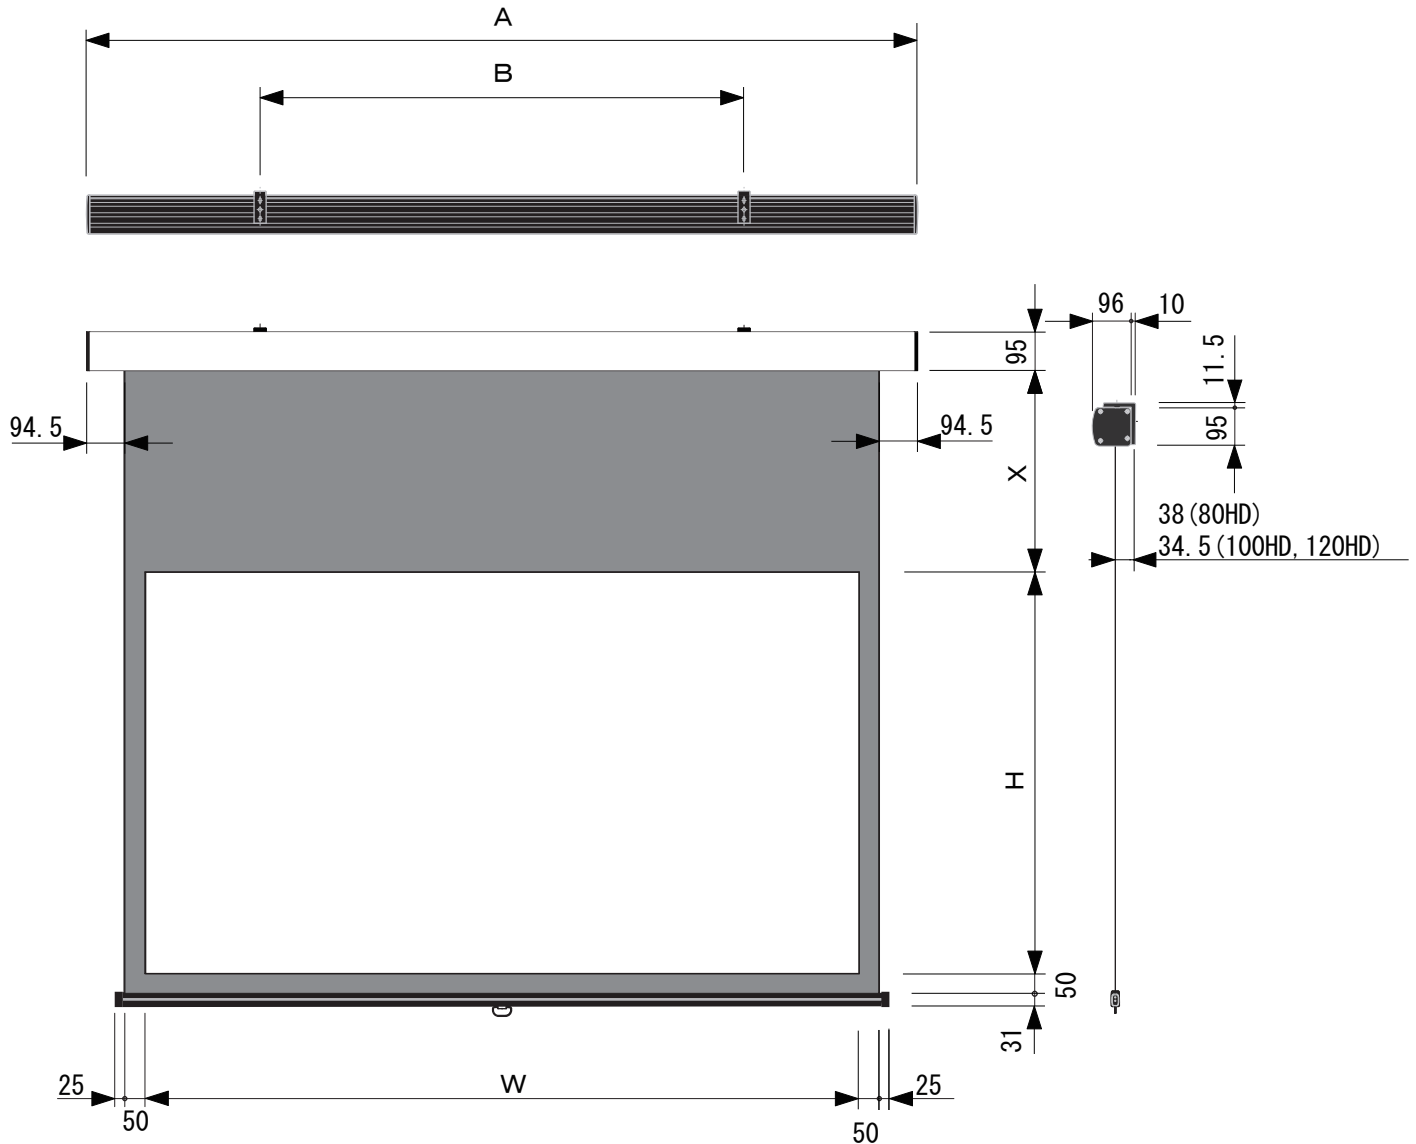

Stylist series

MODEL

スプリングローラー
エコロジカルタイプ
(ハイビジョンタイプ)

スクリーン規格一覧

型番	スクリーンサイズ W × H	上黒 X	外形寸法 A	取付穴ピッチ D	重量 (kg)
SS- 80HD	1771 × 996	500	2060	1200	8.2
SS-100HD	2214 × 1245	500	2503	1400	10.2

単位 = mm

スクリーン生地 : エコロジカルマットアドバンス (ECO)

スクリーンケース色 : Italian Red (R)
Cobalt Blue (B)

※取付穴ピッチは推奨の位置です。任意に移動することが出来ます。