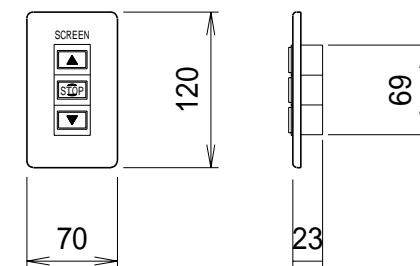

埋め込み型スイッチ

詳細図S=1/6

仕様

製品重量 17.0kg  
材質(天板部)アルミ製  
塗装色(天板部)アルミB2クリア  
電源 AC100V 50/60Hz  
消費電流/電力 1.05A/105VA  
制御 DC24V

付属品

埋め込み型スイッチ × 1個  
取付金具 × 3式  
取付用ビスセット × 1式  
取扱説明書 × 1冊

各部名称

①	スクリーン	ホワイトマットスクリーン(W)	TEA-W
②	アルミ天板	ビーズスクリーン(G)	TEA-G
③	取付金具(スライド可能)	150PROGアダプタ(PG)	TEA-PG
④	パイプ (28.6)		
⑤	パイプキャップ		
⑥	モーター		

オプション

スクリーンボックス  
ワイヤレスリモコン

別途工事

電気配線、配管工事(1次・2次側共)、スイッチボックス・スクリーンボックス

上部マスク寸法は内部リモットスイッチにて調整可能(0~400)  
取付穴ピッチは推奨の位置です。任意で移動することができます。  
製品の仕様およびデザインは改良等のため予告なく変更する場合があります。

⑥	・	・	UNIT	mm	SCALE
⑤	・	・	ANGLE	3rd	1/25
④	・	・	TOLERANCE		
③	・	・	DATE	2009.01.05.	
②	・	・	TITLE	外観詳細図	
①	・	・	DATE	REVISION	SIGN
	PLANNED BY	DRAWN BY	CHECKED BY	APPROVED BY	DRAWING NO.
			SHIMA		
	MODEL NAME	電動巻上スクリーン(天板式)			MODEL NO.
					TEA - 100