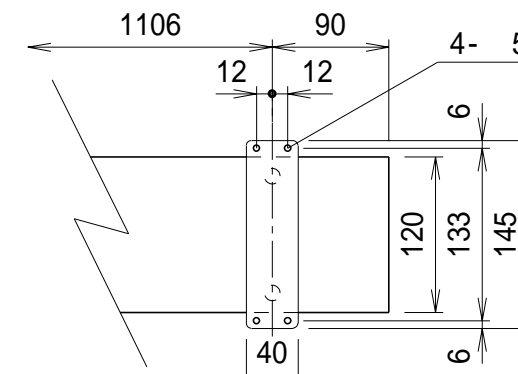

埋め込み型スイッチ

詳細図S=1/6

仕様

製品重量 17.0kg  
材質(天板部)アルミ製  
塗装色(天板部)アルミB2クリア  
電源 AC100V 50/60Hz  
消費電流/電力 1.05A/105VA  
制御 DC24V

付属品

埋め込み型スイッチ × 1個  
取付金具 × 3式  
取付用ビスセット × 1式  
取扱説明書 × 1冊

各部名称

①	スクリーン	ホワイトマットスクリーン(W)	TEA-W
②	アルミ天板	ビーズスクリーン(G)	TEA-G
③	取付金具(スライド可能)	150PROGアダプタ(PG)	TEA-PG
④	パイプ (28.6)		
⑤	パイプキャップ		
⑥	モーター		

オプション

スクリーンボックス  
ワイヤレスリモコン

別途工事

電気配線、配管工事(1次・2次側共)、スイッチボックス・スクリーンボックス

上部マスク寸法は内部リモットスイッチにて調整可能(0~400)  
取付穴ピッチは推奨の位置です。任意で移動することができます。  
製品の仕様およびデザインは改良等のため予告なく変更する場合があります。

⑥	・	・	UNIT	mm	SCALE
⑤	・	・	ANGLE	3rd	1/25
④	・	・	TOLERANCE		
③	・	・	DATE	2009.01.05.	
②	・	・	TITLE	外観詳細図	
①	・	・	DATE	REVISION	SIGN
	PLANNED BY	DRAWN BY	CHECKED BY	APPROVED BY	DRAWING NO.
			SHIMA		
	MODEL NAME	電動巻上スクリーン(天板式)			MODEL NO.
					TEA - 100