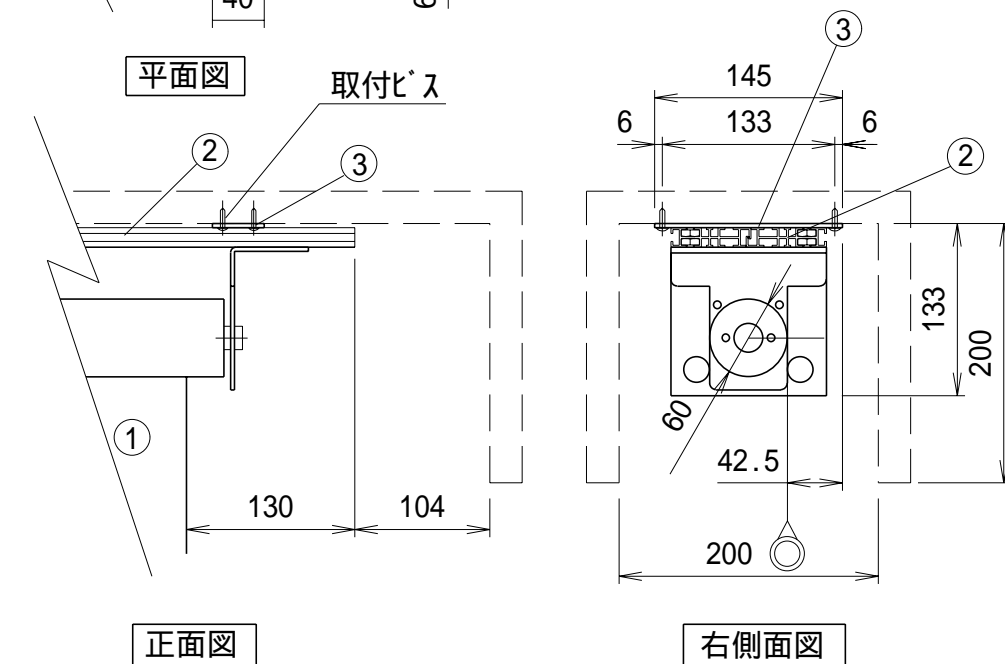

埋め込み型スイッチ

詳細図S=1/6

仕様

製品重量 17.0kg  
材質(天板部)アルミ製  
塗装色(天板部)アルミB2クリア  
電源 AC100V 50/60Hz  
消費電流/電力 1.05A/105VA  
制御 DC24V

付属品

埋め込み型スイッチ × 1個  
取付金具 × 3式  
取付用ビスセット × 1式  
取扱説明書 × 1冊

各部名称

①	スクリーン	ホワイトマットスクリーン(W)	TEA-W
②	アルミ天板	ビーズスクリーン(G)	TEA-G
③	取付金具(スライド可能)	150PROGアダプタ(PG)	TEA-PG
④	パイプ (28.6)		
⑤	パイプキャップ		
⑥	モーター		

オプション

スクリーンボックス  
ワイヤレスリモコン

別途工事

電気配線、配管工事(1次・2次側共)、スイッチボックス・スクリーンボックス

上部マスク寸法は内部リモットスイッチにて調整可能(0~400)  
取付穴ピッチは推奨の位置です。任意で移動することができます。  
製品の仕様およびデザインは改良等のため予告なく変更する場合があります。

⑥	・	・	UNIT	mm	SCALE
⑤	・	・	ANGLE	3rd	1/25
④	・	・	TOLERANCE		
③	・	・	DATE	2009.01.05.	
②	・	・	TITLE	外観詳細図	
①	・	・	DATE	REVISION	SIGN
	PLANNED BY	DRAWN BY	CHECKED BY	APPROVED BY	DRAWING NO.
			SHIMA		
	MODEL NAME	電動巻上スクリーン(天板式)			MODEL NO.
					TEA - 100