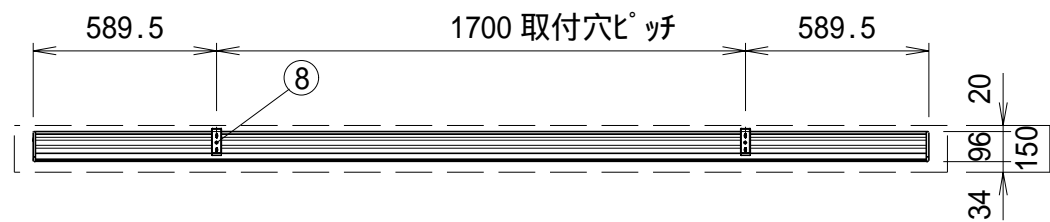

平面図

天井取付時

壁面取付時

仕様

製品重量 18.6kg
 材質(ケース部)アルミ製
 塗装色(ケース部)ホワイト塗装
 サイレント機構・ブレーキ機構

付属品

セッティングブラケット × 1式
 取付用ビスセット × 1式
 引下げ棒 × 1本
 取扱説明書 × 1冊

各部名称

①	スクリーン	ホワイトマットスクリーン(W)	TSR-W
②	マスク	ビーズスクリーン(G)	TSR-G
③	ケース	150PROGアトバンス(PG)	TSR-PG
④	ボトムバー		
⑤	ボトムキャップ		
⑥	ボトムキャップクッション		
⑦	プルリング		
⑧	セッティングブラケット(スライド可能)		
⑨	サイドカバー		

オプション

スクリーンボックス
 シーリングマウント

上部マスク寸法Xは最大の400mm引き下げた状態を示しています。
 上部マスクは 0~400mmの間でピッチ約65~70mm間隔で停止させることができます。
 取付穴ピッチは推奨の位置です。任意で移動することができます。
 製品の仕様およびデザインは改良等のため予告なく変更する場合があります。

△6	・	・	UNIT	mm	SCALE
△5	・	・	ANGLE	3rd	1/25
△4	・	・	TOLERANCE		
△3	・	・	DATE		
△2	・	・	2009.01.13.		
△1	・	・	TITLE		
DATE			REVISION	SIGN	外観詳細図
PLANNED BY	DRAWN BY	CHECKED BY	APPROVED BY	DRAWING NO.	
MODEL NAME			MODEL NO.		TSR - 120HD
手動巻き上げスクリーン(プロテクターケース)					