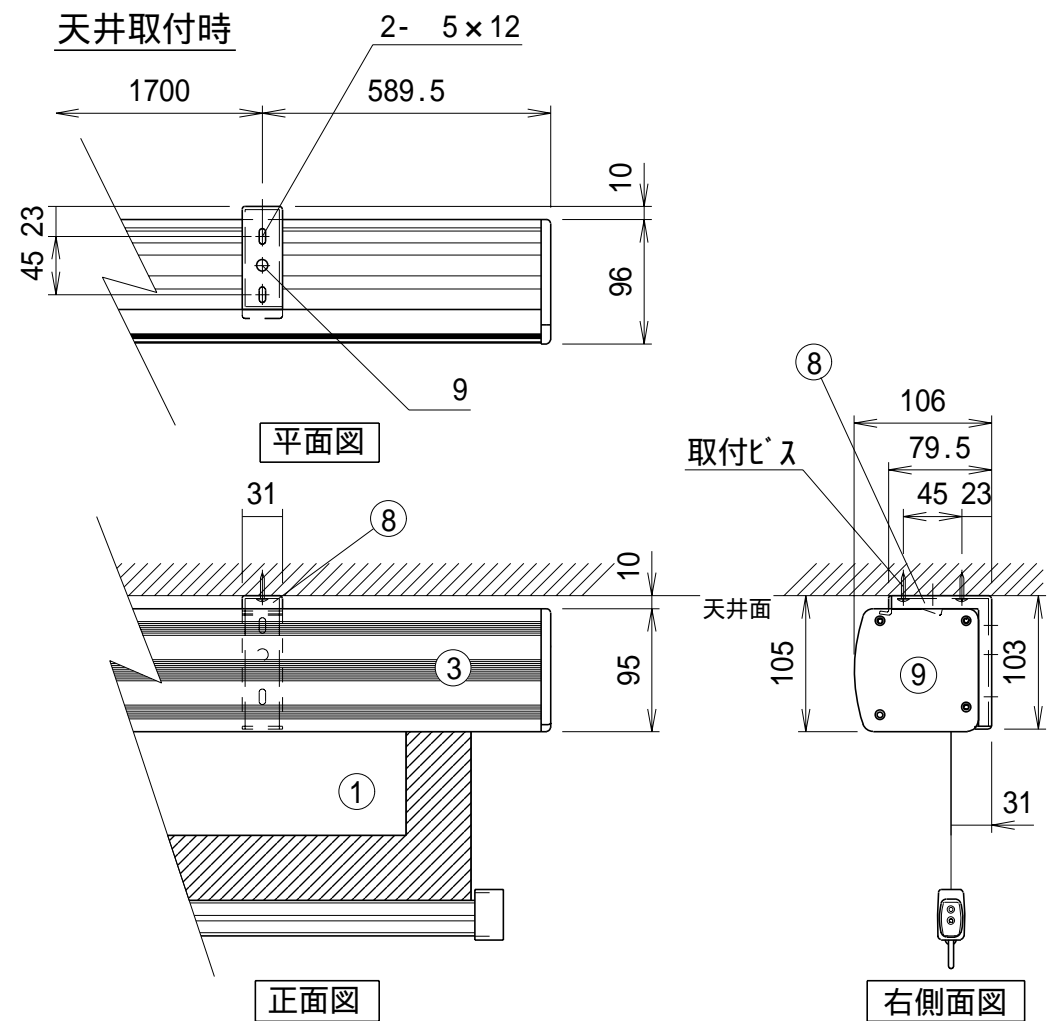

平面図

天井取付時

壁面取付時

仕様

製品重量 18.6kg
 材質(ケース部)アルミ製
 塗装色(ケース部)ホワイト塗装
 サイレント機構・ブレーキ機構

付属品

セッティングブラケット × 1式
 取付用ビスセット × 1式
 引下げ棒 × 1本
 取扱説明書 × 1冊

各部名称

①	スクリーン	ホワイトマットスクリーン(W)	TSR-W
②	マスク	ビーズスクリーン(G)	TSR-G
③	ケース	150PROGアトバンス(PG)	TSR-PG
④	ボトムバー		
⑤	ボトムキャップ		
⑥	ボトムキャップクッション		
⑦	プルリング		
⑧	セッティングブラケット(スライド可能)		
⑨	サイドカバー		

オプション

スクリーンボックス
 シーリングマウント

上部マスク寸法Xは最大の400mm引き下げた状態を示しています。
 上部マスクは 0~400mmの間でピッチ約65~70mm間隔で停止させることができます。
 取付穴ピッチは推奨の位置です。任意で移動することができます。
 製品の仕様およびデザインは改良等のため予告なく変更する場合があります。

△6	・	・	UNIT	mm	SCALE
△5	・	・	ANGLE	3rd	1/25
△4	・	・	TOLERANCE		
△3	・	・	DATE		
△2	・	・	2009.01.13.		
△1	・	・	TITLE		
DATE			REVISION	SIGN	外観詳細図
PLANNED BY	DRAWN BY	CHECKED BY	APPROVED BY	DRAWING NO.	
MODEL NAME			MODEL NO.		TSR - 120HD
手動巻き上げスクリーン(プロテクターケース)					