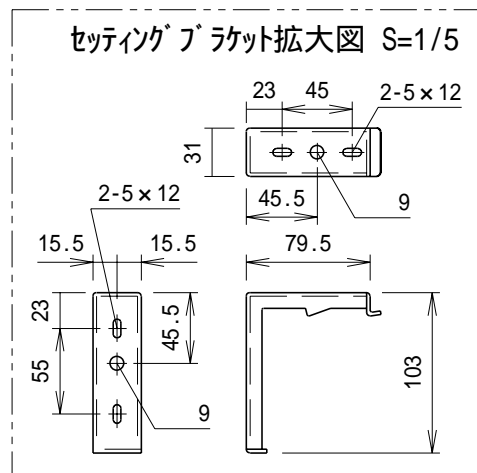

平面図

天井取付時

壁面取付時

仕様

製品重量 18.6kg
 材質(ケース部)アルミ製
 塗装色(ケース部)ホワイト塗装
 サイレント機構・ブレーキ機構

付属品

セッティングブラケット × 1式
 取付用ビスセット × 1式
 引下げ棒 × 1本
 取扱説明書 × 1冊

各部名称

①	スクリーン	ホワイトマットスクリーン(W)	TSR-W
②	マスク	ビーズスクリーン(G)	TSR-G
③	ケース	150PROGアトバンス(PG)	TSR-PG
④	ボトムバー		
⑤	ボトムキャップ		
⑥	ボトムキャップクッション		
⑦	プルリング		
⑧	セッティングブラケット(スライド可能)		
⑨	サイドカバー		

オプション

スクリーンボックス
 シーリングマウント

上部マスク寸法Xは最大の400mm引き下げた状態を示しています。
 上部マスクは 0~400mmの間でピッチ約65~70mm間隔で停止させることができます。
 取付穴ピッチは推奨の位置です。任意で移動することができます。
 製品の仕様およびデザインは改良等のため予告なく変更する場合があります。

△6	・	・	UNIT	mm	SCALE
△5	・	・	ANGLE	3rd	1/25
△4	・	・	TOLERANCE		
△3	・	・	DATE		
△2	・	・	2009.01.13.		
△1	・	・	TITLE		
DATE			REVISION	SIGN	外観詳細図
PLANNED BY	DRAWN BY	CHECKED BY	APPROVED BY	DRAWING NO.	
MODEL NAME			MODEL NO.		TSR - 120HD
手動巻き上げスクリーン(プロテクターケース)					