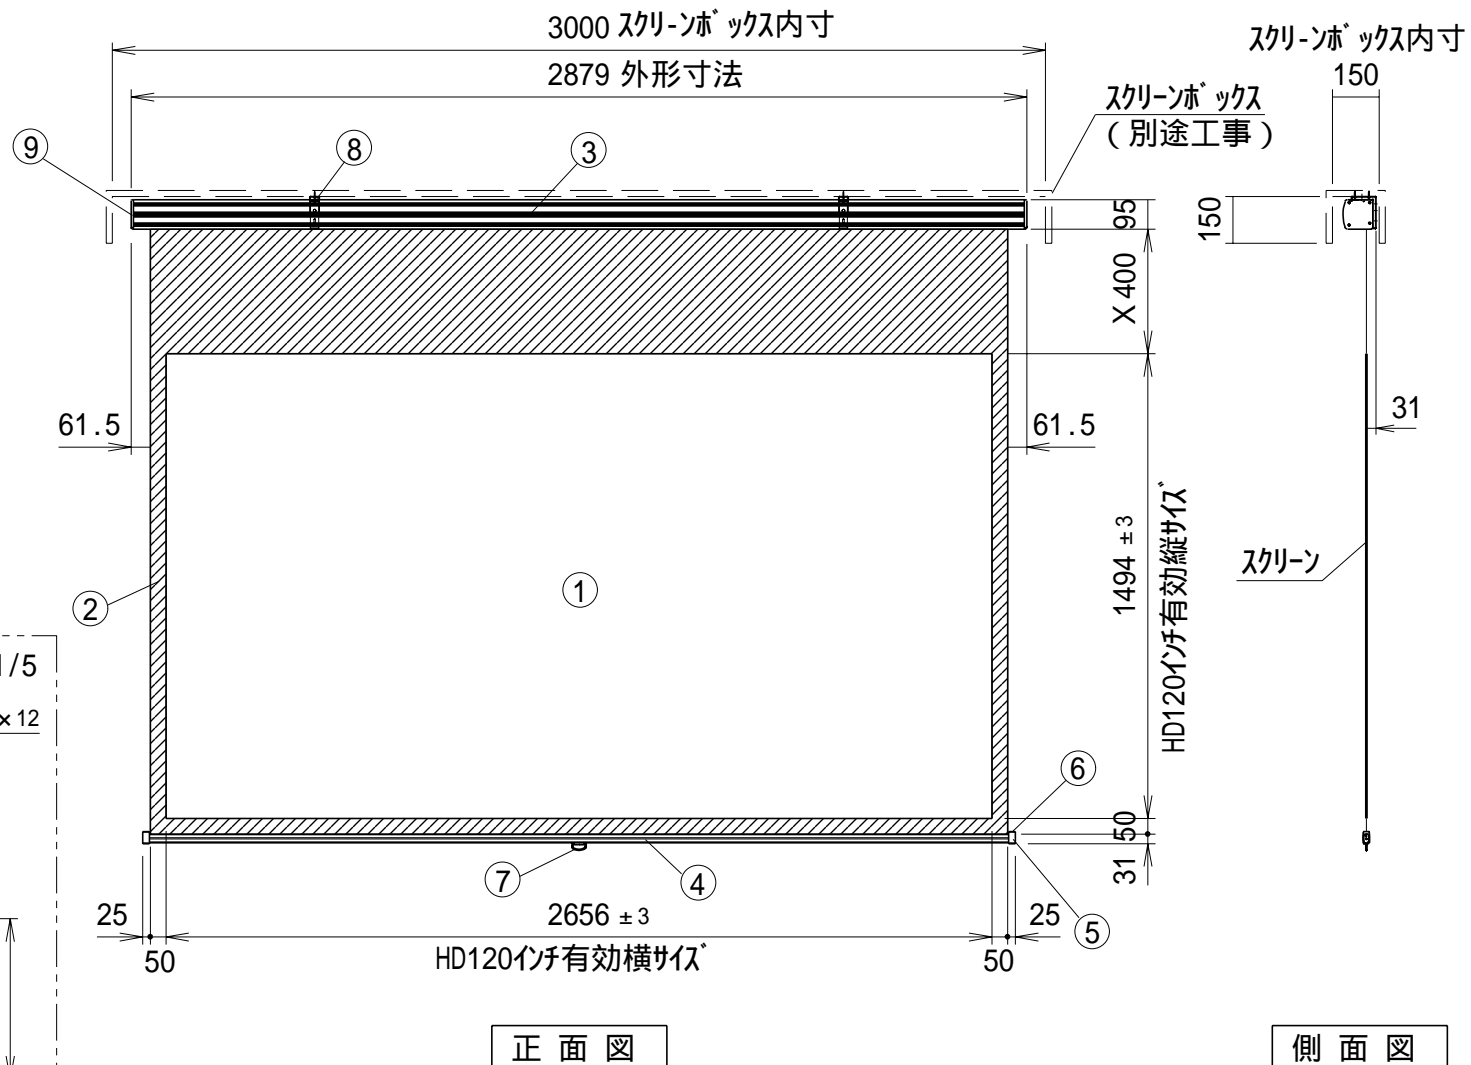

平面図

天井取付時

壁面取付時

仕様

製品重量 18.6kg
 材質(ケース部)アルミ製
 塗装色(ケース部)ホワイト塗装
 サイレント機構・ブレーキ機構

付属品

セッティングブラケット × 1式
 取付用ビスセット × 1式
 引下げ棒 × 1本
 取扱説明書 × 1冊

各部名称

①	スクリーン	ホワイトマットスクリーン(W)	TSR-W
②	マスク	ビーズスクリーン(G)	TSR-G
③	ケース	150PROGアトバンス(PG)	TSR-PG
④	ボトムバー		
⑤	ボトムキャップ		
⑥	ボトムキャップクッション		
⑦	プルリング		
⑧	セッティングブラケット(スライド可能)		
⑨	サイドカバー		

オプション

スクリーンボックス
 シーリングマウント

上部マスク寸法Xは最大の400mm引き下げた状態を示しています。
 上部マスクは 0~400mmの間でピッチ約65~70mm間隔で停止させることができます。
 取付穴ピッチは推奨の位置です。任意で移動することができます。
 製品の仕様およびデザインは改良等のため予告なく変更する場合があります。

△6	・	・	UNIT	mm	SCALE
△5	・	・	ANGLE	3rd	1/25
△4	・	・	TOLERANCE		
△3	・	・	DATE		
△2	・	・	2009.01.13.		
△1	・	・	TITLE		
DATE			REVISION	SIGN	外観詳細図
PLANNED BY	DRAWN BY	CHECKED BY	APPROVED BY	DRAWING NO.	
MODEL NAME			MODEL NO.		TSR - 120HD
手動巻き上げスクリーン(プロテクターケース)					