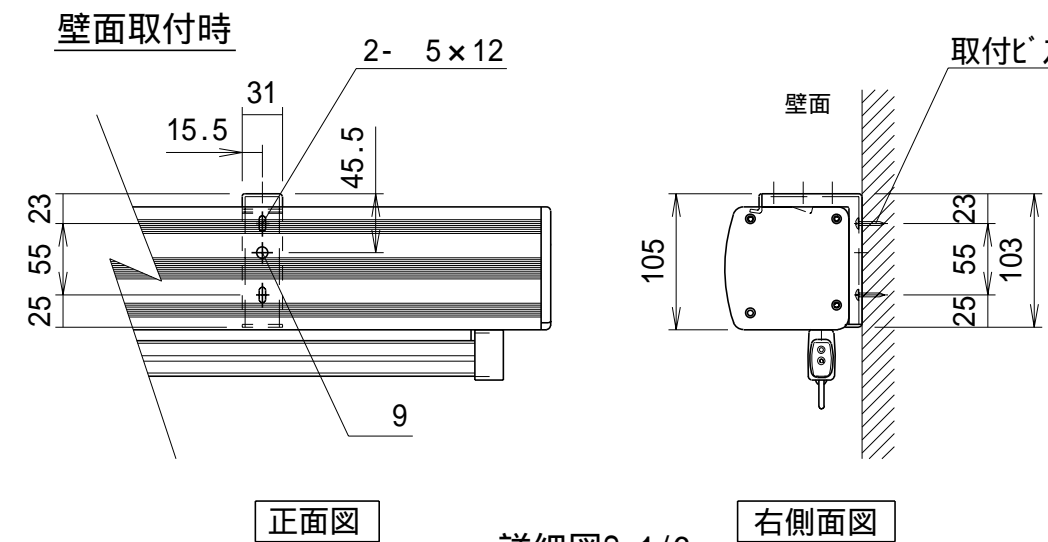

平面図

天井取付時

壁面取付時

仕様

製品重量 18.6kg
 材質(ケース部)アルミ製
 塗装色(ケース部)ホワイト塗装
 サイレント機構・ブレーキ機構

付属品

セッティングブラケット × 1式
 取付用ビスセット × 1式
 引下げ棒 × 1本
 取扱説明書 × 1冊

各部名称

①	スクリーン	ホワイトマットスクリーン(W)	TSR-W
②	マスク	ビーズスクリーン(G)	TSR-G
③	ケース	150PROGアトバンス(PG)	TSR-PG
④	ボトムバー		
⑤	ボトムキャップ		
⑥	ボトムキャップクッション		
⑦	プルリング		
⑧	セッティングブラケット(スライド可能)		
⑨	サイドカバー		

オプション

スクリーンボックス
 シーリングマウント

上部マスク寸法Xは最大の400mm引き下げた状態を示しています。
 上部マスクは 0~400mmの間でピッチ約65~70mm間隔で停止させることができます。
 取付穴ピッチは推奨の位置です。任意で移動することができます。
 製品の仕様およびデザインは改良等のため予告なく変更する場合があります。

△6	・	・	UNIT	mm	SCALE
△5	・	・	ANGLE	3rd	1/25
△4	・	・	TOLERANCE		
△3	・	・	DATE		
△2	・	・	2009.01.13.		
△1	・	・	TITLE		
DATE			REVISION	SIGN	外観詳細図
PLANNED BY	DRAWN BY	CHECKED BY	APPROVED BY	DRAWING NO.	
MODEL NAME			MODEL NO.		TSR - 120HD
手動巻き上げスクリーン(プロテクターケース)					