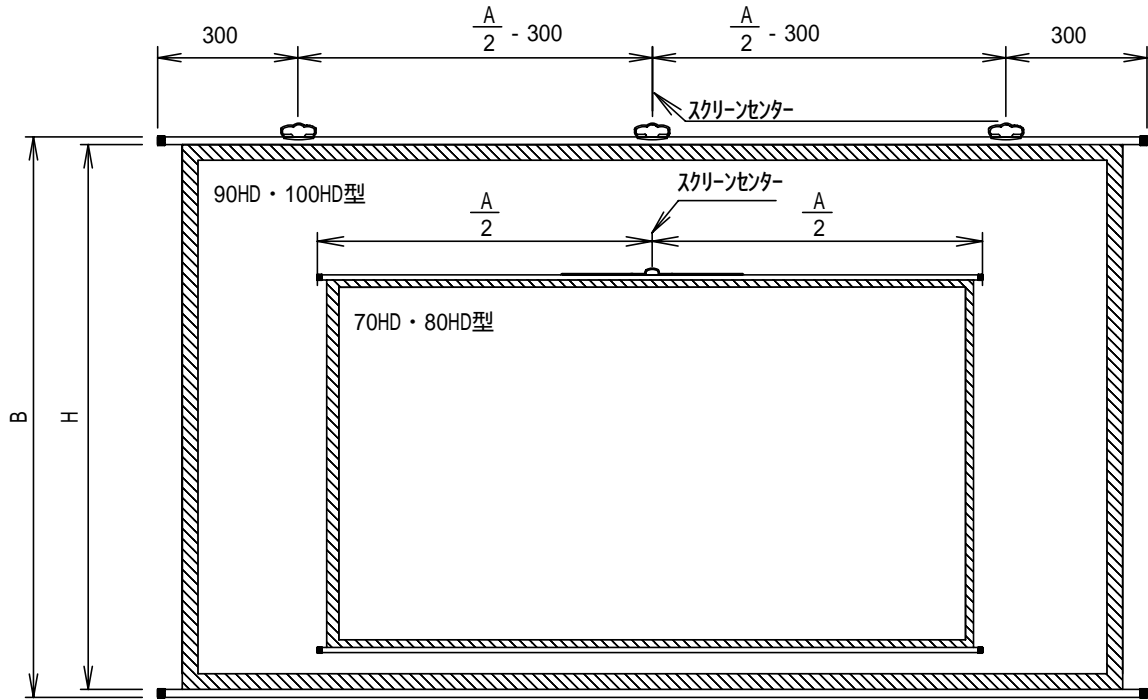

# 壁掛型スクリーン

マスク色 : グレー

スタンドを使用した設置例 (スタンドは付属していません。)

スタンドの寸法図は、図面NO. 12にあります。

## スクリーン規格一覧

型番	スクリーンサイズ (W) × (H)	スクリーン外寸		吊り箇所	重量
		A	B		
V-70HDC	1549 × 872	1734	1020	1	2.0
V-80HDC	1771 × 996	1956	1144	1	2.3
V-90HDC	1992 × 1121	2177	1269	3	2.7
V-100HDC	2214 × 1245	2399	1393	3	3.1

単位 = mm / kg

スクリーン生地 : ホワイトマット (W)    グレイマットアドバンス (AM)

株式会社 キクチ科学研究所

型番

V - H D C

NO.

3 5 - 1