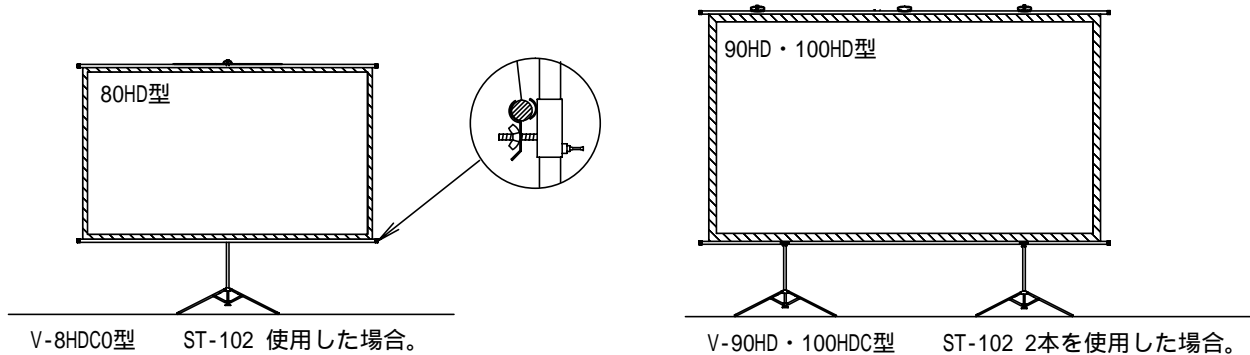

# 壁掛型スクリーン

マスク色 : グレー

スタンドを使用した設置例 (スタンドは付属していません。)

スタンドの寸法図は、図面NO. 12にあります。

## スクリーン規格一覧

型番	スクリーンサイズ (W) × (H)	スクリーン外寸		吊り箇所	重量
		A	B		
V-70HDC	1549 × 872	1734	1020	1	2.0
V-80HDC	1771 × 996	1956	1144	1	2.3
V-90HDC	1992 × 1121	2177	1269	3	2.7
V-100HDC	2214 × 1245	2399	1393	3	3.1

単位 = mm / kg

スクリーン生地 : ホワイトマット (W)    グレイマットアドバンス (AM)

株式会社 キクチ科学研究所

型番

V - H D C

NO.

3 5 - 1