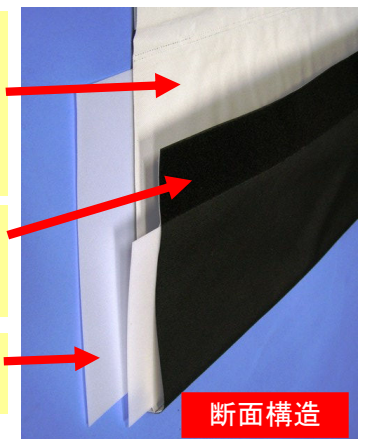

表地 PVC(黒地)

裏地 テトロン(白地) の貼合せで
生地への色移りの心配がありません。

ファスナーではなく、
マジックテープで収納できるので
生地を傷める心配がありません。

硬い中敷があることで
生地よれを防止

収納バッグのラベルを2色に分け、
フロント生地とリア生地の選別が容易に

フロント生地(ブルーラベル)

リア生地(オレンジラベル)

断面構造