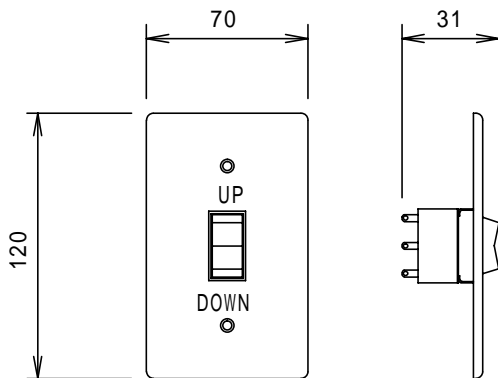

# 電動スクリーン用スイッチ

## 壁埋込スイッチ (オプション)

### モーターの結線方法

スイッチ仕様	
日開	SW 3007B
	125V 5A

単位 = mm

❗ 白線はコモン線です。  
赤又は黒線を逆に結線しますと、UP・DOWNが逆になります。  
結線図は、標準スイッチ・オプションスイッチ共通です。

DATE  
99.09.16

DRAWN BY  
津幡

UNIT  
mm  
ANGLE  
3rd

SCALE  
/