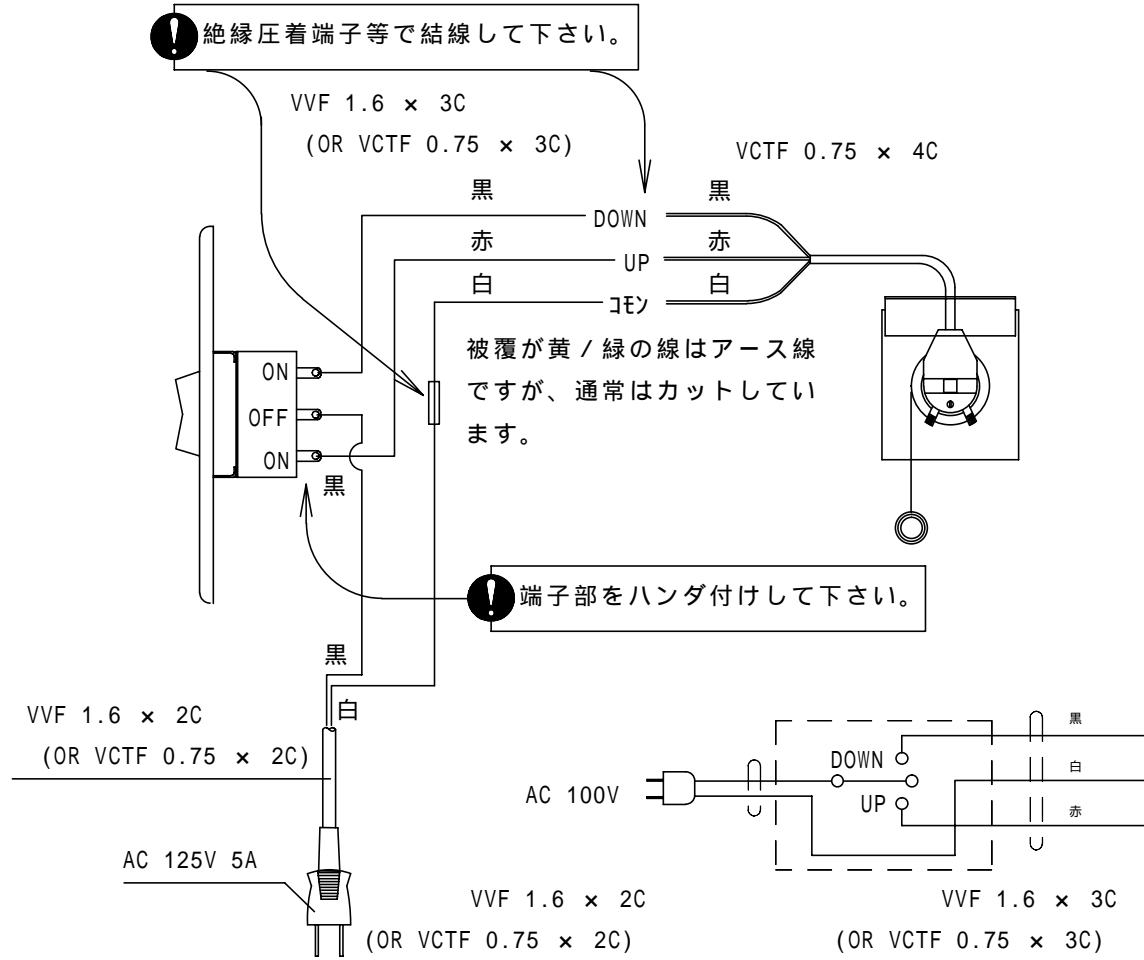

# 電動スクリーン用スイッチ

## 壁埋込スイッチ (オプション)

### モーターの結線方法

スイッチ仕様	
日開	SW 3007B
	125V 5A

単位 = mm

❗ 白線はコモン線です。  
赤又は黒線を逆に結線しますと、UP・DOWNが逆になります。  
結線図は、標準スイッチ・オプションスイッチ共通です。

DATE  
99.09.16

DRAWN BY  
津幡

UNIT  
mm  
ANGLE  
3rd

SCALE  
/