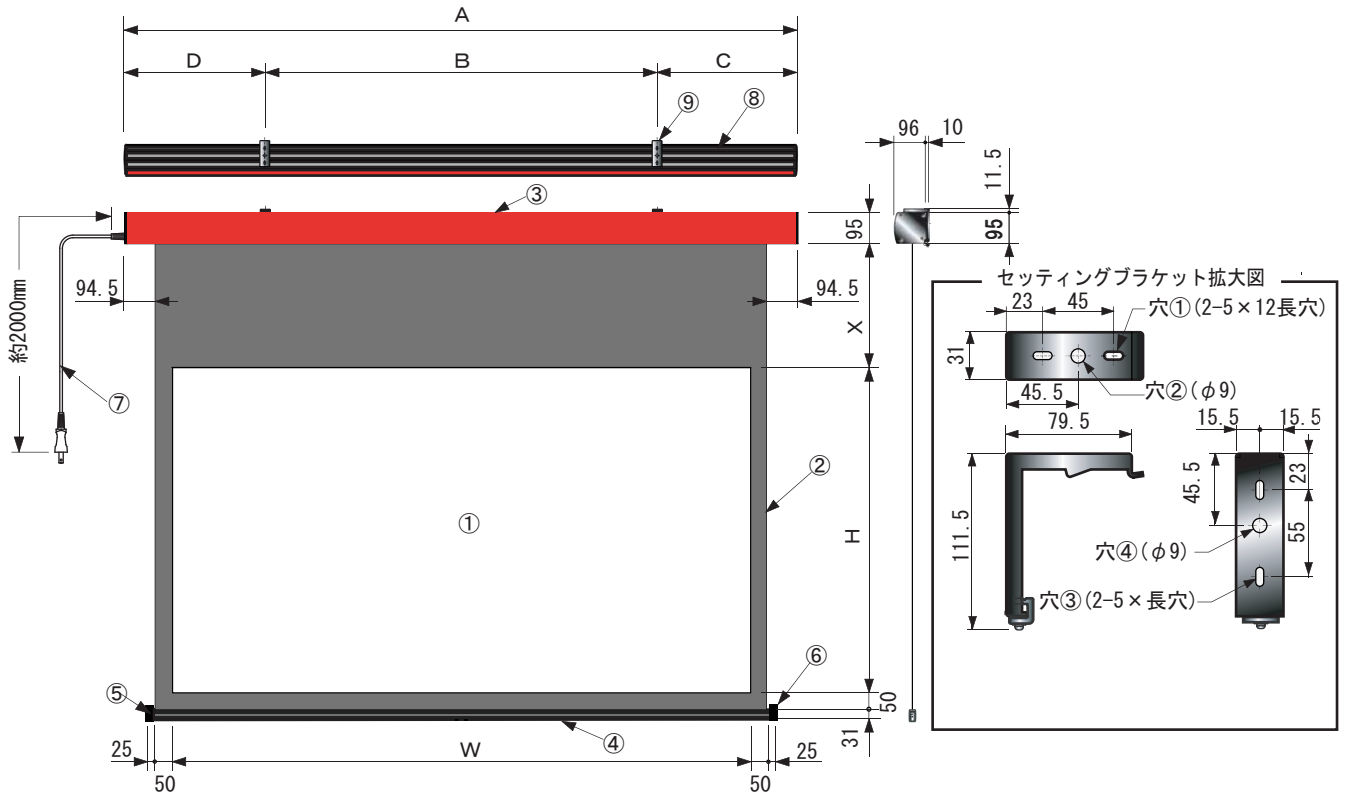

# 各部の名称・仕様および寸法

名称	①	スクリーン	④	ボトムバー	⑦	電源コード
	②	マスク	⑤	ボトムキャップ	⑧	リアケース
	③	フロントケース	⑥	ボトムキャップクッション	⑨	セッティングブラケット