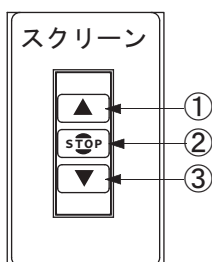

## 1. スクリーン本体コントロール部

スクリーン本体の左側にはコントロール部が内蔵されています。

(左側面)

- ① 電源コード用コネクタ  
付属の電源コード(スクリーン専用品AC100V用)のコネクタを差し込んで使用します。
- ② 外付赤外線受光器用コネクタ  
オプションでリモコン送信機とともに別売している外付赤外線受光器を、ミニピンプラグコードで接続する時に使います。(使用する場合はシールをはがしてお使いください。)
- ③ 外付24V制御スイッチ用コネクタ  
24V制御スイッチをワイヤード仕様でお使いになる時に接続します。9ページをご覧ください。

(左下面)

- ④ 動作表示ランプ  
\*赤色点灯：スタンバイ及び停止中  
\*緑色点灯：動作中
- ⑤ 緊急下降用マニュアルボタン  
リモコンが使えない場合(紛失または電池切れ等)にスクリーンを下降させる時に使います。
- ⑥ 緊急上昇用マニュアルボタン  
リモコンが使えない場合(紛失または電池切れ等)にスクリーンを上昇させる時に使います。
- ⑦ 緊急停止用マニュアルボタン  
マニュアルボタンの⑤と⑥を同時に押しとその位置で停止させることができます。

## 2. 壁取り付けスイッチ

- ① UP (上昇) ボタン  
スクリーンが上昇し、ケース内に収納され自動的に停止します。
- ② STOP (停止) ボタン  
スクリーンを任意の位置で停止させる時に使います。
- ③ DOWN (下降) ボタン  
スクリーンが下降し、設定された位置まで下がり、停止します。  
(停止位置の設定については12ページをご覧ください。)

**注意** 操作中に昇降の動作を逆にする時は、必ずSTOPボタンを押して一旦停止させた後に行ってください。

※取り付け穴ピッチは推奨の位置です。任意で移動することができます。  
 ※仕様およびデザインは、改良のため予告なく変更することがあります。