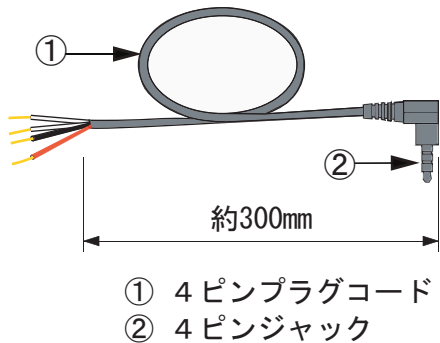

3. 4ピンプラグ付きケーブル

- A : 外付24V制御スイッチ用コネクタに接続します。
- B : 壁取り付け用スイッチと接続します。
  (中間ケーブル^(※)は付属していません。)
  (※) 推奨ケーブル : VCTF 0.75 4芯

4. 同梱品の確認

本品にはスクリーン本体と下記の付属品を同梱しています。取り付けの前に内容、必要個数が入っているか確認をしてください。

- A. 壁取り付けスイッチ 1個

- B. 電源コード(スクリーン専用品2m)・1本

※電源コードは、スクリーン専用品です。

- C. 4ピンプラグ付ケーブル(300mm) . . . 1台

- D. セッティングブラケットセット . . . 1式

× 2個

セッティングブラケット

× 2個

ブラケットストッパー

× 2本

固定用ネジ(M4×20mm)

× 4本

取り付け用トラスタッピングネジ (M4×50mm)

警告

上記設置部品以外での取り付けはおやめください。取り付け等の不備による脱落の恐れがあります。

- E. 六角レンチ 1本

- F. 取り扱い及び設置説明書 1冊