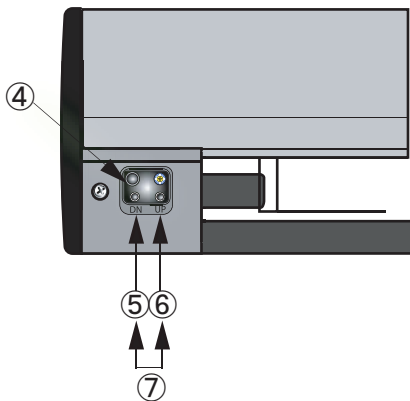

- ① 電源コード用コネクタ
  付属の電源コード(スクリーン専用品AC100V用)のコネクタを差し込んで使用します。
- ② 外付赤外線受光器用コネクタ
  オプションでリモコン送信機とともに別売している外付赤外線受光器を、ミニピンプラグコードで接続する時に使います。(使用する場合はシールをはがしてお使いください。)
- ③ 外付24V制御スイッチ用コネクタ
  24V制御スイッチをワイヤード仕様でお使いになる時に接続します。9ページをご覧ください。

(左下面)

- ④ 動作表示ランプ
  *赤色点灯：スタンバイ及び停止中
  *緑色点灯：動作中
- ⑤ 緊急下降用マニュアルボタン
  リモコンが使えない場合(紛失または電池切れ等)にスクリーンを下降させる時に使います。
- ⑥ 緊急上昇用マニュアルボタン
  リモコンが使えない場合(紛失または電池切れ等)にスクリーンを上昇させる時に使います。
- ⑦ 緊急停止用マニュアルボタン
  マニュアルボタンの⑤と⑥を同時に押しとその位置で停止させることができます。