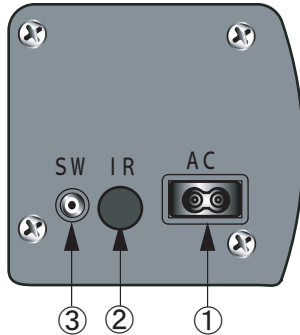

# 各部の名称と働き

## 1. スクリーン本体コントロール部

スクリーン本体の左側にはコントロール部が内蔵されています。

(左側面)

- ① 電源コード用コネクタ  
付属の電源コード(スクリーン専用品AC100V用)のコネクタを差し込んで使用します。
- ② 外付赤外線受光器用コネクタ  
オプションでリモコン送信機とともに別売している外付赤外線受光器を、ミニピンプラグコードで接続する時に使います。(使用する場合はシールをはがしてお使いください。)
- ③ 外付24V制御スイッチ用コネクタ  
24V制御スイッチをワイヤード仕様でお使いになる時に接続します。9ページをご覧ください。

(左下面)

- ④ 動作表示ランプ  
\*赤色点灯：スタンバイ及び停止中  
\*緑色点灯：動作中
- ⑤ 緊急下降用マニュアルボタン  
リモコンが使えない場合(紛失または電池切れ等)にスクリーンを下降させる時に使います。
- ⑥ 緊急上昇用マニュアルボタン  
リモコンが使えない場合(紛失または電池切れ等)にスクリーンを上昇させる時に使います。
- ⑦ 緊急停止用マニュアルボタン  
マニュアルボタンの⑤と⑥を同時に押しとその位置で停止させることができます。

## 2. 壁取り付けスイッチ

- ① UP (上昇) ボタン  
スクリーンが上昇し、ケース内に収納され自動的に停止します。
- ② STOP (停止) ボタン  
スクリーンを任意の位置で停止させる時に使います。
- ③ DOWN (下降) ボタン  
スクリーンが下降し、設定された位置まで下がり、停止します。  
(停止位置の設定については12ページをご覧ください。)

**注意** 操作中に昇降の動作を逆にする時は、必ずSTOPボタンを押して一旦停止させた後に行ってください。