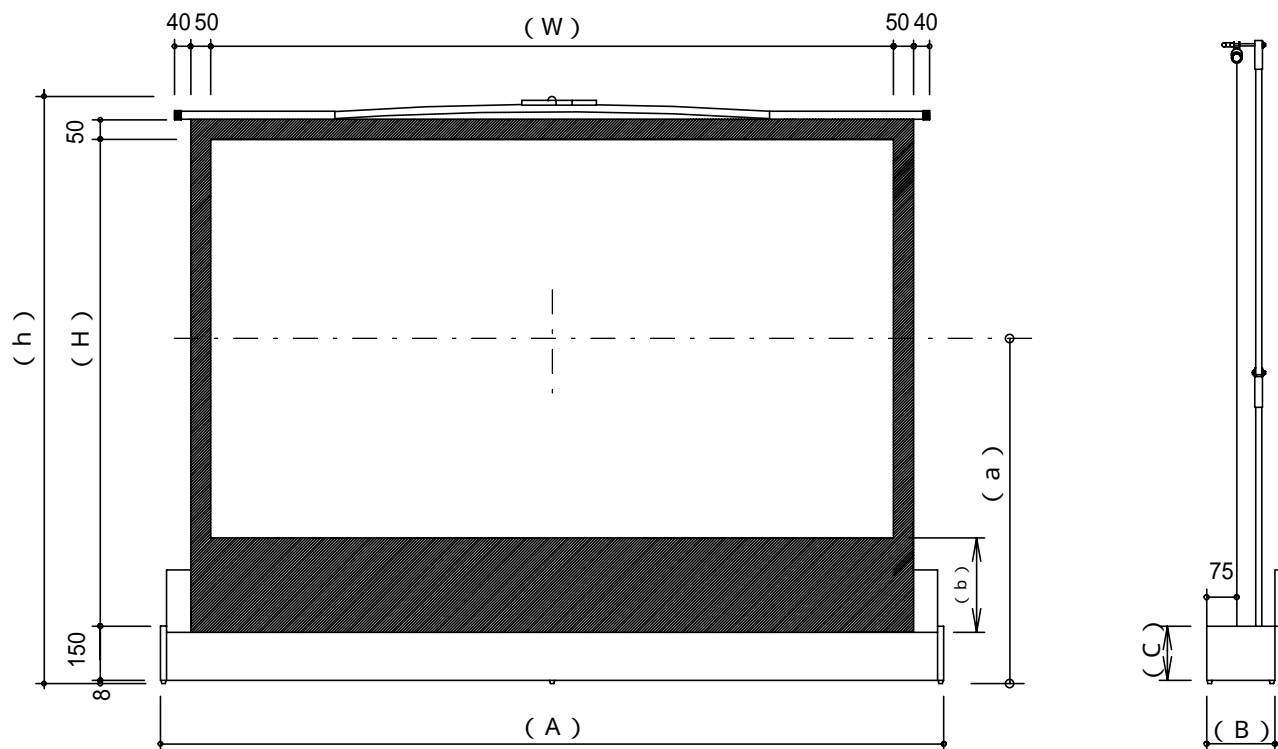

警告
機構部のボルト類は絶対に、はずさないでください。スクリーンを支えているガススプリングは、強力なタイプを使っているので、けがをする恐れがあります。

仕様（床置きプロジェクター専用スクリーン）

- スクリーン : スーパーグレインビーズ260G / 190PROG / シアターグレイアドバンス160AG
ホワイトマットアドバンス / グレイマットアドバンス
ゲイン (Gs = 2.6 / Gs = 1.9 / Gs = 1.6 / Gs = 0.85 / Gs = 0.8)
有効面寸法 (W) 1992 x (H) 1121mm 90インチハイビジョン
- 収納BOX : パーチクルボード 化粧仕上 ブラック
外形寸法 (W) 2316 x (H) 158 x (D) 185mm
- 重量 : 約30.5Kg

お取り扱いの前に

床置型スクリーン寸法図

・付属品 取扱説明書 × 1冊

スクリーン規格一覧 (UP - 90HD)

型番	スクリーンサイズ (W) × (H)	ケース外寸 (A) × (B) × (C)	床からスクリーン 中心まで (a)	下部黒マスク 寸法 (b)	全高 (h)	質量
UP - 90HD	1992 × 1121	2316 × 185 × 158	1003.5	300	1683	30.5