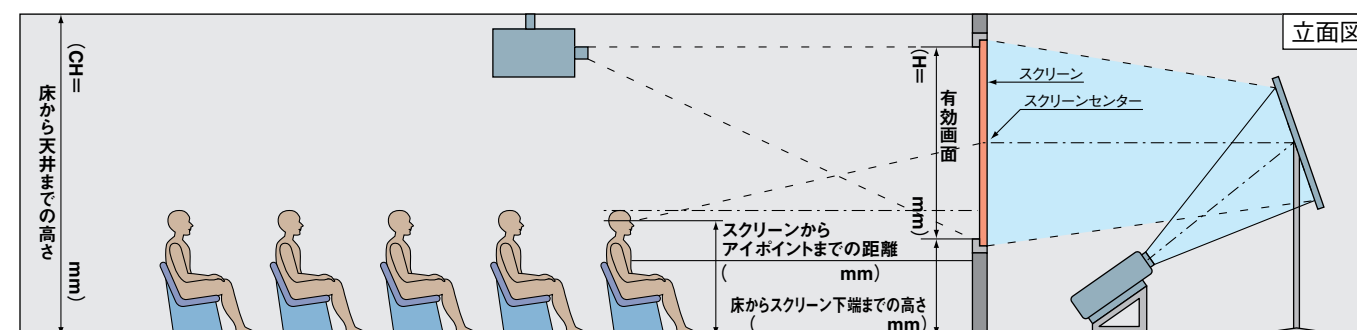

リサーチフォーマット

この設置フォーマットは出来るだけ最適な映像を提供出来るように設置環境の状況を把握するためのものです。

お手数だとは思いますが、一度室内環境をご確認頂き、その上でこのリサーチフォーマットをコピーし、ご記入ください。

特に、スクリーンセンターと左右の視聴者までの角度（視野角）は重要なポイントになります。

弊社ではお送り頂いた調査フォーマットで位置関係をシミュレーションし、さらにヒアリングさせて頂き、設置環境に適したスクリーンを提案致します。