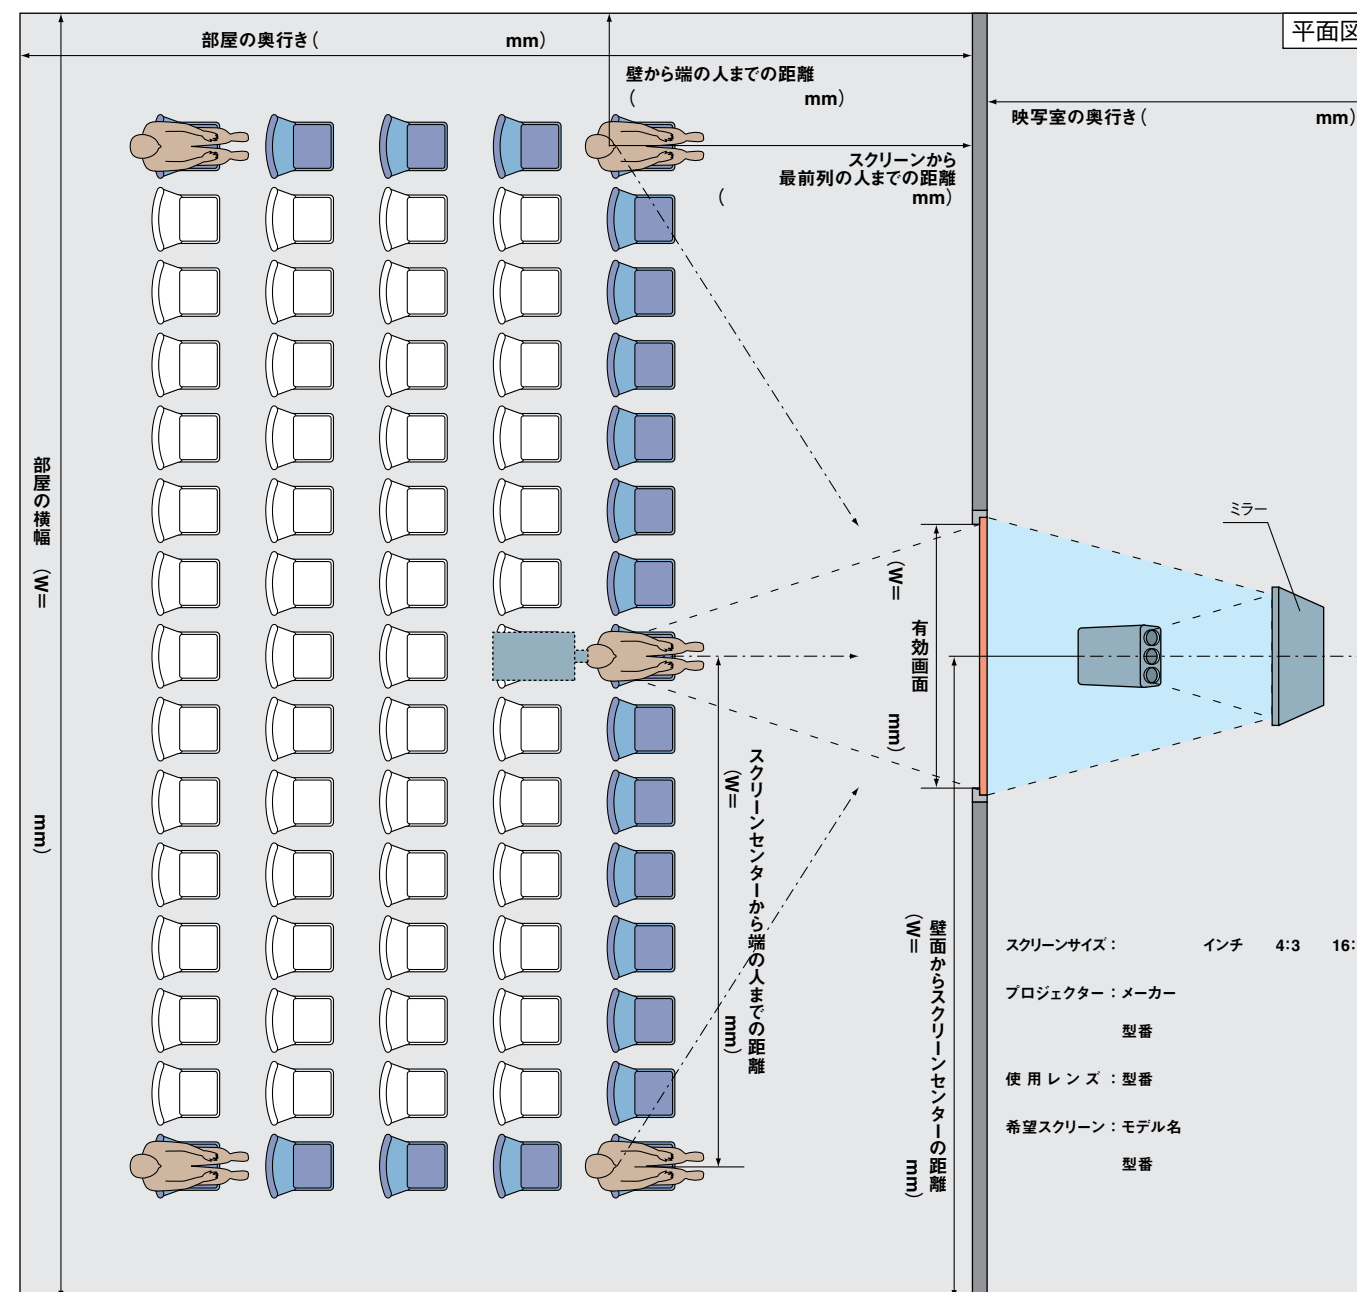

リサーチフォーマット

この設置フォーマットは出来るだけ最適な映像を提供出来るように設置環境の状況を把握するためのものです。

お手数だとは思いますが、一度室内環境をご確認頂き、その上でこのリサーチフォーマットをコピーし、ご記入ください。

特に、スクリーンセンターと左右の視聴者までの角度（視野角）は重要なポイントになります。

弊社ではお送り頂いた調査フォーマットで位置関係をシミュレーションし、さらにヒアリングさせて頂き、設置環境に適したスクリーンを提案致します。