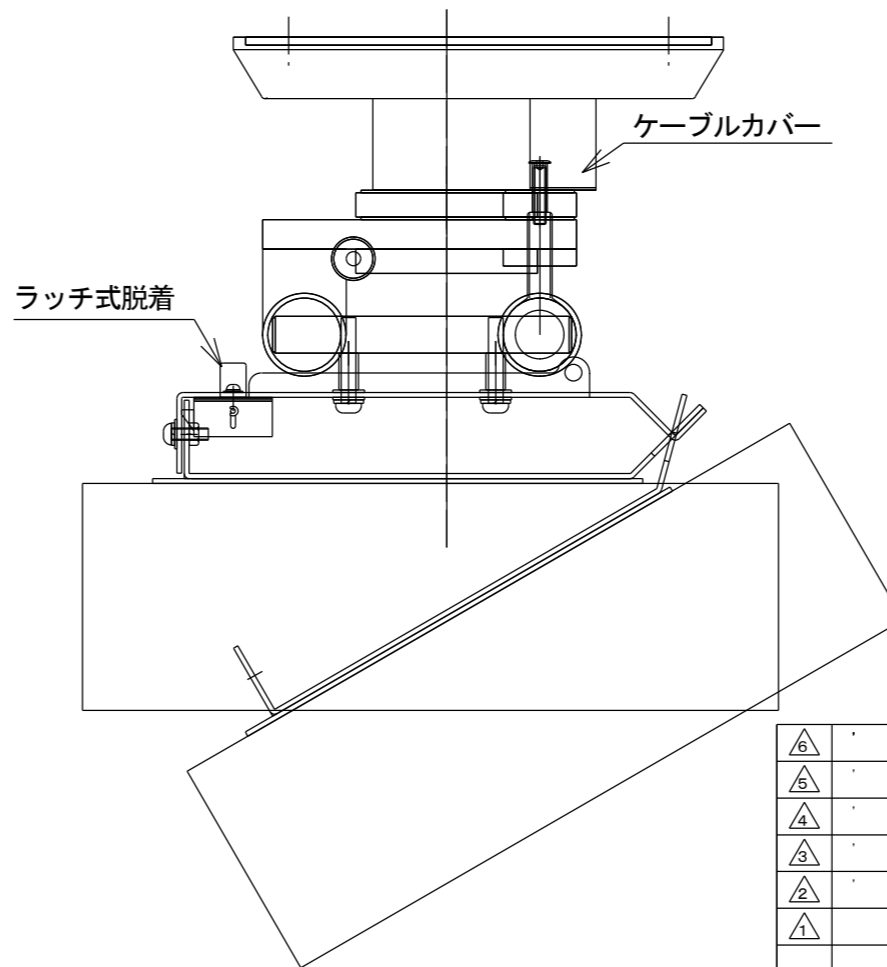

天井プレート
化粧カバー取付

仕様	
主要部材	アルミニウム (A6063-T5)
最大PJ重量	30kg以下
調整角度	前傾4.5度/後傾4.5度
	左右方向 5度
	回転 360度
本体重量	約3.1kg (PJプレートを除く)
本体色	SPCMF-180 標準色 (グレー) SPCMF-W180 ホワイト (N9)

△6				UNIT	mm	SCALE	1/3
△5				ANGLE	3rd		
△4				TOLERANCE			
△3				DATE	2022. 03. 03		
△2				TITLE	外観仕様図		
△1				DATE	REVISION	SIGN	
PLANNED BY	DRAWN BY	CHECKED BY	APPROVED BY	DRAWING NO.		MODEL NO.	
T. KIKUCHI	TSUBATA			SWC03C		SPCMF-180 SPCMF-W180	
MODEL NAME				プロジェクト-天吊ブラケット			