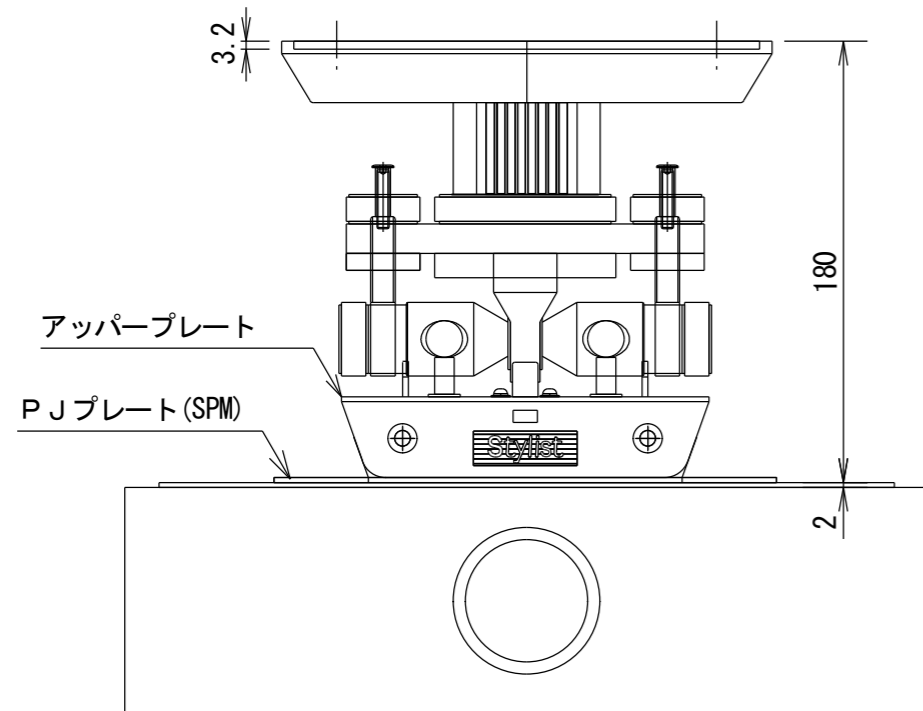

天井プレート
化粧カバー取付

仕様	
主要部材	アルミニウム (A6063-T5)
最大PJ重量	30kg以下
調整角度	前傾4.5度/後傾4.5度
	左右方向 5度
	回転 360度
本体重量	約3.1kg (PJプレートを除く)
本体色	SPCMF-180 標準色 (グレー) SPCMF-W180 ホワイト (N9)

△6				UNIT	mm	SCALE	1/3
△5				ANGLE	3rd		
△4				TOLERANCE			
△3				DATE	2022. 03. 03		
△2				TITLE	外観仕様図		
△1				DATE	REVISION	SIGN	
PLANNED BY	DRAWN BY	CHECKED BY	APPROVED BY	DRAWING NO.		MODEL NO.	
T. KIKUCHI	TSUBATA			SWC03C		SPCMF-180 SPCMF-W180	
MODEL NAME				プロジェクト-天吊ブラケット			