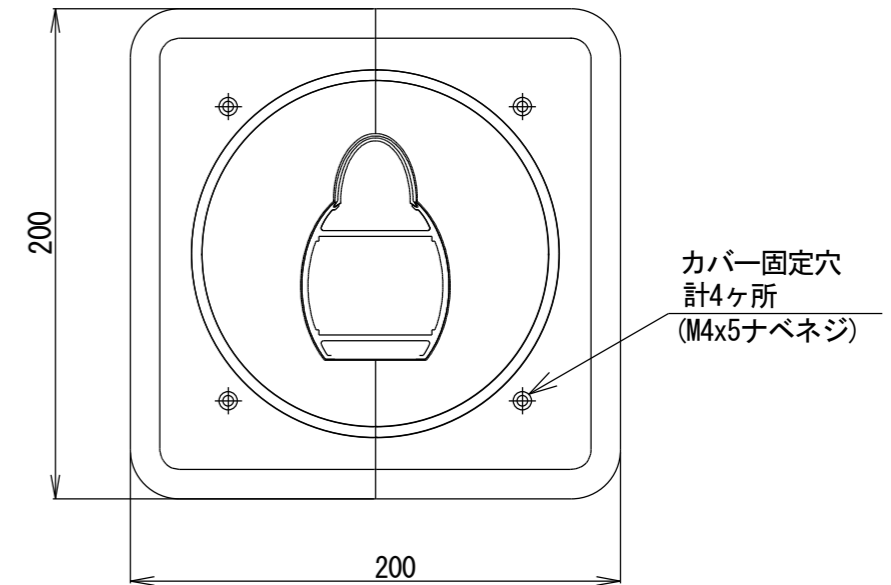

天井プレート
化粧カバー取付

仕様	
主要部材	アルミニウム (A6063-T5)
最大PJ重量	30kg以下
調整角度	前傾4.5度/後傾4.5度
	左右方向 5度
	回転 360度
本体重量	約3.1kg (PJプレートを除く)
本体色	SPCMF-180 標準色 (グレー) SPCMF-W180 ホワイト (N9)

△6				UNIT	mm	SCALE	1/3
△5				ANGLE	3rd		
△4				TOLERANCE			
△3				DATE	2022. 03. 03		
△2				TITLE	外観仕様図		
△1				DATE	REVISION	SIGN	
PLANNED BY	DRAWN BY	CHECKED BY	APPROVED BY	DRAWING NO.		MODEL NO.	
T. KIKUCHI	TSUBATA			SWC03C		SPCMF-180 SPCMF-W180	
MODEL NAME				プロジェクト-天吊ブラケット			