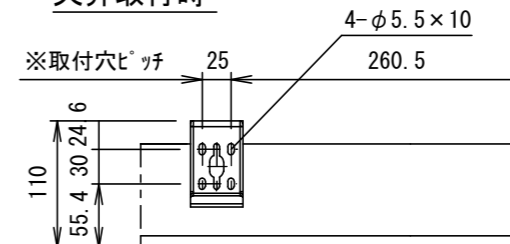

壁埋込非自照スイッチ (GSW-1)

6Pモジュールケーブル

六角レンチ

詳細図 S=3:1

天井取付時

平面図

正面図

右側面図

壁面取付時

正面図

右側面図

詳細図 S=3:1

△				UNIT	mm	SCALE	1/10	
△				ANGLE	3rd			
△				TOLERANCE				
△				DATE				2020.06.17
△				TITLE				外観詳細図
	DATE	REVISION		SIGN				
PLANNED BY	DRAWN BY	CHECKED BY	APPROVED BY	DRAWING NO.				
	TANAKA			TUF17F				
MODEL NAME				MODEL NO.				
電動巻上型スクリーン				GEA-RC80HDW				