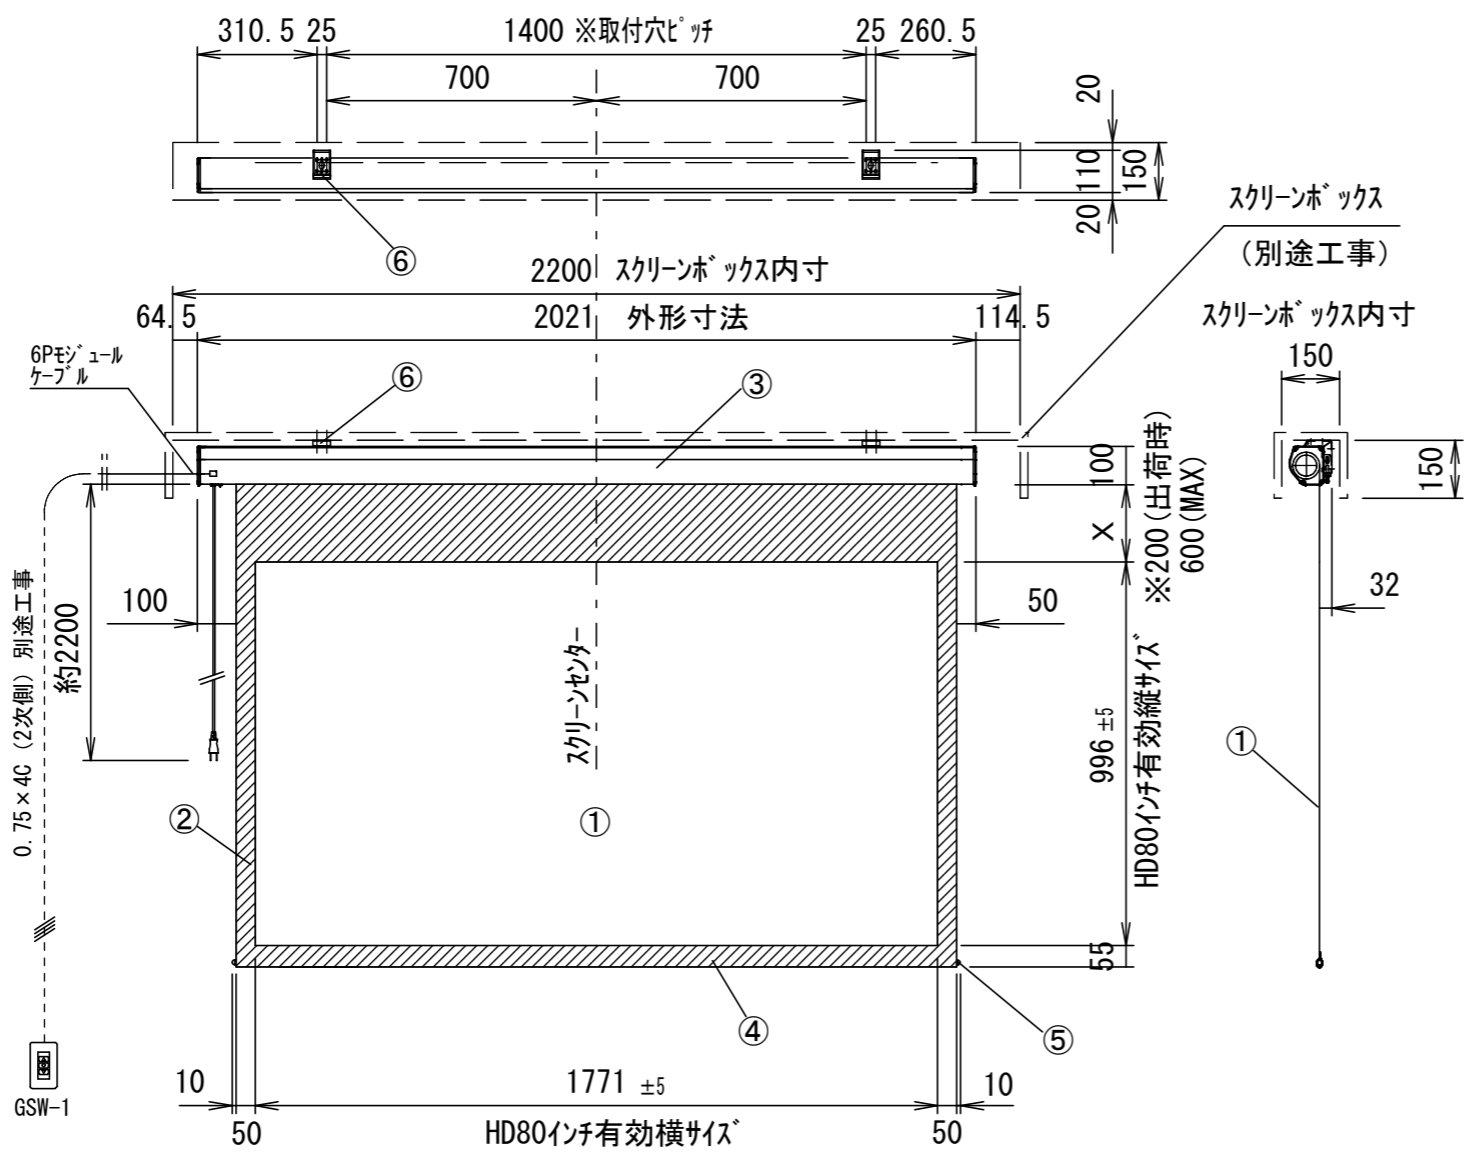

本体左側面外観 S=1/4

A	外付赤外線受光器用コネクタ
B	外付5V制御スイッチ用コネクタ
C	トリガーコネクタ

⑥セッティングブラケット部品図 S=1/5

平面図

正面図

側面図

仕様

- 製品重量 9.8kg
- 材質(ケース部) アルミ製
- 塗装色(ケース部) ホワイト塗装
- 電源 AC100V 50/60Hz
- 消費電力 100W
- 制御 DC5V

付属品

- 壁埋込非自照スイッチ × 1個
- 6Pモジュールケーブル × 1本
- 取付用ビスセット × 1式
- リミット調整用六角レンチ × 1本
- セッティングブラケット × 2個
- 取扱説明書 × 1冊

各部名称

①	スクリーン (グラウブルーホワイト)
②	マスク
③	スクリーンケース
④	ボトムバー
⑤	ボトムキャップ
⑥	セッティングブラケット

- ※ 取付穴ピッチは推奨位置です。自由に変更することができます。
- ※ X寸法は、工場出荷時には約200mmで設定済み。
- リミットルームの調整により、最大で約600mm降せます。
- ※ 輸入商品のため予告なしに仕様変更する場合があります。
- ※ 電気配線配管工事(1次2次側共)及びスクリーンボックス、スイッチボックスは別途工事

壁埋込非自照スイッチ (GSW-1)

6Pモジュールケーブル

六角レンチ

詳細図 S=3:1

天井取付時

平面図

正面図

右側面図

壁面取付時

正面図

右側面図

詳細図 S=3:1

△				UNIT	mm	SCALE	1/10	
△				ANGLE	3rd			
△				TOLERANCE				
△				DATE				2020.06.17
△				TITLE				外観詳細図
	DATE	REVISION		SIGN				
PLANNED BY	DRAWN BY	CHECKED BY	APPROVED BY	DRAWING NO.				
	TANAKA			TUF17F				
MODEL NAME				MODEL NO.				
電動巻上型スクリーン				GEA-RC80HDW				