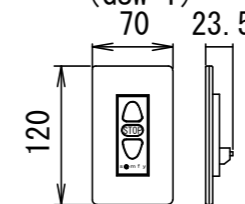

本体左側面外観 S=1/4

A	外付赤外線受光器用コネクタ
B	外付5V制御スイッチ用コネクタ
C	トリガーコネクタ

⑥セッティングブラケット部品図 S=1/5

平面図

正面図

側面図

仕様

- 製品重量 9.8kg
- 材質(ケース部) アルミ製
- 塗装色(ケース部) ホワイト塗装
- 電源 AC100V 50/60Hz
- 消費電力 100W
- 制御 DC5V

付属品

- 壁埋込非自照スイッチ × 1個
- 6Pモジュールケーブル × 1本
- 取付用ビスセット × 1式
- リミット調整用六角レンチ × 1本
- セッティングブラケット × 2個
- 取扱説明書 × 1冊

各部名称

①	スクリーン (グラウブルーホワイト)
②	マスク
③	スクリーンケース
④	ボトムバー
⑤	ボトムキャップ
⑥	セッティングブラケット

- ※ 取付穴ピッチは推奨位置です。自由に変更することができます。
- ※ X寸法は、工場出荷時には約200mmで設定済み。
- リミットルームの調整により、最大で約600mm降せます。
- ※ 輸入商品のため予告なしに仕様変更する場合があります。
- ※ 電気配線配管工事(1次2次側共)及びスクリーンボックス、スイッチボックスは別途工事

壁埋込非自照スイッチ (GSW-1)

6Pモジュールケーブル

六角レンチ

詳細図 S=3:1

天井取付時

平面図

正面図

右側面図

壁面取付時

正面図

右側面図

詳細図 S=3:1

△				UNIT	mm	SCALE	1/10	
△				ANGLE	3rd			
△				TOLERANCE				
△				DATE				2020.06.17
△				TITLE				外観詳細図
	DATE	REVISION		SIGN				
PLANNED BY	DRAWN BY	CHECKED BY	APPROVED BY	DRAWING NO.				
	TANAKA			TUF17F				
MODEL NAME				MODEL NO.				
電動巻上型スクリーン				GEA-RC80HDW				