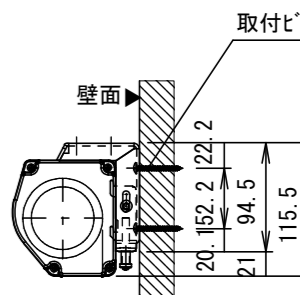

本体左側面外観 S=1/4

A	外付赤外線受光器用コネクタ
B	外付5V制御スイッチ用コネクタ
C	トリガーコネクタ

⑥セッティングブラケット部品図 S=1/5

平面図

正面図

側面図

仕様

- 製品重量 9.8kg
- 材質(ケース部) アルミ製
- 塗装色(ケース部) ホワイト塗装
- 電源 AC100V 50/60Hz
- 消費電力 100W
- 制御 DC5V

付属品

- 壁埋込非自照スイッチ × 1個
- 6Pモジュールケーブル × 1本
- 取付用ビスセット × 1式
- リミット調整用六角レンチ × 1本
- セッティングブラケット × 2個
- 取扱説明書 × 1冊

各部名称

①	スクリーン (グラウブルーホワイト)
②	マスク
③	スクリーンケース
④	ボトムバー
⑤	ボトムキャップ
⑥	セッティングブラケット

- ※ 取付穴ピッチは推奨位置です。自由に変更することができます。
- ※ X寸法は、工場出荷時には約200mmで設定済み。
- リミットルームの調整により、最大で約600mm降せます。
- ※ 輸入商品のため予告なしに仕様変更する場合があります。
- ※ 電気配線配管工事(1次2次側共)及びスクリーンボックス、スイッチボックスは別途工事

壁埋込非自照スイッチ (GSW-1)

6Pモジュールケーブル

六角レンチ

詳細図 S=3:1

天井取付時

平面図

正面図

右側面図

壁面取付時

正面図

右側面図

詳細図 S=3:1

△				UNIT	mm	SCALE	1/10	
△				ANGLE	3rd			
△				TOLERANCE				
△				DATE				2020.06.17
△				TITLE				外観詳細図
	DATE	REVISION		SIGN				
PLANNED BY	DRAWN BY	CHECKED BY	APPROVED BY	DRAWING NO.				
	TANAKA			TUF17F				
MODEL NAME				MODEL NO.				
電動巻上型スクリーン				GEA-RC80HDW				