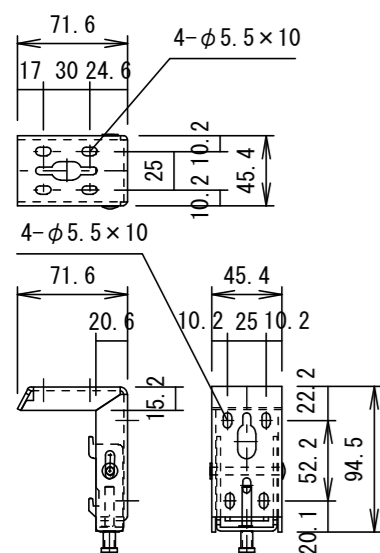

本体左側面外観 S=1/4

A	外付赤外線受光器用コネクタ
B	外付5V制御スイッチ用コネクタ
C	トリガーコネクタ

⑥セッティングブラケット部品図 S=1/5

平面図

正面図

側面図

仕様

- 製品重量 9.8kg
- 材質(ケース部) アルミ製
- 塗装色(ケース部) ホワイト塗装
- 電源 AC100V 50/60Hz
- 消費電力 100W
- 制御 DC5V

付属品

- 壁埋込非自照スイッチ × 1個
- 6Pモジュールケーブル × 1本
- 取付用ビスセット × 1式
- リミット調整用六角レンチ × 1本
- セッティングブラケット × 2個
- 取扱説明書 × 1冊

各部名称

①	スクリーン (グラウブルーホワイト)
②	マスク
③	スクリーンケース
④	ボトムバー
⑤	ボトムキャップ
⑥	セッティングブラケット

- ※ 取付穴ピッチは推奨位置です。自由に変更することができます。
- ※ X寸法は、工場出荷時には約200mmで設定済み。
- リミットルームの調整により、最大で約600mm降せます。
- ※ 輸入商品のため予告なしに仕様変更する場合があります。
- ※ 電気配線配管工事(1次2次側共)及びスクリーンボックス、スイッチボックスは別途工事

壁埋込非自照スイッチ (GSW-1)

6Pモジュールケーブル

六角レンチ

詳細図 S=3:1

天井取付時

平面図

正面図

右側面図

壁面取付時

正面図

右側面図

詳細図 S=3:1

△				UNIT	mm	SCALE	1/10	
△				ANGLE	3rd			
△				TOLERANCE				
△				DATE				2020.06.17
△				TITLE				外観詳細図
	DATE	REVISION		SIGN				
PLANNED BY	DRAWN BY	CHECKED BY	APPROVED BY	DRAWING NO.				
	TANAKA			TUF17F				
MODEL NAME				MODEL NO.				
電動巻上型スクリーン				GEA-RC80HDW				