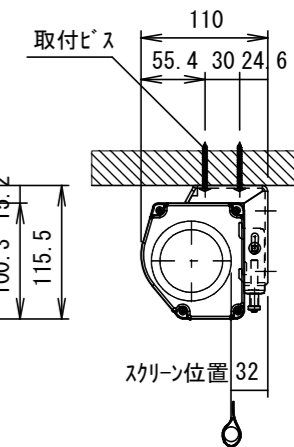

本体左側面外観 S=1/4

A	外付赤外線受光器用コネクタ
B	外付5V制御スイッチ用コネクタ
C	トリガーコネクタ

⑥セッティングブラケット部品図 S=1/5

平面図

正面図

側面図

仕様

- 製品重量 9.8kg
- 材質(ケース部) アルミ製
- 塗装色(ケース部) ホワイト塗装
- 電源 AC100V 50/60Hz
- 消費電力 100W
- 制御 DC5V

付属品

- 壁埋込非自照スイッチ × 1個
- 6Pモジュールケーブル × 1本
- 取付用ビスセット × 1式
- リミット調整用六角レンチ × 1本
- セッティングブラケット × 2個
- 取扱説明書 × 1冊

各部名称

①	スクリーン (グラウブルーホワイト)
②	マスク
③	スクリーンケース
④	ボトムバー
⑤	ボトムキャップ
⑥	セッティングブラケット

- ※ 取付穴ピッチは推奨位置です。自由に変更することができます。
- ※ X寸法は、工場出荷時には約200mmで設定済み。
- リミットルームの調整により、最大で約600mm降せます。
- ※ 輸入商品のため予告なしに仕様変更する場合があります。
- ※ 電気配線配管工事(1次2次側共)及びスクリーンボックス、スイッチボックスは別途工事

壁埋込非自照スイッチ (GSW-1)

6Pモジュールケーブル

六角レンチ

詳細図 S=3:1

天井取付時

平面図

正面図

右側面図

壁面取付時

正面図

右側面図

詳細図 S=3:1

△				UNIT	mm	SCALE	1/10	
△				ANGLE	3rd			
△				TOLERANCE				
△				DATE				2020.06.17
△				TITLE				外観詳細図
	DATE	REVISION		SIGN				
PLANNED BY	DRAWN BY	CHECKED BY	APPROVED BY	DRAWING NO.				
	TANAKA			TUF17F				
MODEL NAME				MODEL NO.				
電動巻上型スクリーン				GEA-RC80HDW				