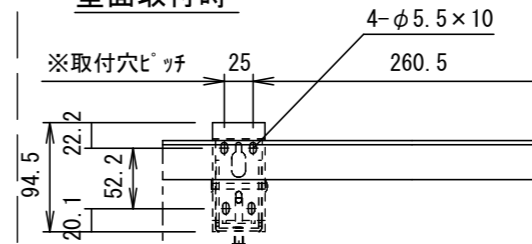

壁埋込非自照スイッチ (GSW-1)

6Pモジュールケーブル

六角レンチ

詳細図 S=3:1

天井取付時

平面図

正面図

右側面図

壁面取付時

正面図

右側面図

詳細図 S=3:1

△				UNIT	mm	SCALE	1/10	
△				ANGLE	3rd			
△				TOLERANCE				
△				DATE				2020.06.17
△				TITLE				外観詳細図
	DATE	REVISION		SIGN				
PLANNED BY	DRAWN BY	CHECKED BY	APPROVED BY	DRAWING NO.				
	TANAKA			TUF17F				
MODEL NAME				MODEL NO.				
電動巻上型スクリーン				GEA-RC80HDW				