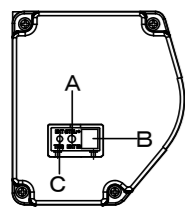

本体左側面外観 S=1/4

A	外付赤外線受光器用コネクタ
B	外付5V制御スイッチ用コネクタ
C	トリガーコネクタ

⑥セッティングブラケット部品図 S=1/5

平面図

正面図

側面図

仕様

- 製品重量 9.8kg
- 材質(ケース部) アルミ製
- 塗装色(ケース部) ホワイト塗装
- 電源 AC100V 50/60Hz
- 消費電力 100W
- 制御 DC5V

付属品

- 壁埋込非自照スイッチ × 1個
- 6Pモジュールケーブル × 1本
- 取付用ビスセット × 1式
- リミット調整用六角レンチ × 1本
- セッティングブラケット × 2個
- 取扱説明書 × 1冊

各部名称

①	スクリーン (グラウブルーホワイト)
②	マスク
③	スクリーンケース
④	ボトムバー
⑤	ボトムキャップ
⑥	セッティングブラケット

- ※ 取付穴ピッチは推奨位置です。自由に変更することができます。
- ※ X寸法は、工場出荷時には約200mmで設定済み。
- リミットルームの調整により、最大で約600mm降せます。
- ※ 輸入商品のため予告なしに仕様変更する場合があります。
- ※ 電気配線配管工事(1次2次側共)及びスクリーンボックス、スイッチボックスは別途工事

壁埋込非自照スイッチ (GSW-1)

6Pモジュールケーブル

六角レンチ

詳細図 S=3:1

天井取付時

平面図

正面図

右側面図

壁面取付時

正面図

右側面図

詳細図 S=3:1

△				UNIT	mm	SCALE	1/10	
△				ANGLE	3rd			
△				TOLERANCE				
△				DATE				2020.06.17
△				TITLE				外観詳細図
	DATE	REVISION		SIGN				
PLANNED BY	DRAWN BY	CHECKED BY	APPROVED BY	DRAWING NO.				
	TANAKA			TUF17F				
MODEL NAME				MODEL NO.				
電動巻上型スクリーン				GEA-RC80HDW				