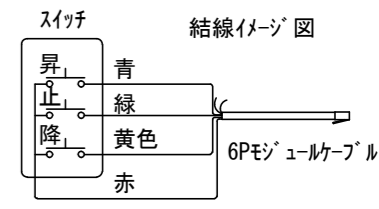

付属品

- 壁埋込非自照スイッチ × 1個
- 6Pモジュールケーブル × 1本
- 取付用ビスセット × 1式
- リミット調整用六角レンチ × 1本
- セッティングブラケット × 2個
- 取扱説明書 × 1冊

各部名称

①	スクリーン (グラウブルーホワイト)
②	マスク
③	スクリーンケース
④	ボトムバー
⑤	ボトムキャップ
⑥	セッティングブラケット

- ※ 取付穴ピッチは推奨位置です。自由に変更することができます。
- ※ X寸法は、工場出荷時には約200mmで設定済み。
- リミットルームの調整により、最大で約600mm降せます。
- ※ 輸入商品のため予告なしに仕様変更する場合があります。
- ※ 電気配線配管工事(1次2次側共)及びスクリーンボックス、スイッチボックスは別途工事

壁埋込非自照スイッチ (GSW-1)

6Pモジュールケーブル

六角レンチ

詳細図 S=3:1

天井取付時

平面図

正面図

右側面図

壁面取付時

正面図

右側面図

詳細図 S=3:1

△				UNIT	mm	SCALE	1/10	
△				ANGLE	3rd			
△				TOLERANCE				
△				DATE				2020.06.17
△				TITLE				外観詳細図
	DATE	REVISION		SIGN				
PLANNED BY	DRAWN BY	CHECKED BY	APPROVED BY	DRAWING NO.				
	TANAKA			TUF17F				
MODEL NAME				MODEL NO.				
電動巻上型スクリーン				GEA-RC80HDW				