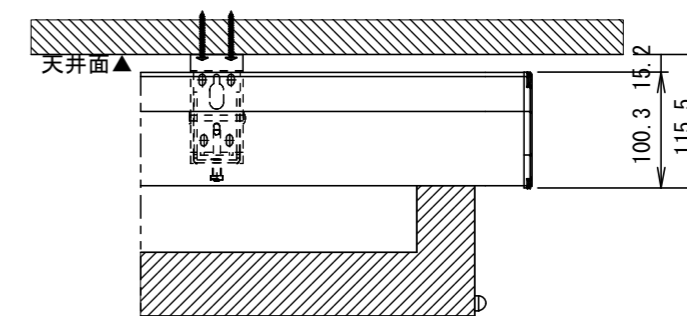

本体左側面外観 S=1/4

A	外付赤外線受光器用コネクタ
B	外付5V制御スイッチ用コネクタ
C	トリガーコネクタ

⑥セッティングブラケット部品図 S=1/5

平面図

正面図

側面図

仕様

- 製品重量 9.8kg
- 材質(ケース部) アルミ製
- 塗装色(ケース部) ホワイト塗装
- 電源 AC100V 50/60Hz
- 消費電力 100W
- 制御 DC5V

付属品

- 壁埋込非自照スイッチ × 1個
- 6Pモジュールケーブル × 1本
- 取付用ビスセット × 1式
- リミット調整用六角レンチ × 1本
- セッティングブラケット × 2個
- 取扱説明書 × 1冊

各部名称

①	スクリーン (グラウブルーホワイト)
②	マスク
③	スクリーンケース
④	ボトムバー
⑤	ボトムキャップ
⑥	セッティングブラケット

- ※ 取付穴ピッチは推奨位置です。自由に変更することができます。
- ※ X寸法は、工場出荷時には約200mmで設定済み。
- リミットルームの調整により、最大で約600mm降せます。
- ※ 輸入商品のため予告なしに仕様変更する場合があります。
- ※ 電気配線配管工事(1次2次側共)及びスクリーンボックス、スイッチボックスは別途工事

壁埋込非自照スイッチ (GSW-1)

6Pモジュールケーブル

六角レンチ

詳細図 S=3:1

天井取付時

平面図

正面図

右側面図

壁面取付時

正面図

右側面図

詳細図 S=3:1

△				UNIT	mm	SCALE	1/10	
△				ANGLE	3rd			
△				TOLERANCE				
△				DATE				2020.06.17
△				TITLE				外観詳細図
	DATE	REVISION		SIGN				
PLANNED BY	DRAWN BY	CHECKED BY	APPROVED BY	DRAWING NO.				
	TANAKA			TUF17F				
MODEL NAME				MODEL NO.				
電動巻上型スクリーン				GEA-RC80HDW				