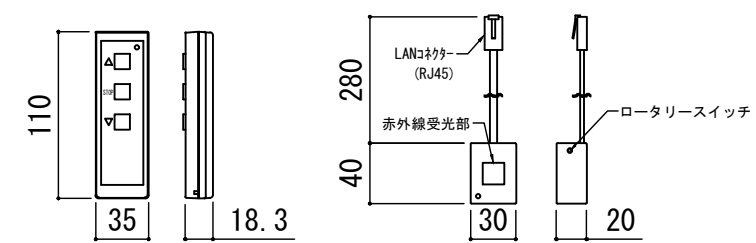

SYZB13C

Scale

A3 / 1:20

Check

KIKUCHI

Draw

Y. SAKATA

NOTE

- LINE UP
- LCE-140HDDMG2-W
- LCE-140HDDMG2-BK
- LCE-140HDGM-W
- LCE-140HDGM-BK

赤外線リモコン / 外付赤外線受光器 / S=1:5

CUWL-2

各部詳細図

正面拡大図 S=1:10

注意…ケース左側は電源ケーブル差込口がある為、ケーブル等を入れる時はケーブルを70mm以上空けて下さい。

天井取付時：右側面図 S=1:6

壁面取付時：右側面図 S=1:6

オプション シーリングブラケット装着時 S=1:10

※シーリングブラケットは付属しておりません。別途お買い求めください。

拡大図 S=1:3

セッティングブラケット S=1:10

本体左側面図

- A 電源コネクタ (AC100V用)
- B LANコネクタ: RJ45(外付赤外線受光器)
- C LANコネクタ: RJ45(接点制御)

- 仕様
- 製品重量 約21.5kg
  - 電源 AC100V 50Hz/60Hz
  - 消費電力 100W
  - 制御 DC5V
  - 材質 アルミ製: ケース/ローラー/ボトムカバー  
スチール製: キャップ類他
  - ケースカラー (アルマイト塗装)  
ピュアホワイト/マットブラック