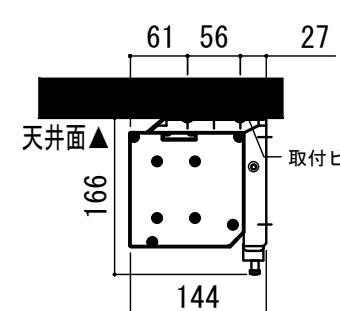

SYZB13C

Scale

A3 / 1:20

Check

KIKUCHI

Draw

Y. SAKATA

NOTE

- LINE UP
- LCE-140HDDMG2-W
- LCE-140HDDMG2-BK
- LCE-140HDGM-W
- LCE-140HDGM-BK

赤外線リモコン / 外付赤外線受光器 / S=1:5

CUWL-2

各部詳細図

正面拡大図 S=1:10

注意…ケース左側は電源ケーブル差込口がある為、ケーブル等を入れる時はケーブルを70mm以上空けて下さい。

天井取付時：右側面図 S=1:6

壁面取付時：右側面図 S=1:6

オプション シーリングブラケット装着時 S=1:10

※シーリングブラケットは付属しておりません。別途お買い求めください。

拡大図 S=1:3

セッティングブラケット S=1:10

本体左側面図

- A 電源コネクタ (AC100V用)
- B LANコネクタ: RJ45(外付赤外線受光器)
- C LANコネクタ: RJ45(接点制御)

- 仕様
- 製品重量 約21.5kg
  - 電源 AC100V 50Hz/60Hz
  - 消費電力 100W
  - 制御 DC5V
  - 材質 アルミ製: ケース/ローラー/ボトムカバー  
スチール製: キャップ類他
  - ケースカラー (アルマイト塗装)  
ピュアホワイト/マットブラック

※取付穴ピッチは推奨の位置です。任意で移動することができます。  
※製品の仕様およびデザインは改良等のため予告なく変更する場合があります。  
※上寸法は工場出荷時400mmです。リミッター調整により400mmまで設定が出来ます。(図面は上黒400mm)

- オプション
- シーリングブラケット: CMB-CU
  - 推奨埋め込みボックス: TEB-2036
  - 壁スイッチ : CUSW-1