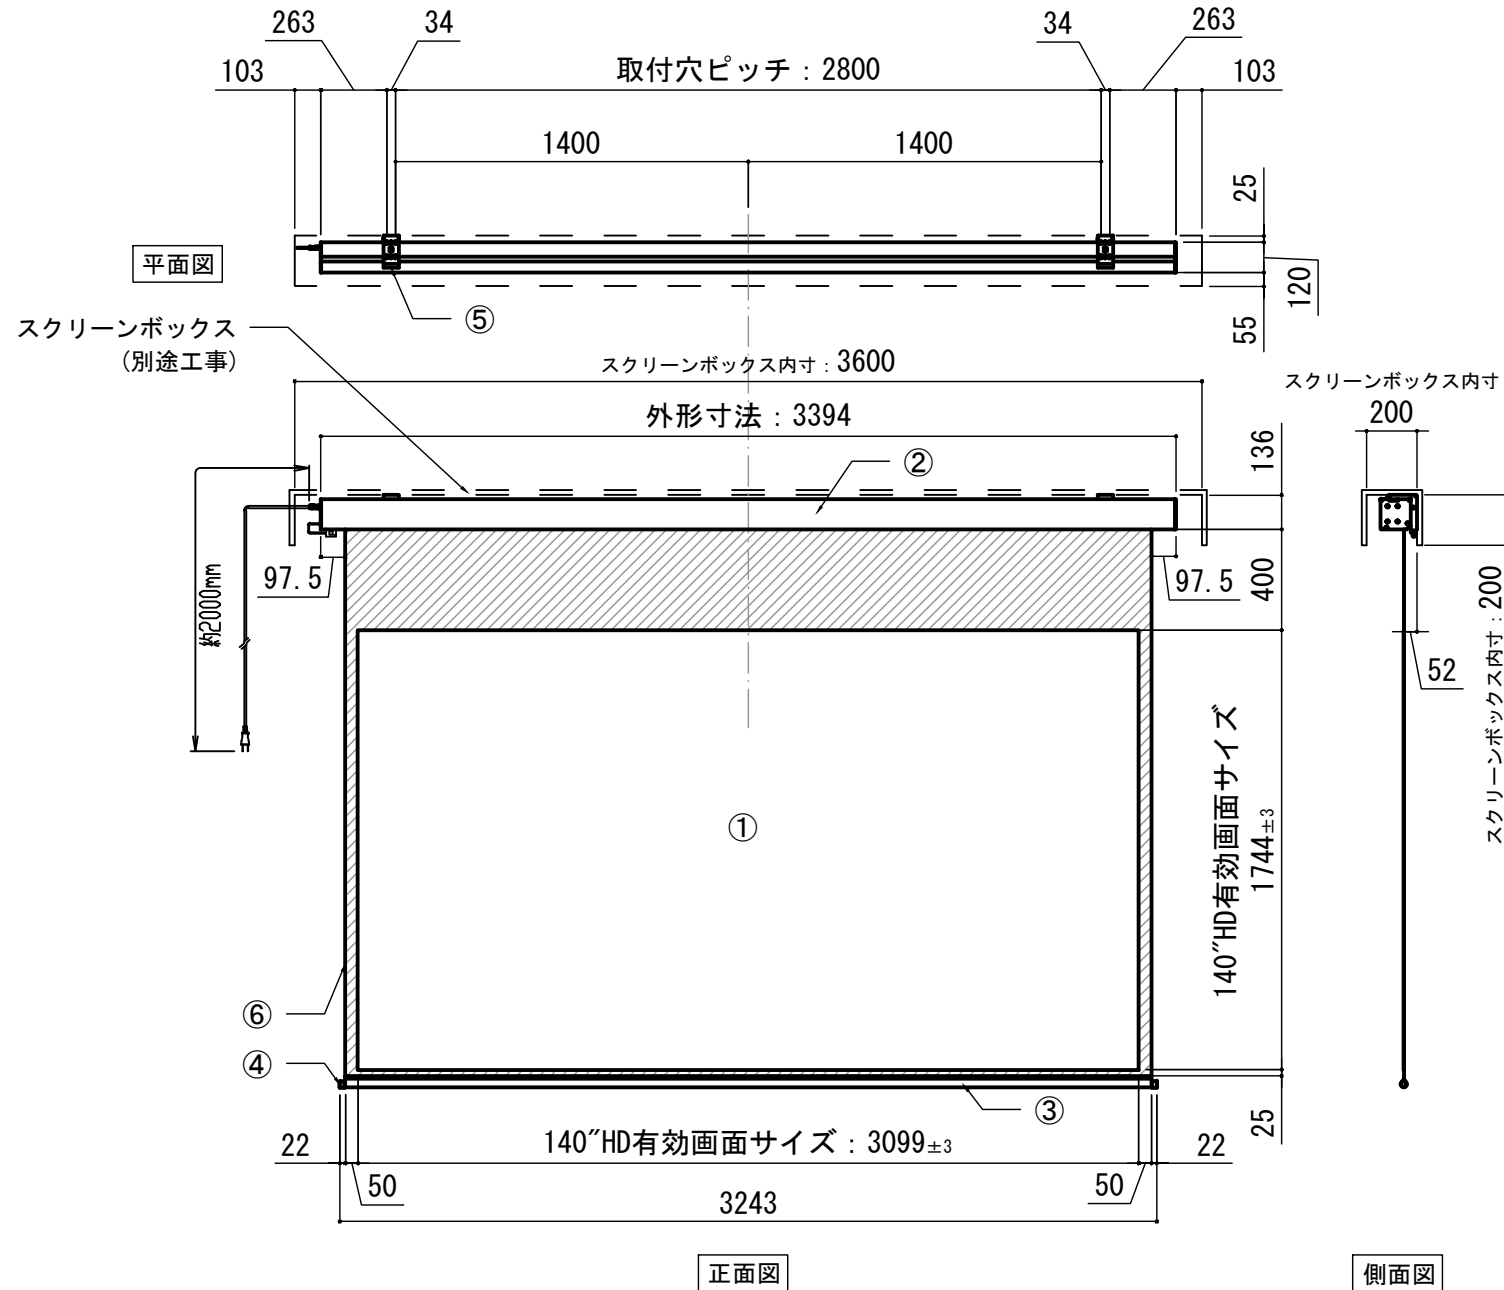

- LINE UP
- LCE-140HDDMG2-W
- LCE-140HDDMG2-BK
- LCE-140HDGM-W
- LCE-140HDGM-BK

赤外線リモコン / 外付赤外線受光器 / S=1:5

CUWL-2

各部詳細図

正面拡大図 S=1:10

注意…ケース左側は電源ケーブル差込口がある為、ケーブル等を入れる時はケーブルを70mm以上空けて下さい。

天井取付時：右側面図 S=1:6

壁面取付時：右側面図 S=1:6

オプション シーリングブラケット装着時 S=1:10

※シーリングブラケットは付属しておりません。別途お買い求めください。

拡大図 S=1:3

セッティングブラケット S=1:10

本体左側面図

- A 電源コネクタ (AC100V用)
- B LANコネクタ: RJ45(外付赤外線受光器)
- C LANコネクタ: RJ45(接点制御)

- 仕様
- 製品重量 約21.5kg
  - 電源 AC100V 50Hz/60Hz
  - 消費電力 100W
  - 制御 DC5V
  - 材質 アルミ製: ケース/ローラー/ボトムカバー  
スチール製: キャップ類他
  - ケースカラー (アルマイト塗装)  
ピュアホワイト/マットブラック

※取付穴ピッチは推奨の位置です。任意で移動することができます。  
※製品の仕様およびデザインは改良等のため予告なく変更する場合があります。  
※上寸法は工場出荷時400mmです。リミッター調整により400mmまで設定が出来ます。(図面は上黒400mm)

- オプション
- シーリングブラケット: CMB-CU
  - 推奨埋め込みボックス: TEB-2036
  - 壁スイッチ : CUSW-1