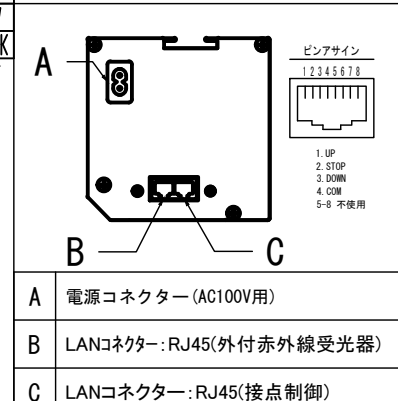

- LINE UP
- LCE-140HDDMG2-W
- LCE-140HDDMG2-BK
- LCE-140HDGM-W
- LCE-140HDGM-BK

赤外線リモコン / 外付赤外線受光器 / S=1:5

CUWL-2

各部詳細図

正面拡大図 S=1:10

注意…ケース左側は電源ケーブル差込口がある為、ケーブル等を入れる時はケーブルを70mm以上空けて下さい。

天井取付時：右側面図 S=1:6

壁面取付時：右側面図 S=1:6

オプション シーリングブラケット装着時 S=1:10

※シーリングブラケットは付属しておりません。別途お買い求めください。

拡大図 S=1:3

セッティングブラケット S=1:10

本体左側面図

- A 電源コネクタ (AC100V用)
- B LANコネクタ: RJ45(外付赤外線受光器)
- C LANコネクタ: RJ45(接点制御)

- 仕様
- 製品重量 約21.5kg
  - 電源 AC100V 50Hz/60Hz
  - 消費電力 100W
  - 制御 DC5V
  - 材質 アルミ製: ケース/ローラー/ボトムカバー  
スチール製: キャップ類他
  - ケースカラー (アルマイト塗装)  
ピュアホワイト/マットブラック

※取付穴ピッチは推奨の位置です。任意で移動することができます。  
※製品の仕様およびデザインは改良等のため予告なく変更する場合があります。  
※上寸法は工場出荷時400mmです。リミッター調整により400mmまで設定が出来ます。(図面は上黒400mm)

- オプション
- シーリングブラケット: CMB-CU
  - 推奨埋め込みボックス: TEB-2036
  - 壁スイッチ : CUSW-1