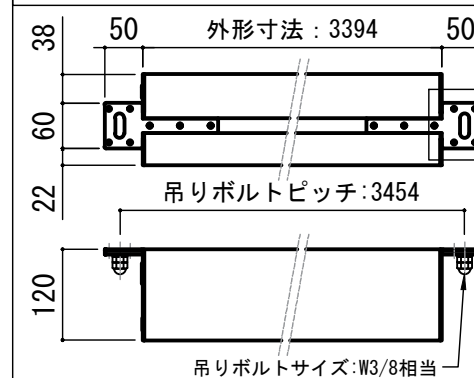

- LINE UP
- LCE-140HDDMG2-W
- LCE-140HDDMG2-BK
- LCE-140HDGM-W
- LCE-140HDGM-BK

赤外線リモコン / 外付赤外線受光器 / S=1:5

CUWL-2

各部詳細図

正面拡大図 S=1:10

注意…ケース左側は電源ケーブル差込口がある為、ケーブル等を入れる時はケーブルを70mm以上空けて下さい。

天井取付時：右側面図 S=1:6

壁面取付時：右側面図 S=1:6

オプション シーリングブラケット装着時 S=1:10

※シーリングブラケットは付属しておりません。別途お買い求めください。

拡大図 S=1:3

セッティングブラケット S=1:10

本体左側面図

- A 電源コネクタ (AC100V用)
- B LANコネクタ: RJ45(外付赤外線受光器)
- C LANコネクタ: RJ45(接点制御)

- 仕様
- 製品重量 約21.5kg
  - 電源 AC100V 50Hz/60Hz
  - 消費電力 100W
  - 制御 DC5V
  - 材質 アルミ製: ケース/ローラー/ボトムカバー  
スチール製: キャップ類他
  - ケースカラー (アルマイト塗装)  
ピュアホワイト/マットブラック