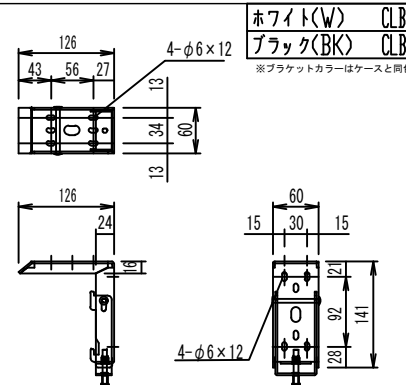

- LINE UP
- LCE-140HDDMG2-W
- LCE-140HDDMG2-BK
- LCE-140HDGM-W
- LCE-140HDGM-BK

赤外線リモコン / 外付赤外線受光器 / S=1:5

CUWL-2

各部詳細図

正面拡大図 S=1:10

注意…ケース左側は電源ケーブル差込口がある為、ケーブル等を入れる時はケーブルを70mm以上空けて下さい。

天井取付時：右側面図 S=1:6

壁面取付時：右側面図 S=1:6

オプション シーリングブラケット装着時 S=1:10

※シーリングブラケットは付属しておりません。別途お買い求めください。

拡大図 S=1:3

セッティングブラケット S=1:10

本体左側面図

- A 電源コネクタ (AC100V用)
- B LANコネクタ: RJ45(外付赤外線受光器)
- C LANコネクタ: RJ45(接点制御)

- 仕様
- 製品重量 約21.5kg
  - 電源 AC100V 50Hz/60Hz
  - 消費電力 100W
  - 制御 DC5V
  - 材質 アルミ製: ケース/ローラー/ボトムカバー  
スチール製: キャップ類他
  - ケースカラー (アルマイト塗装)  
ピュアホワイト/マットブラック

※取付穴ピッチは推奨の位置です。任意で移動することができます。  
※製品の仕様およびデザインは改良等のため予告なく変更する場合があります。  
※上寸法は工場出荷時400mmです。リミッター調整により400mmまで設定が出来ます。(図面は上黒400mm)

- オプション
- シーリングブラケット: CMB-CU
  - 推奨埋め込みボックス: TEB-2036
  - 壁スイッチ : CUSW-1