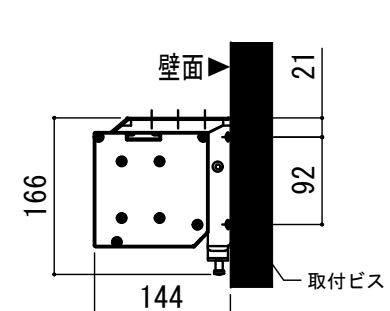

- LINE UP
- LCE-140HDDMG2-W
- LCE-140HDDMG2-BK
- LCE-140HDGM-W
- LCE-140HDGM-BK

赤外線リモコン / 外付赤外線受光器 / S=1:5

CUWL-2

各部詳細図

正面拡大図 S=1:10

注意…ケース左側は電源ケーブル差込口がある為、ケーブル等を入れる時はケーブルを70mm以上空けて下さい。

天井取付時：右側面図 S=1:6

壁面取付時：右側面図 S=1:6

オプション シーリングブラケット装着時 S=1:10

※シーリングブラケットは付属しておりません。別途お買い求めください。

拡大図 S=1:3

セッティングブラケット S=1:10

本体左側面図

- A 電源コネクタ (AC100V用)
- B LANコネクタ: RJ45(外付赤外線受光器)
- C LANコネクタ: RJ45(接点制御)

- 仕様
- 製品重量 約21.5kg
  - 電源 AC100V 50Hz/60Hz
  - 消費電力 100W
  - 制御 DC5V
  - 材質 アルミ製: ケース/ローラー/ボトムカバー  
スチール製: キャップ類他
  - ケースカラー (アルマイト塗装)  
ピュアホワイト/マットブラック

※取付穴ピッチは推奨の位置です。任意で移動することができます。  
※製品の仕様およびデザインは改良等のため予告なく変更する場合があります。  
※上寸法は工場出荷時400mmです。リミッター調整により400mmまで設定が出来ます。(図面は上黒400mm)

- オプション
- シーリングブラケット: CMB-CU
  - 推奨埋め込みボックス: TEB-2036
  - 壁スイッチ : CUSW-1