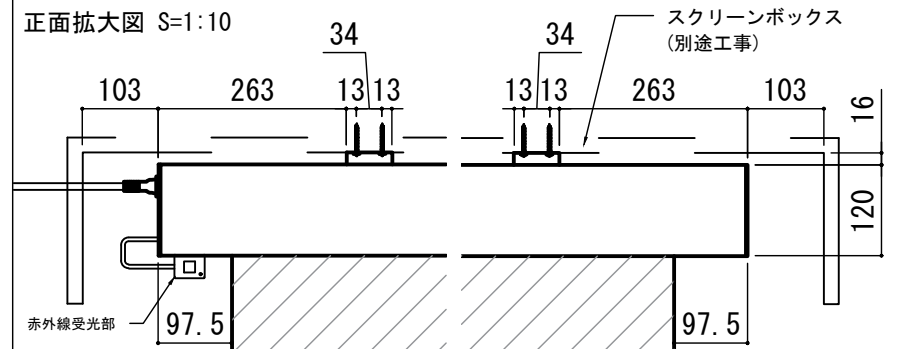

- LINE UP
- LCE-140HDDMG2-W
- LCE-140HDDMG2-BK
- LCE-140HDGM-W
- LCE-140HDGM-BK

赤外線リモコン / 外付赤外線受光器 / S=1:5

CUWL-2

各部詳細図

正面拡大図 S=1:10

注意…ケース左側は電源ケーブル差込口がある為、ケーブル等を入れる時はケーブルを70mm以上空けて下さい。

天井取付時：右側面図 S=1:6

壁面取付時：右側面図 S=1:6

オプション シーリングブラケット装着時 S=1:10

※シーリングブラケットは付属しておりません。別途お買い求めください。

拡大図 S=1:3

セッティングブラケット S=1:10

本体左側面図

- A 電源コネクタ (AC100V用)
- B LANコネクタ: RJ45(外付赤外線受光器)
- C LANコネクタ: RJ45(接点制御)

- 仕様
- 製品重量 約21.5kg
  - 電源 AC100V 50Hz/60Hz
  - 消費電力 100W
  - 制御 DC5V
  - 材質 アルミ製: ケース/ローラー/ボトムカバー  
スチール製: キャップ類他
  - ケースカラー (アルマイト塗装)  
ピュアホワイト/マットブラック

※取付穴ピッチは推奨の位置です。任意で移動することができます。  
※製品の仕様およびデザインは改良等のため予告なく変更する場合があります。  
※上寸法は工場出荷時400mmです。リミッター調整により400mmまで設定が出来ます。(図面は上黒400mm)

- オプション
- シーリングブラケット: CMB-CU
  - 推奨埋め込みボックス: TEB-2036
  - 壁スイッチ : CUSW-1