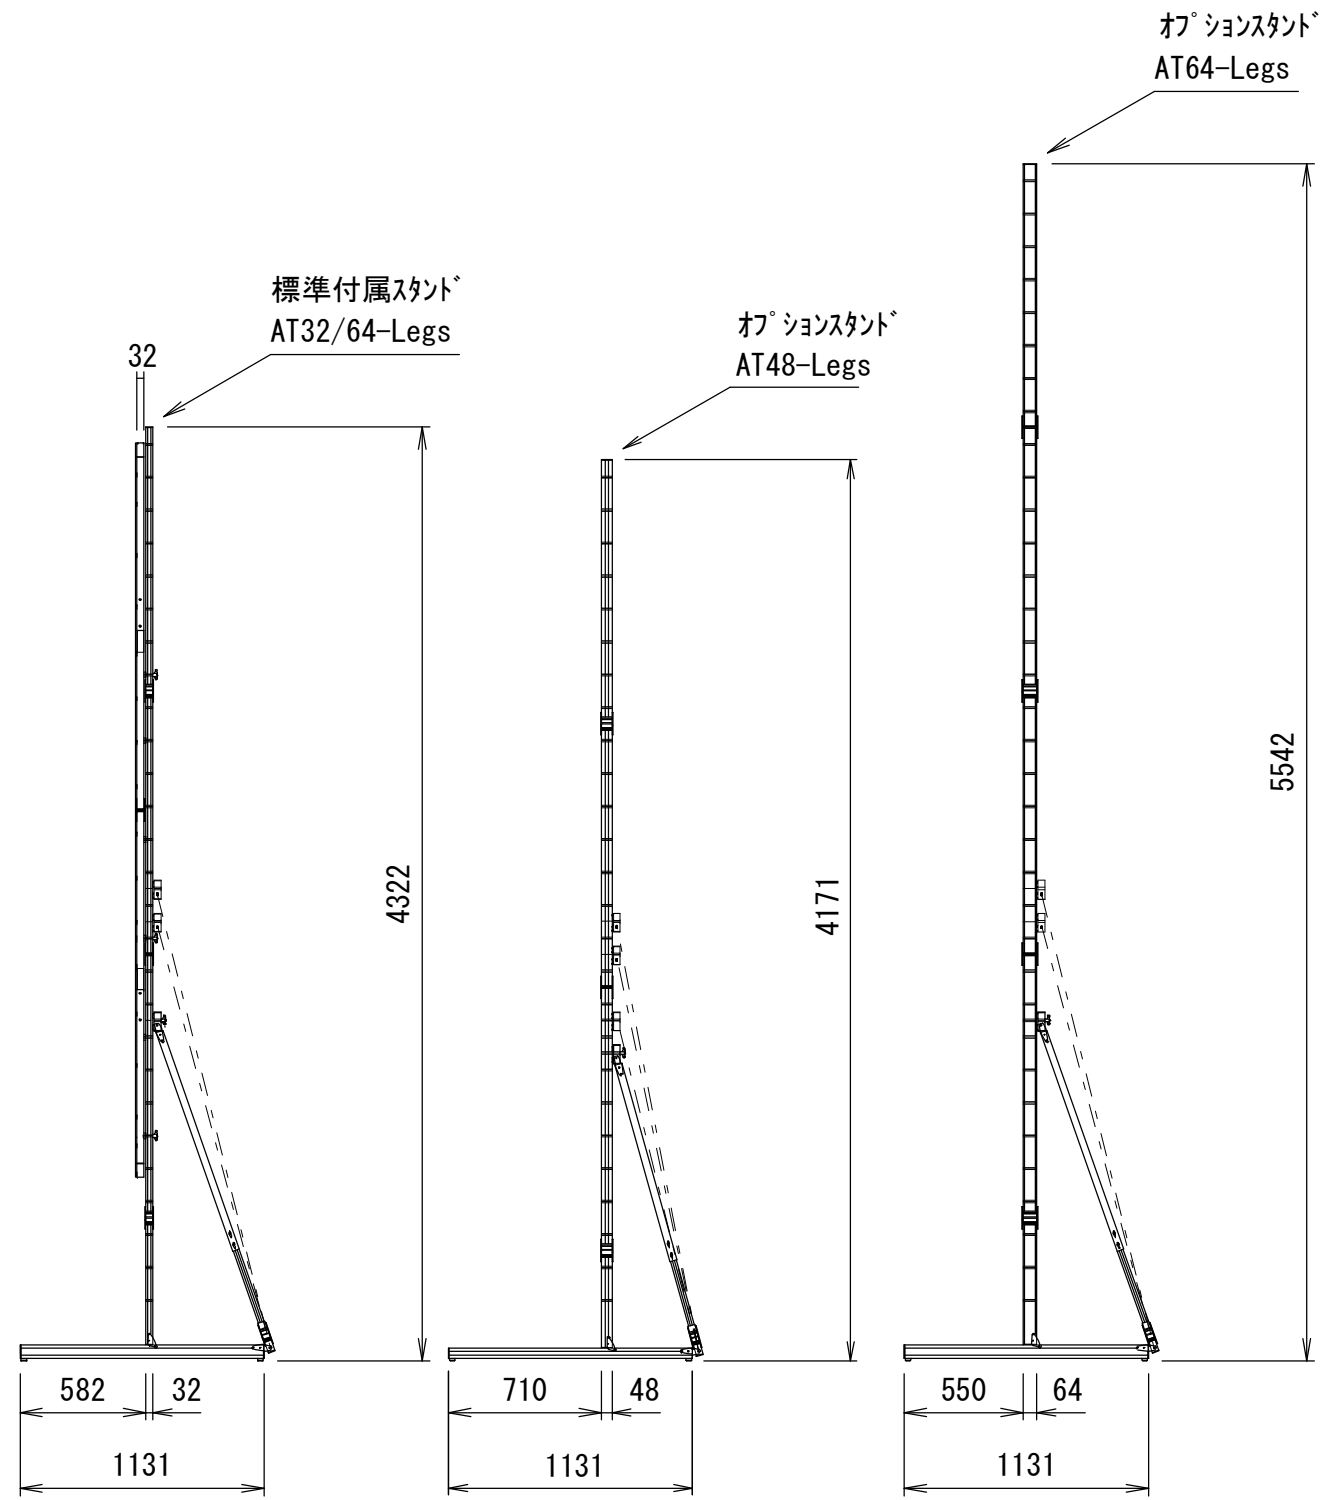

Min 187mm~Max 1101mm (AT32/64-Legs)
 Min 187mm~Max 1711mm (AT48-Legs)
 Min 187mm~Max 2625mm (AT64-Legs)
 ※可変ピッチ 152.4mm

重量					
スクリーン		フレーム	標準付属スタント AT32/64-Legs	オプションスタント AT48-Legs	オプションスタント AT64-Legs
フロント	リア				
5.2kg	6.9kg	18.2kg	11.7kg	15.0kg	19.0kg

△				UNIT	mm	SCALE
△				ANGLE	3rd	1/35
△				TOLERANCE		
△				DATE	26. MAY. 2023	
△				TITLE	外観詳細図	
	DATE	REVISION	SIGN			
PLANNED BY	DRAWN BY	CHECKED BY	APPROVED BY	DRAWING NO.		
E. KIKUCHI	T. KOBARI	T. KOBARI	T. KOBARI	J23052601		
MODEL NAME				MONOCLIP64	MODEL NO.	MBLF-210 MBLR-210