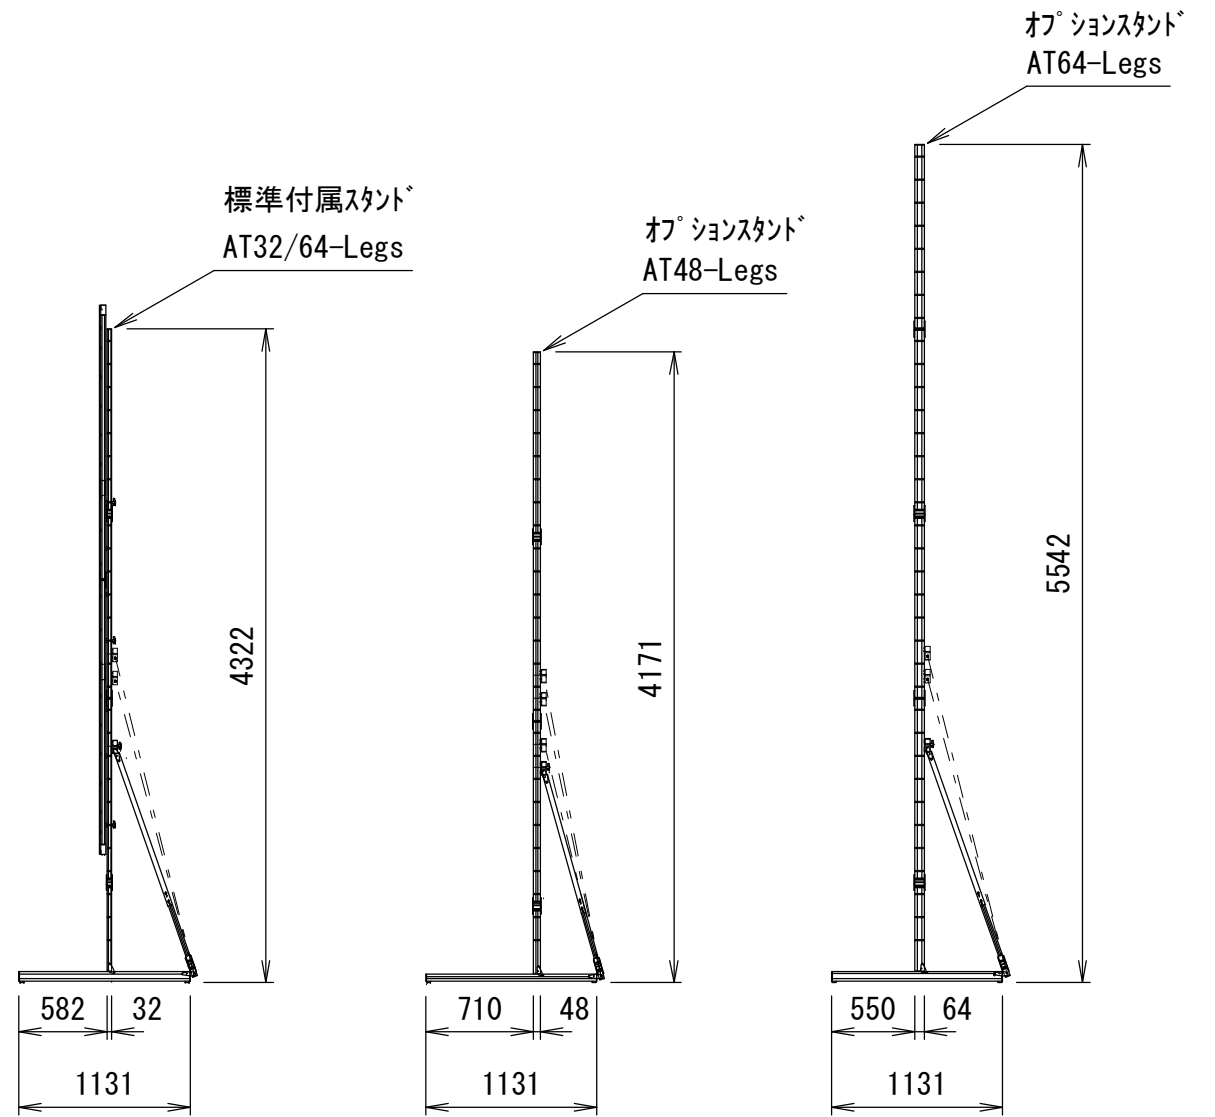

Min 187mm ~ Max 1101mm (AT32/64-Legs)  
 Min 187mm ~ Max 1711mm (AT48-Legs)  
 Min 187mm ~ Max 2160mm (AT64-Legs)  
 ※可変ピッチ 152.4mm

重量					
スクリーン		フレーム	付属スタンド	オプションスタンド	オプションスタンド
フロント	リア		AT32/64-Leg	AT48-Leg	AT64-Leg
7.3kg	9.8kg	23.7kg	11.7kg	15.0kg	18.5kg

△				UNIT	mm	SCALE
△				ANGLE	3rd	1/50
△				TOLERANCE		
△				DATE	25. MAY. 2023	
△				TITLE	外観詳細図	
	DATE	REVISION	SIGN			
PLANNED BY	DRAWN BY	CHECKED BY	APPROVED BY	DRAWING NO.		
E. KIKUCHI	T. KOBARI	TKOBARI	T. KOBARI	J23052505		
MODEL NAME				MONOBLOX64 System	MODEL NO.	MBLF-275HD MBLR-275HD