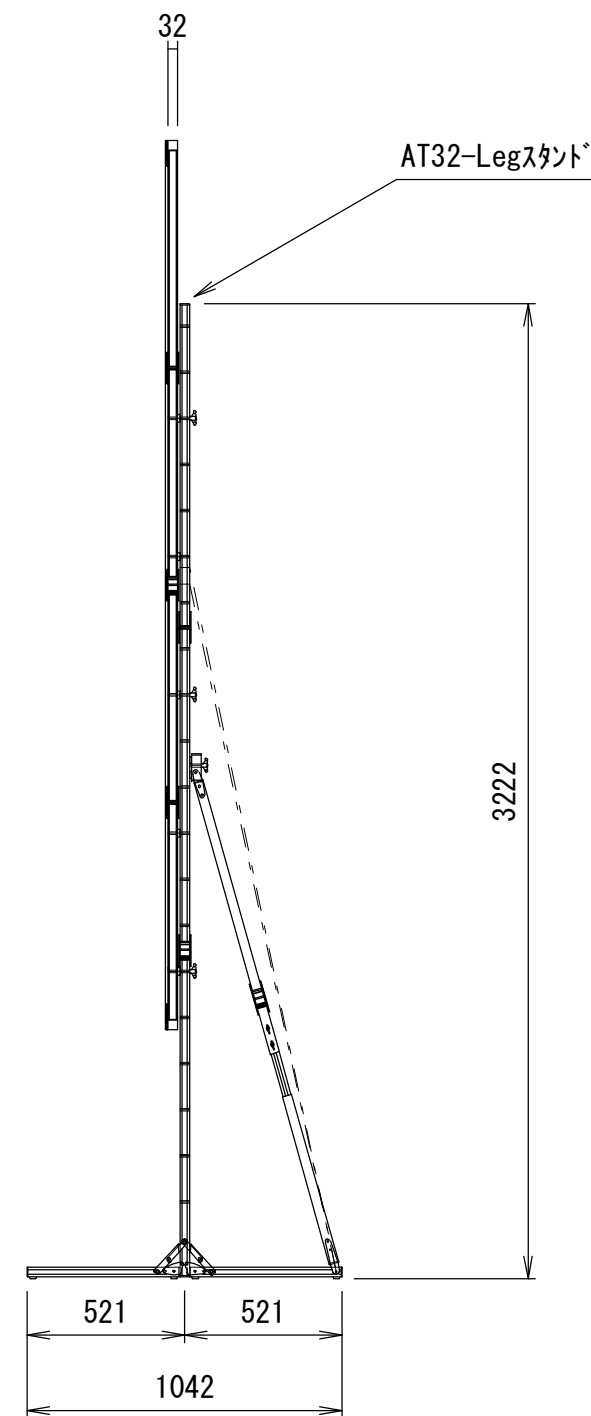

Min 160mm~Max 1684mm
※可変ピッチ 152.4mm

重 量			
スクリーン		フレーム	付属 スタンド
フロント	リア		
4.8kg	5.1kg	12.9kg	9.9kg

△6				UNIT	mm	SCALE
△5				ANGLE	3rd	1/25
△4				TOLERANCE		
△3				DATE	08. Feb. 2023	
△2				TITLE	外観詳細図	
△1				DATE	REVISION	SIGN
PLANNED BY	DRAWN BY	CHECKED BY	APPROVED BY	DRAWING NO.		
E. KIKUCHI	T. KOBARI	T. KOBARI	T. KOHARI	J23020803		
MODEL NAME				NONOCLIP32		MODEL NO.
						MBCF-180 MBCR-180