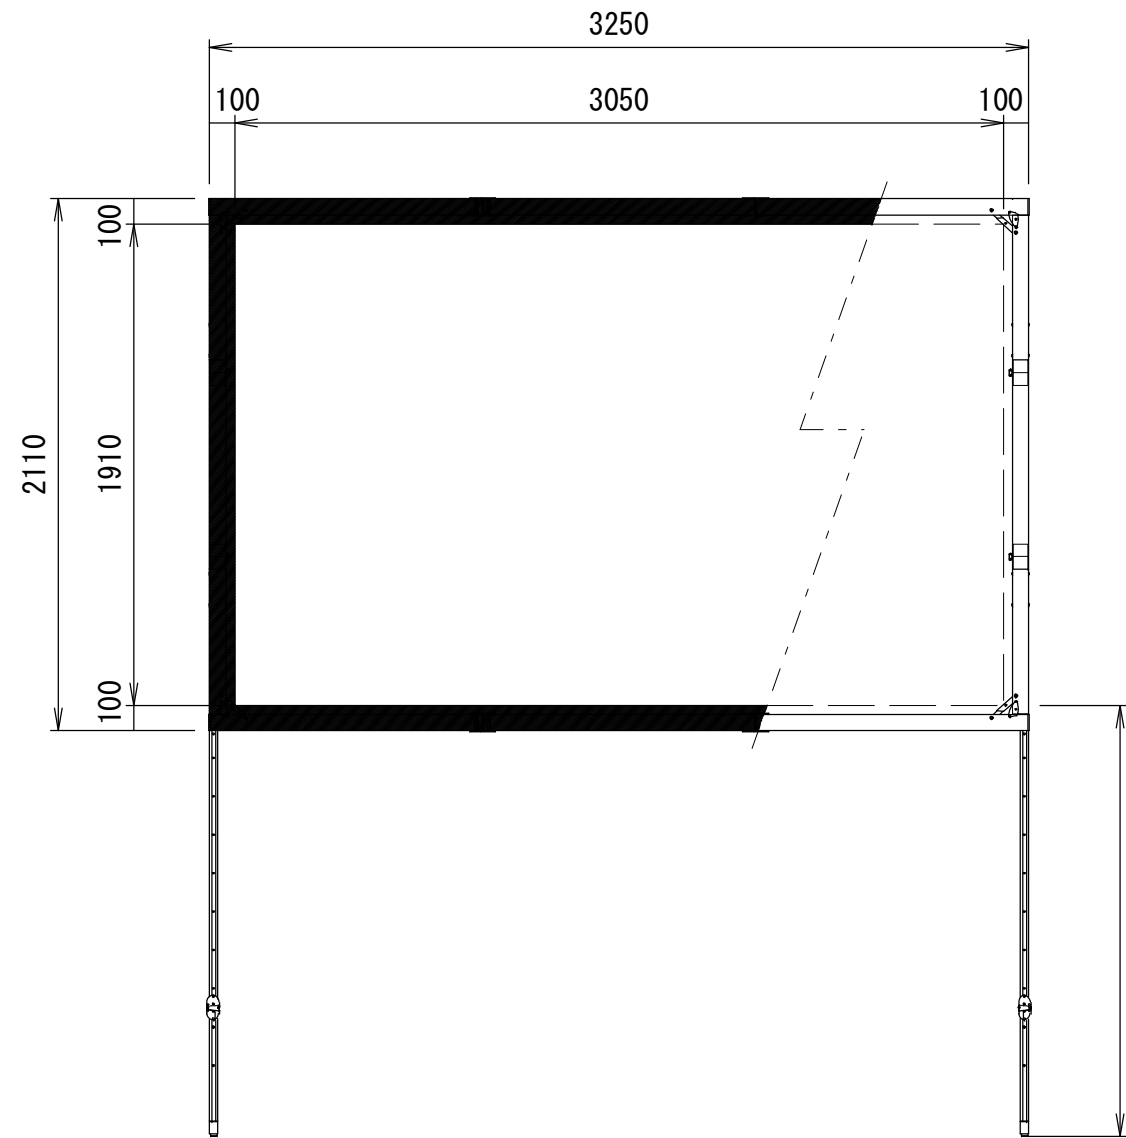

クランプホルダー式アイボルト
2×イージーフライ64

Min 187mm ~ Max 1863mm
※可変ピッチ 152.4mm

重量			
スクリーン		フレーム	付属スタンド AT48-Legs
フロント	リア		
3.0kg	3.2kg	13.1kg	15.0kg

△				UNIT	mm	SCALE	
△				ANGLE	3rd	1/30	
△				TOLERANCE			
△				DATE 16. Feb. 2023			
△				TITLE 外観詳細図			
△				DATE	REVISION	SIGN	
△	PLANNED BY	DRAWN BY	CHECKED BY	APPROVED BY	DRAWING NO.		
△	E. KIKUCHI	T. KOBARI	T. KOBARI	T. KOBARI	J23021605		
△	MODEL NAME MONOCLIP64					MODEL NO.	MBLCF-142WX MBLCR-142WX