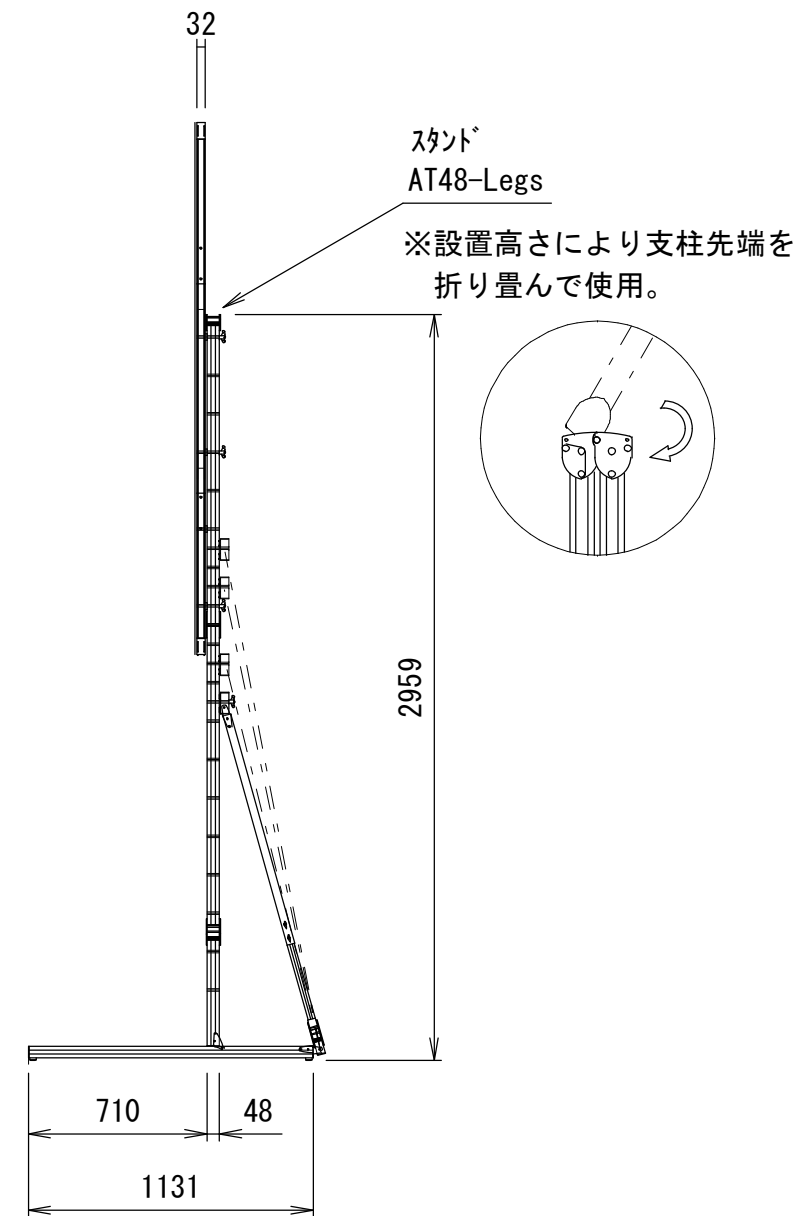

クランプホルダー式アイボルト
2×イージーフライ64

Min 187mm ~ Max 1863mm
※可変ピッチ 152.4mm

重量			
スクリーン		フレーム	付属スタンド AT48-Legs
フロント	リア		
3.0kg	3.2kg	13.1kg	15.0kg

△				UNIT	mm	SCALE	
△				ANGLE	3rd	1/30	
△				TOLERANCE			
△				DATE 16. Feb. 2023			
△				TITLE 外観詳細図			
△				DATE	REVISION	SIGN	
△	PLANNED BY	DRAWN BY	CHECKED BY	APPROVED BY	DRAWING NO.		
△	E. KIKUCHI	T. KOBARI	T. KOBARI	T. KOBARI	J23021605		
△	MODEL NAME MONOCLIP64					MODEL NO.	MBLCF-142WX MBLCR-142WX