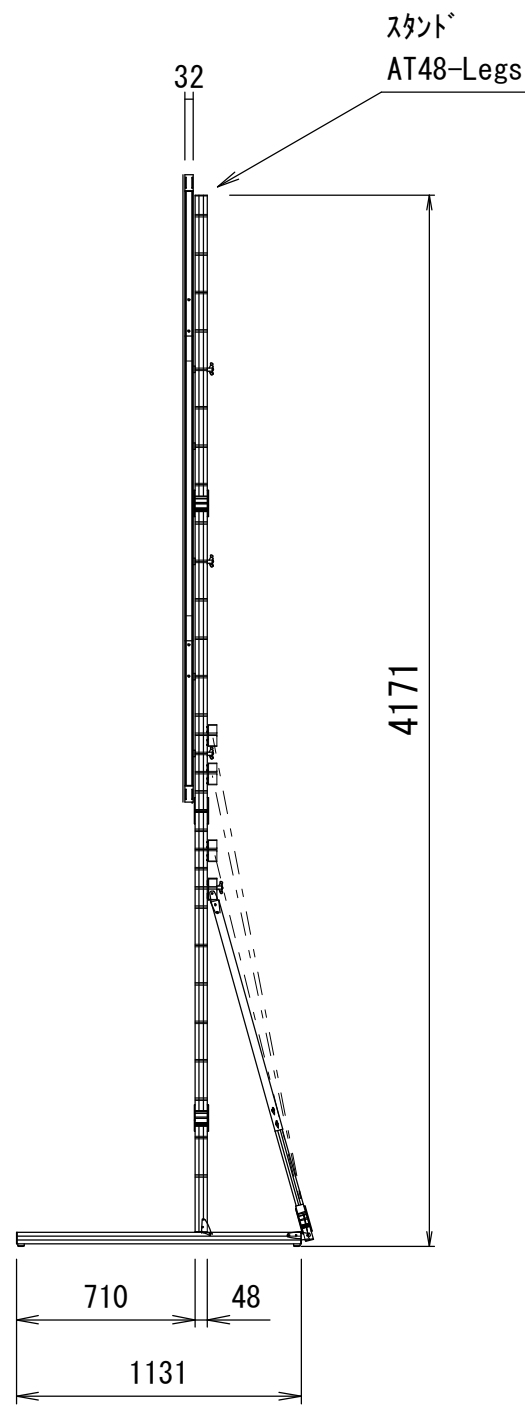

Min 187mm ~ Max 1711mm
※可変ピッチ 152.4mm

重 量			
スクリーン		フレーム	付属スタンド AT48-Legs
フロント	リア		
3.5kg	3.8kg	14.9kg	15.0kg

△6				UNIT	mm	SCALE
△5				ANGLE	3nd	1/30
△4				TOLERANCE		
△3				DATE 15. Feb. 2023		
△2				TITLE		
△1				外観詳細図		
	DATE	REVISION	SIGN			
PLANNED BY	DRAWN BY	CHECKED BY	APPROVED BY	DRAWING NO.		
E. KIKUCHI	T. KOBARI	T. KOBARI	T. KOBARI	J22021503		
MODEL NAME				MONOCLIP64		MODEL NO.
						MBLCF-150 MBLCR-150