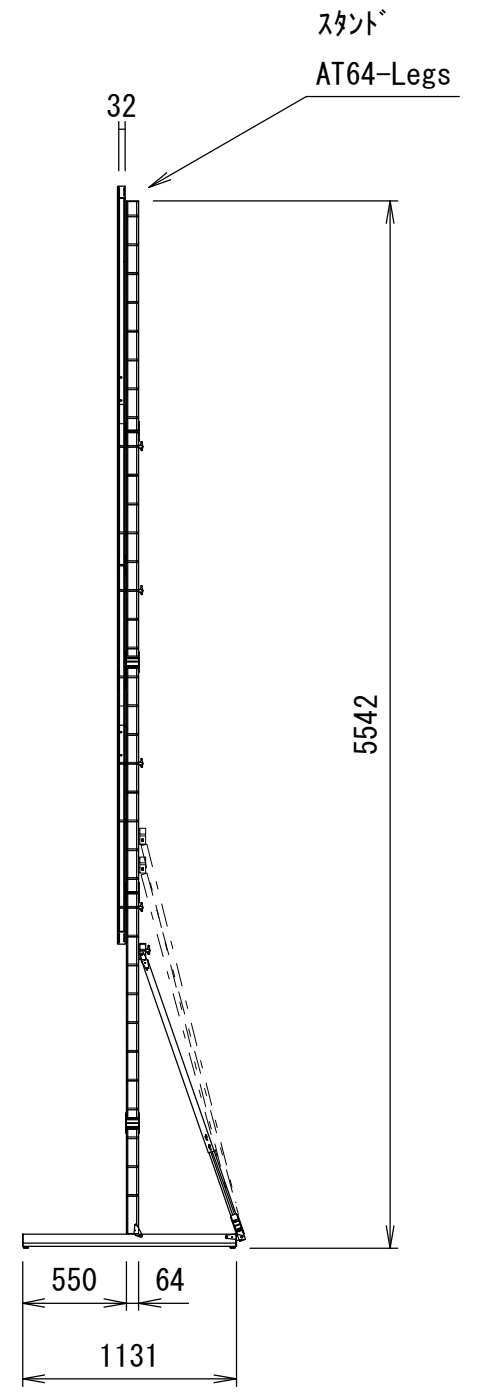

クランプホルダー式アイボルト
3×イージーフライ64

重 量			
スクリーン		フレーム	付属スタンド AT64-Legs
フロント	リア		
10.1kg	10.8kg	24.7kg	19.0kg

△				UNIT	mm	SCALE
△				ANGLE	3rd	1/40
△				TOLERANCE		
△				DATE	21. Feb. 2023	
△				TITLE	外観詳細図	
	DATE	REVISION	SIGN			
PLANNED BY	DRAWN BY	CHECKED BY	APPROVED BY	DRAWING NO.		
E. KIKUCHI	T. KOBARI	T. KOBARI	T. KOBARI	J23022104		
MODEL NAME				MONOCLIP64	MODEL NO.	MBLCF-283WX MBLCR-283WX