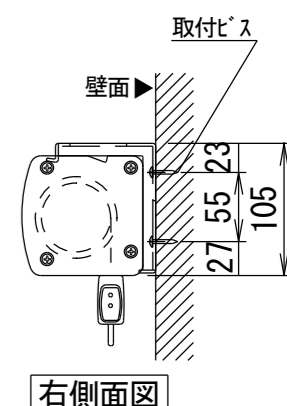

天井取付時

壁面取付時

仕様

- 製品重量 約10.9kg
- 材質 (ケース部) アルミ製
- 塗装色 (ケース部) メタリック塗装
- サイレントアップ・ブレーキアシスト機能

付属品

- セッティングブラケットセット × 1式
- 引き下げ棒(フルバー) × 1本
- 取付用ビスセット × 1式
- 取扱説明書 × 1冊

各部名称

①	スクリーン
②	マスク
③	フロントケース
④	ボトムバー
⑤	ボトムキャップ
⑥	ボトムキャップクッション
⑦	プルリンク
⑧	リアケース
⑨	セッティングブラケット
⑩	ストップマークシール

ホワイトマットアドバンス(WA) SS-WA

※取付穴ピッチは推奨の位置です。任意で移動することができます。
 ※上黒寸法はMAX500mmです。調整範囲は約70mm間隔でとめる事が出来ます。(図面は上黒MAX500)
 ※製品の仕様およびデザインは改良等のため予告なく変更する場合があります。

△6				UNIT	mm	SCALE	
△5				ANGLE	3rd	1/20	
△4				TOLERANCE			
△3				DATE	2022. 04. 05		
△2				TITLE	外観詳細図		
△1				DATE	REVISION	SIGN	
	PLANNED BY	DRAWN BY	CHECKED BY	APPROVED BY	DRAWING NO.		
		TSUBATA			SWD11D		
	MODEL NAME						MODEL NO.
	Stylist 手動巻き上げタイプ (スプリングローラー)						SS-100