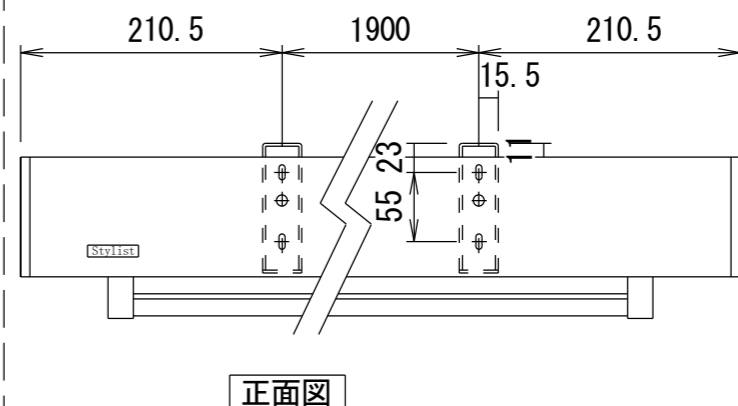

天井取付時

壁面取付時

仕様

- 製品重量 約10.9kg
- 材質 (ケース部) アルミ製
- 塗装色 (ケース部) メタリック塗装
- サイレントアップ・ブレーキアシスト機能

付属品

- セッティングブラケットセット × 1式
- 引き下げ棒(フルバー) × 1本
- 取付用ビスセット × 1式
- 取扱説明書 × 1冊

各部名称

①	スクリーン
②	マスク
③	フロントケース
④	ボトムバー
⑤	ボトムキャップ
⑥	ボトムキャップクッション
⑦	プルリンク
⑧	リアケース
⑨	セッティングブラケット
⑩	ストップマークシール

ホワイトマットアドバンス(WA) SS-WA

※取付穴ピッチは推奨の位置です。任意で移動することができます。
 ※上黒寸法はMAX500mmです。調整範囲は約70mm間隔でとめる事が出来ます。(図面は上黒MAX500)
 ※製品の仕様およびデザインは改良等のため予告なく変更する場合があります。

△6				UNIT	mm	SCALE	
△5				ANGLE	3rd	1/20	
△4				TOLERANCE			
△3				DATE	2022. 04. 05		
△2				TITLE	外観詳細図		
△1				DATE	REVISION	SIGN	
	PLANNED BY	DRAWN BY	CHECKED BY	APPROVED BY	DRAWING NO.		
		TSUBATA			SWD11D		
	MODEL NAME						MODEL NO.
	Stylist 手動巻き上げタイプ (スプリングローラー)						SS-100