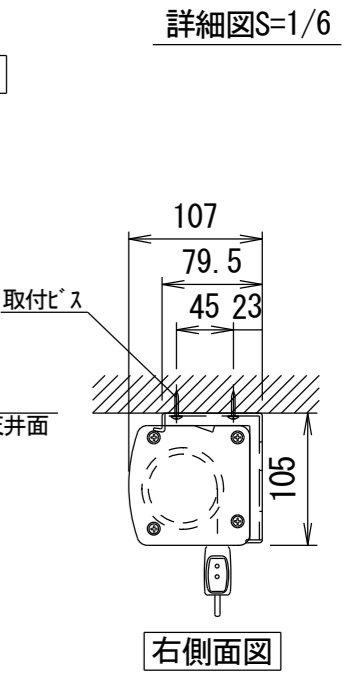

天井取付時

壁面取付時

仕様

- 製品重量 約10.9kg
- 材質 (ケース部) アルミ製
- 塗装色 (ケース部) メタリック塗装
- サイレントアップ・ブレーキアシスト機能

付属品

- セッティングブラケットセット × 1式
- 引き下げ棒(フルバー) × 1本
- 取付用ビスセット × 1式
- 取扱説明書 × 1冊

各部名称

①	スクリーン
②	マスク
③	フロントケース
④	ボトムバー
⑤	ボトムキャップ
⑥	ボトムキャップクッション
⑦	プルリンク
⑧	リアケース
⑨	セッティングブラケット
⑩	ストップマークシール

ホワイトマットアドバンス(WA) SS-WA

※取付穴ピッチは推奨の位置です。任意で移動することができます。
 ※上黒寸法はMAX500mmです。調整範囲は約70mm間隔でとめる事が出来ます。(図面は上黒MAX500)
 ※製品の仕様およびデザインは改良等のため予告なく変更する場合があります。

△6				UNIT	mm	SCALE	
△5				ANGLE	3rd	1/20	
△4				TOLERANCE			
△3				DATE	2022. 04. 05		
△2				TITLE	外観詳細図		
△1				DATE	REVISION	SIGN	
	PLANNED BY	DRAWN BY	CHECKED BY	APPROVED BY	DRAWING NO.		
		TSUBATA			SWD11D		
	MODEL NAME						MODEL NO.
	Stylist 手動巻き上げタイプ (スプリングローラー)						SS-100