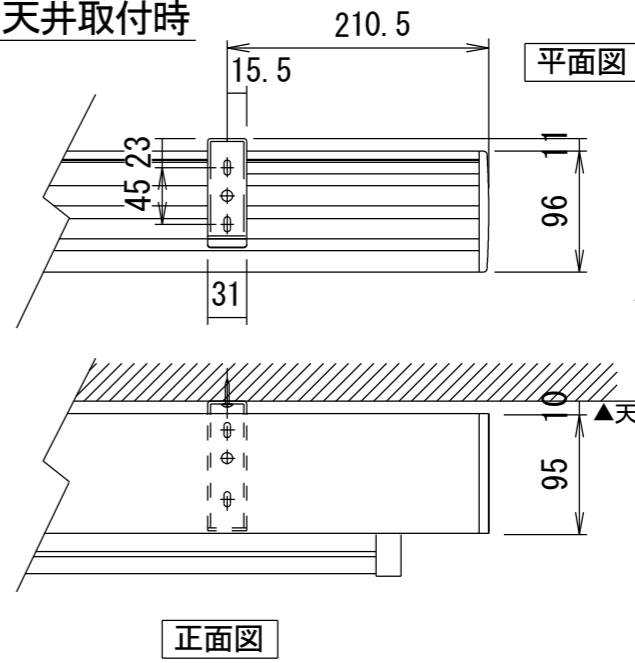

天井取付時

壁面取付時

仕様

- 製品重量 約10.9kg
- 材質 (ケース部) アルミ製
- 塗装色 (ケース部) メタリック塗装
- サイレントアップ・ブレーキアシスト機能

付属品

- セッティングブラケットセット × 1式
- 引き下げ棒(フルバー) × 1本
- 取付用ビスセット × 1式
- 取扱説明書 × 1冊

各部名称

①	スクリーン
②	マスク
③	フロントケース
④	ボトムバー
⑤	ボトムキャップ
⑥	ボトムキャップクッション
⑦	プルリンク
⑧	リアケース
⑨	セッティングブラケット
⑩	ストップマークシール

ホワイトマットアドバンス(WA) SS-WA

※取付穴ピッチは推奨の位置です。任意で移動することができます。
 ※上黒寸法はMAX500mmです。調整範囲は約70mm間隔でとめる事が出来ます。(図面は上黒MAX500)
 ※製品の仕様およびデザインは改良等のため予告なく変更する場合があります。

△6				UNIT	mm	SCALE	
△5				ANGLE	3rd	1/20	
△4				TOLERANCE			
△3				DATE	2022. 04. 05		
△2				TITLE	外観詳細図		
△1				DATE	REVISION	SIGN	
	PLANNED BY	DRAWN BY	CHECKED BY	APPROVED BY	DRAWING NO.		
		TSUBATA			SWD11D		
	MODEL NAME						MODEL NO.
	Stylist 手動巻き上げタイプ (スプリングローラー)						SS-100