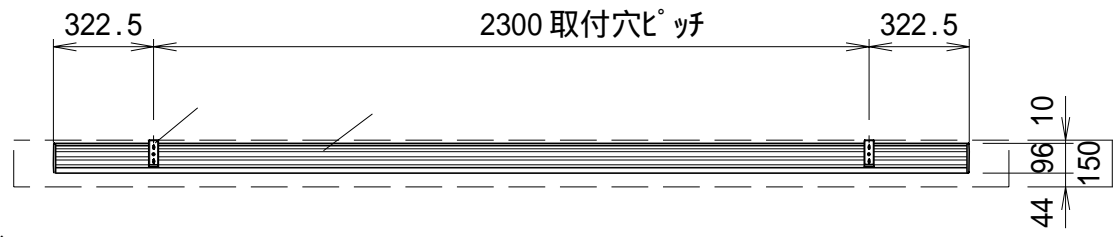

平面図

正面図

側面図

本体左側面(サイトカバー) S=1/5

- A 電源コネクタ(AC100V用)
- B 外付赤外線コネクタ
- C 24V制御コネクタ (使用不可)

セッティングブラケット拡大図 S=1/5

仕様
 製品重量 約15.7kg
 材質(ケース部) アルミ製
 塗装色(ケース部) メタリック塗装
 電源 AC100V 50/60Hz
 消費電流/電力 0.8A/80VA
 リモコン待機時消費電力 2VA
 制御 赤外線

取付穴ピッチは推奨の位置です。任意で移動することができます。
 製品の仕様およびデザインは改良等のため予告なく変更する場合があります。
 上黒寸法は工場出荷時200mmです。ミッター調整によりMAX500mmまで設定が出来ます。(図面は上黒MAX500)

リモコン送信機

外付赤外線受光器

S=1/5

天井取付時

正面図

右側面図

詳細図S=1/6

壁面取付時

正面図

右側面図

注意・・・ケース左側は電源ケーブル差込口がある為、ボックス等に入れる時はスペースを70mm以上空けて下さい。

⑥				UNIT	mm	SCALE
⑤				ANGLE	3nd	1/25
④				TOLERANCE		
③				DATE	2009.04.06.	
②				TITLE	外観詳細図	
①				DATE	REVISION	SIGN
	PLANNED BY	DRAWN BY	CHECKED BY	APPROVED BY	DRAWING NO. YJD06E	
		SHIMA				
	MODEL NAME Stylist 電動巻き上げタイプ(ワイヤレスリモコン)					MODEL NO. SE-120HD