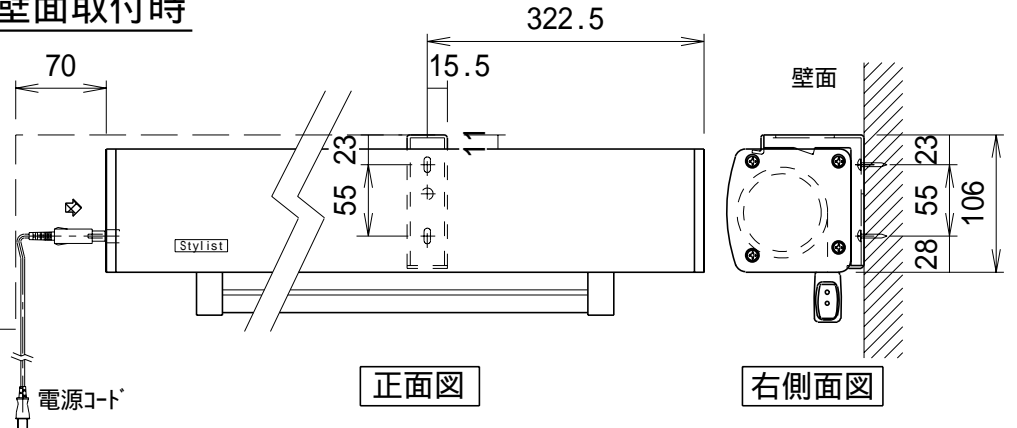

平面図

正面図

側面図

本体左側面(サイトカバー) S=1/5

- A 電源コネクタ(AC100V用)
- B 外付赤外線コネクタ
- C 24V制御コネクタ (使用不可)

セッティングブラケット拡大図 S=1/5

仕様
 製品重量 約15.7kg
 材質(ケース部) アルミ製
 塗装色(ケース部) メタリック塗装
 電源 AC100V 50/60Hz
 消費電流/電力 0.8A/80VA
 リモコン待機時消費電力 2VA
 制御 赤外線

取付穴ピッチは推奨の位置です。任意で移動することができます。
 製品の仕様およびデザインは改良等のため予告なく変更する場合があります。
 上黒寸法は工場出荷時200mmです。ミッター調整によりMAX500mmまで設定が出来ます。(図面は上黒MAX500)

リモコン送信機

外付赤外線受光器

S=1/5

天井取付時

正面図

右側面図

詳細図S=1/6

壁面取付時

正面図

右側面図

注意・・・ケース左側は電源ケーブル差込口がある為、ボックス等に入れる時はスペースを70mm以上空けて下さい。

⑥				UNIT	mm	SCALE
⑤				ANGLE	3nd	1/25
④				TOLERANCE		
③				DATE	2009.04.06.	
②				TITLE	外観詳細図	
①				DATE	REVISION	SIGN
	PLANNED BY	DRAWN BY	CHECKED BY	APPROVED BY	DRAWING NO. YJD06E	
		SHIMA				
	MODEL NAME Stylist 電動巻き上げタイプ(ワイヤレスリモコン)					MODEL NO. SE-120HD