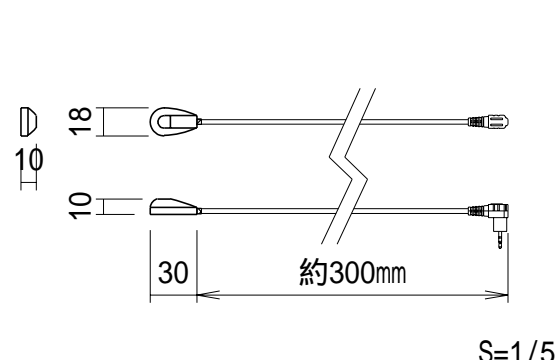

平面図

正面図

側面図

本体左側面(サイトカバー) S=1/5

- A 電源コネクタ(AC100V用)
- B 外付赤外線コネクタ
- C 24V制御コネクタ (使用不可)

セッティングブラケット拡大図 S=1/5

仕様
 製品重量 約15.7kg
 材質(ケース部) アルミ製
 塗装色(ケース部) メタリック塗装
 電源 AC100V 50/60Hz
 消費電流/電力 0.8A/80VA
 リモコン待機時消費電力 2VA
 制御 赤外線

取付穴ピッチは推奨の位置です。任意で移動することができます。
 製品の仕様およびデザインは改良等のため予告なく変更する場合があります。
 上黒寸法は工場出荷時200mmです。ミッター調整によりMAX500mmまで設定が出来ます。(図面は上黒MAX500)

リモコン送信機

外付赤外線受光器

S=1/5

天井取付時

正面図

右側面図

詳細図S=1/6

壁面取付時

正面図

右側面図

注意・・・ケース左側は電源ケーブル差込口がある為、ボックス等に入れる時はスペースを70mm以上空けて下さい。

⑥				UNIT	mm	SCALE
⑤				ANGLE	3nd	1/25
④				TOLERANCE		
③				DATE	2009.04.06.	
②				TITLE	外観詳細図	
①				DATE	REVISION	SIGN
	PLANNED BY	DRAWN BY	CHECKED BY	APPROVED BY	DRAWING NO. YJD06E	
		SHIMA				
	MODEL NAME Stylist 電動巻き上げタイプ(ワイヤレスリモコン)					MODEL NO. SE-120HD