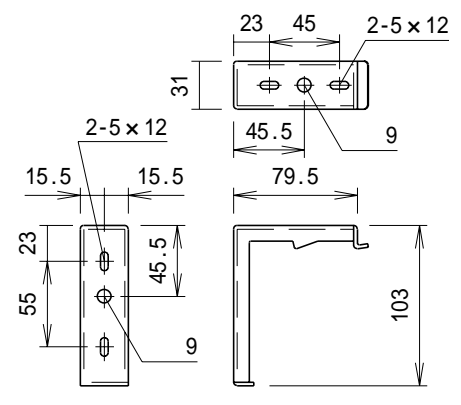

平面図

正面図

側面図

本体左側面(サイトカバー) S=1/5

- A 電源コネクタ(AC100V用)
- B 外付赤外線コネクタ
- C 24V制御コネクタ (使用不可)

セッティングブラケット拡大図 S=1/5

仕様
 製品重量 約15.7kg
 材質(ケース部) アルミ製
 塗装色(ケース部) メタリック塗装
 電源 AC100V 50/60Hz
 消費電流/電力 0.8A/80VA
 リモコン待機時消費電力 2VA
 制御 赤外線

取付穴ピッチは推奨の位置です。任意で移動することができます。
 製品の仕様およびデザインは改良等のため予告なく変更する場合があります。
 上黒寸法は工場出荷時200mmです。ミッター調整によりMAX500mmまで設定が出来ます。(図面は上黒MAX500)

リモコン送信機

外付赤外線受光器

S=1/5

天井取付時

正面図

右側面図

詳細図S=1/6

壁面取付時

正面図

右側面図

注意・・・ケース左側は電源ケーブル差込口がある為、ボックス等に入れる時はスペースを70mm以上空けて下さい。

⑥				UNIT	mm	SCALE
⑤				ANGLE	3nd	1/25
④				TOLERANCE		
③				DATE	2009.04.06.	
②				TITLE	外観詳細図	
①				DATE	REVISION	SIGN
	PLANNED BY	DRAWN BY	CHECKED BY	APPROVED BY	DRAWING NO. YJD06E	
		SHIMA				
	MODEL NAME Stylist 電動巻き上げタイプ(ワイヤレスリモコン)					MODEL NO. SE-120HD