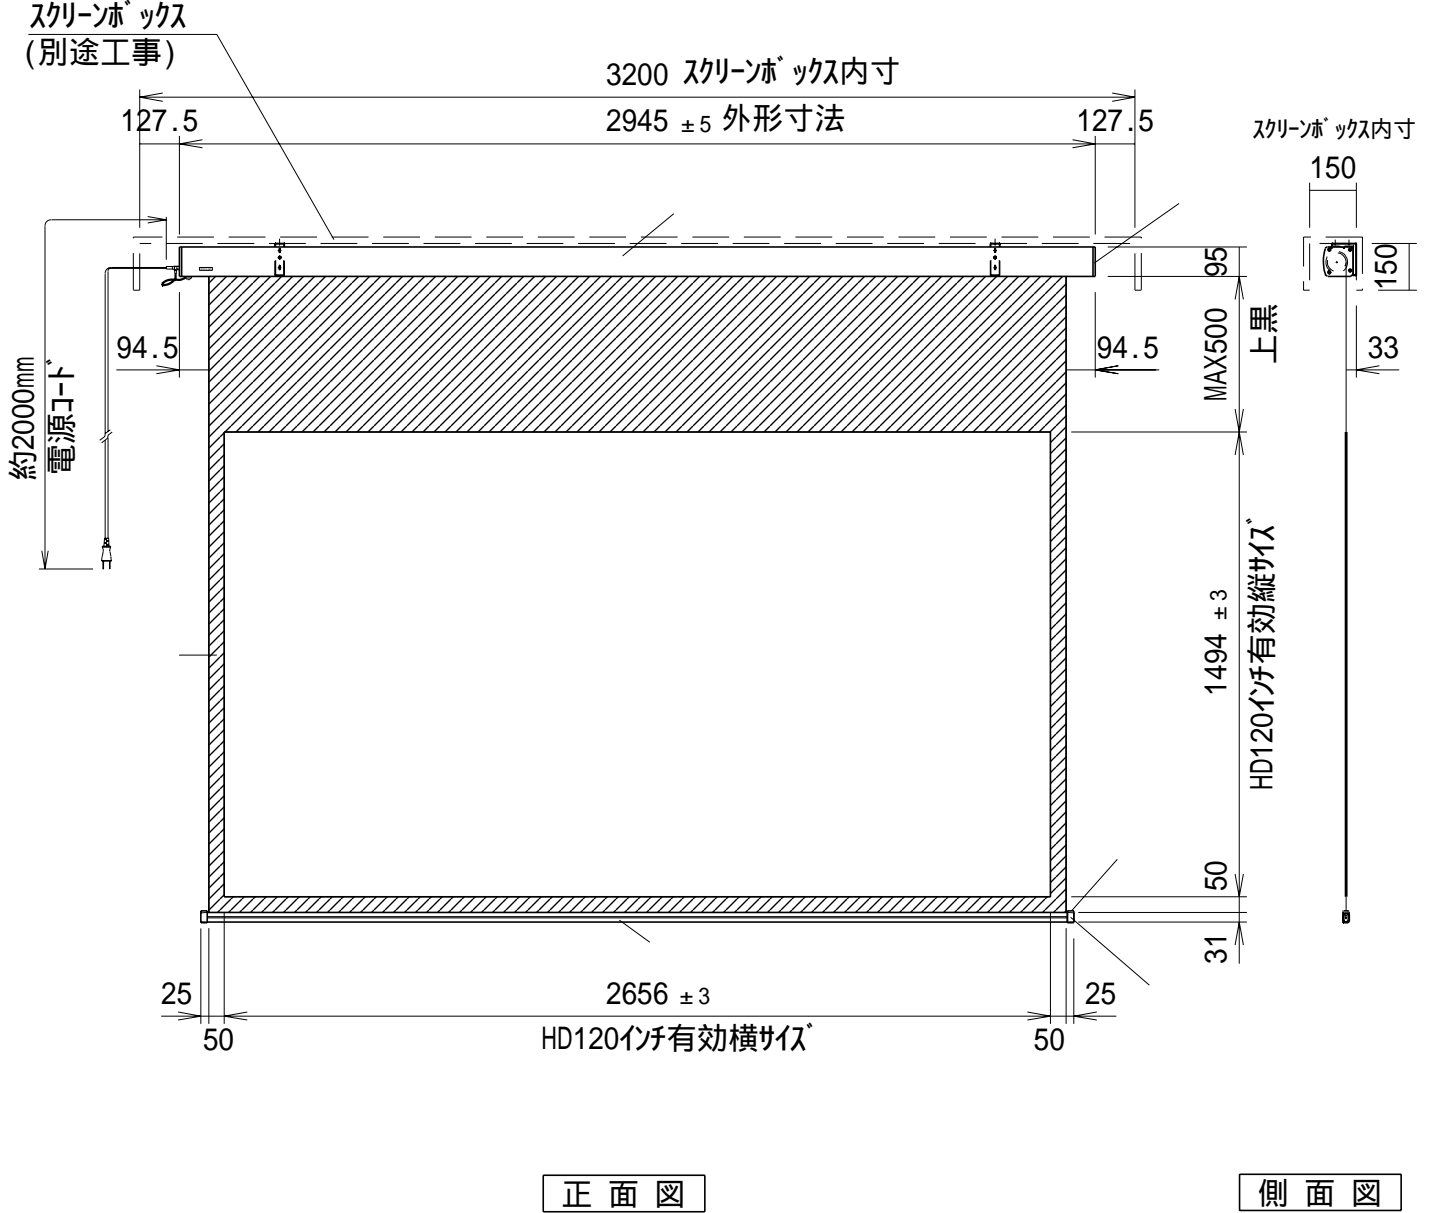

平面図

正面図

側面図

本体左側面(サイトカバー) S=1/5

- A 電源コネクタ(AC100V用)
- B 外付赤外線コネクタ
- C 24V制御コネクタ (使用不可)

セッティングブラケット拡大図 S=1/5

仕様
 製品重量 約15.7kg
 材質(ケース部) アルミ製
 塗装色(ケース部) メタリック塗装
 電源 AC100V 50/60Hz
 消費電流/電力 0.8A/80VA
 リモコン待機時消費電力 2VA
 制御 赤外線

取付穴ピッチは推奨の位置です。任意で移動することができます。
 製品の仕様およびデザインは改良等のため予告なく変更する場合があります。
 上黒寸法は工場出荷時200mmです。ミッター調整によりMAX500mmまで設定が出来ます。(図面は上黒MAX500)

リモコン送信機

外付赤外線受光器

S=1/5

天井取付時

正面図

右側面図

詳細図S=1/6

壁面取付時

正面図

右側面図

注意・・・ケース左側は電源ケーブル差込口がある為、ボックス等に入れる時はスペースを70mm以上空けて下さい。

⑥				UNIT	mm	SCALE
⑤				ANGLE	3nd	1/25
④				TOLERANCE		
③				DATE	2009.04.06.	
②				TITLE	外観詳細図	
①				DATE	REVISION	SIGN
	PLANNED BY	DRAWN BY	CHECKED BY	APPROVED BY	DRAWING NO. YJD06E	
		SHIMA				
	MODEL NAME Stylist 電動巻き上げタイプ(ワイヤレスリモコン)					MODEL NO. SE-120HD