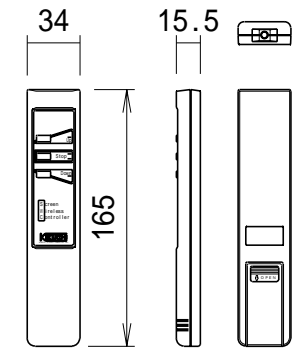

平面図

正面図

側面図

本体左側面(サイトカバー) S=1/5

- A 電源コネクタ(AC100V用)
- B 外付赤外線コネクタ
- C 24V制御コネクタ (使用不可)

セッティングブラケット拡大図 S=1/5

仕様
 製品重量 約15.7kg
 材質(ケース部) アルミ製
 塗装色(ケース部) メタリック塗装
 電源 AC100V 50/60Hz
 消費電流/電力 0.8A/80VA
 リモコン待機時消費電力 2VA
 制御 赤外線

取付穴ピッチは推奨の位置です。任意で移動することができます。
 製品の仕様およびデザインは改良等のため予告なく変更する場合があります。
 上黒寸法は工場出荷時200mmです。ミッター調整によりMAX500mmまで設定が出来ます。(図面は上黒MAX500)

リモコン送信機

外付赤外線受光器

S=1/5

天井取付時

正面図

右側面図

詳細図S=1/6

壁面取付時

正面図

右側面図

注意・・・ケース左側は電源ケーブル差込口がある為、ボックス等に入れる時はスペースを70mm以上空けて下さい。

⑥				UNIT	mm	SCALE
⑤				ANGLE	3nd	1/25
④				TOLERANCE		
③				DATE	2009.04.06.	
②				TITLE	外観詳細図	
①				DATE	REVISION	SIGN
	PLANNED BY	DRAWN BY	CHECKED BY	APPROVED BY	DRAWING NO. YJD06E	
		SHIMA				
	MODEL NAME Stylist 電動巻き上げタイプ(ワイヤレスリモコン)					MODEL NO. SE-120HD