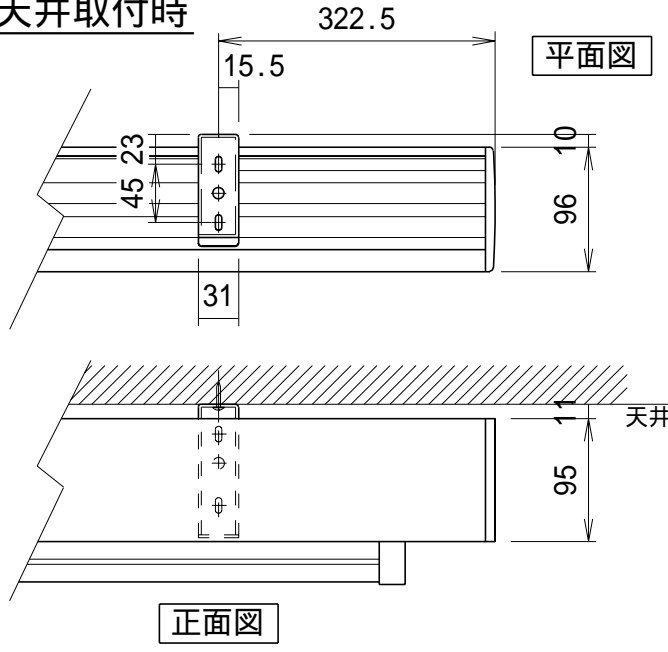

平面図

正面図

側面図

本体左側面(サイトカバー) S=1/5

- A 電源コネクタ(AC100V用)
- B 外付赤外線コネクタ
- C 24V制御コネクタ (使用不可)

セッティングブラケット拡大図 S=1/5

仕様
 製品重量 約15.7kg
 材質(ケース部) アルミ製
 塗装色(ケース部) メタリック塗装
 電源 AC100V 50/60Hz
 消費電流/電力 0.8A/80VA
 リモコン待機時消費電力 2VA
 制御 赤外線

取付穴ピッチは推奨の位置です。任意で移動することができます。
 製品の仕様およびデザインは改良等のため予告なく変更する場合があります。
 上黒寸法は工場出荷時200mmです。ミッター調整によりMAX500mmまで設定が出来ます。(図面は上黒MAX500)

リモコン送信機

外付赤外線受光器

S=1/5

天井取付時

正面図

右側面図

詳細図S=1/6

壁面取付時

正面図

右側面図

注意・・・ケース左側は電源ケーブル差込口がある為、ボックス等に入れる時はスペースを70mm以上空けて下さい。

⑥				UNIT	mm	SCALE
⑤				ANGLE	3nd	1/25
④				TOLERANCE		
③				DATE	2009.04.06.	
②				TITLE	外観詳細図	
①				DATE	REVISION	SIGN
	PLANNED BY	DRAWN BY	CHECKED BY	APPROVED BY	DRAWING NO. YJD06E	
		SHIMA				
	MODEL NAME Stylist 電動巻き上げタイプ(ワイヤレスリモコン)					MODEL NO. SE-120HD