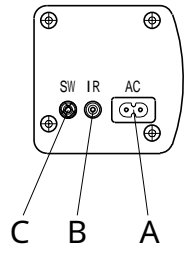

平面図

正面図

側面図

本体左側面(サイトカバー) S=1/5

- A 電源コネクタ(AC100V用)
- B 外付赤外線コネクタ
- C 24V制御コネクタ (使用不可)

セッティングブラケット拡大図 S=1/5

仕様
 製品重量 約15.7kg
 材質(ケース部) アルミ製
 塗装色(ケース部) メタリック塗装
 電源 AC100V 50/60Hz
 消費電流/電力 0.8A/80VA
 リモコン待機時消費電力 2VA
 制御 赤外線

付属品
 リモコン送信機 × 1個(単4乾電池)
 外付赤外線受光器 × 1個
 セッティングブラケットセット × 1式
 取付用ビスセット × 1式(六角レンチを含む)
 取扱説明書 × 1冊

各部名称

①	スクリーン	ホワイトマットアドバンس(WA)	SE-WA
②	マスク	グレイマットアドバンス(AM)	SE-AM
③	フロントケース	150PROGアドバンス(PG)	SE-PG
④	ボトムカバー	シアターグレイアドバンス(AG)	SE-AG
⑤	ボトムキャップ		
⑥	ボトムキャップクッション		
⑦	リアケース		
⑧	セッティングブラケット		
⑨	サイトカバー		

取付穴ピッチは推奨の位置です。任意で移動することができます。
 製品の仕様およびデザインは改良等のため予告なく変更する場合があります。
 上黒寸法は工場出荷時200mmです。ミッター調整によりMAX500mmまで設定が出来ます。(図面は上黒MAX500)

リモコン送信機

外付赤外線受光器

S=1/5

天井取付時

正面図

右側面図

詳細図S=1/6

壁面取付時

正面図

右側面図

注意・・・ケース左側は電源ケーブル差込口がある為、ボックス等に入れる時はスペースを70mm以上空けて下さい。

⑥				UNIT	mm	SCALE
⑤				ANGLE	3nd	1/25
④				TOLERANCE		
③				DATE	2009.04.06.	
②				TITLE	外観詳細図	
①				DATE	REVISION	SIGN
	PLANNED BY	DRAWN BY	CHECKED BY	APPROVED BY	DRAWING NO. YJD06E	
		SHIMA				
	MODEL NAME Stylist 電動巻き上げタイプ(ワイヤレスリモコン)					MODEL NO. SE-120HD